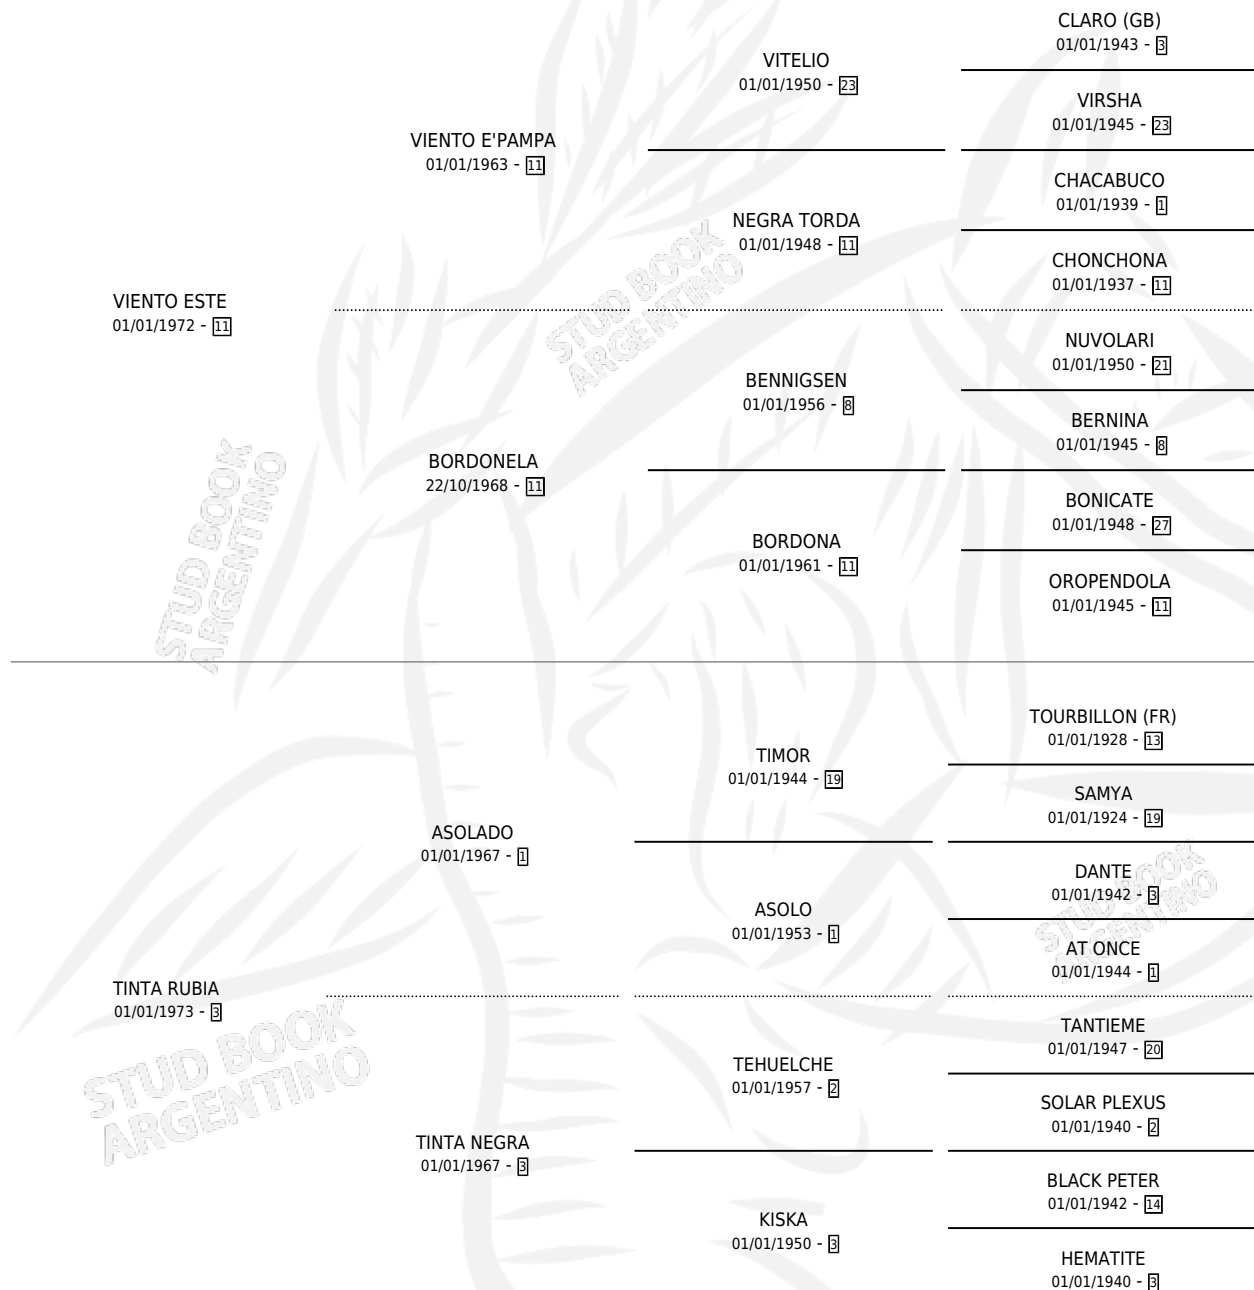

# LA ESPIGA DEORO

por VIENTO ESTE y TINTA RUBIA por ASOLADO

Argentina · Hembra · Alazan · SP · 01/01/1979  
Familia 3-c · Volumen 30

## ESTADO

TIPIFICACIÓN SANGUÍNEA	✓
TIPIFICACIÓN POR ADN	X
PASAPORTE	X
IDENTIFICACIÓN POR MICROCHIP	X
REPRODUCTOR	✓

**Lugar de nacimiento:** Campo particular

**Criador:** Sin dato

~

## HIJOS

	MACHOS	HEMBRAS
14 NACIERON	5	9
4 CORRIERON	1	3

SIN ACTUACIONES

## PEDIGREE

S

cimientos 14 / Efectividad 70.00%

PADRILLO	PRODUCTO	CRIADOR	1ER SERVICIO	ÚLTIMO SERVICIO
ESENCIAL	∅		27/12/2001	29/12/2001
HARPEY (URU)	LA ESPIGA DEORO DOCTORA HARPEY (H A, 21/09/2001)	MOJON DEL PAGO	29/08/2000	05/10/2000
HARPEY (URU)	∅		22/11/1999	28/12/1999
HARPEY (URU)	∅		30/11/1998	06/12/1998
HARPEY (URU)	HARPEY DEORO (M A, 02/11/1998)	MOJON DEL PAGO	25/11/1997	27/11/1997
HARPEY (URU)	VIENTO HARPEY (M A, 11/11/1997)	MOJON DEL PAGO	16/11/1996	18/11/1996
KID	FUGITIVA KID (H Z, 09/11/1996)	MOJON DEL PAGO	03/12/1995	05/12/1995
MART	∅		22/09/1995	22/09/1995
PRETTY MAD	REINA PRETTY (H AT, 14/09/1995)	GAREIS JUAN CARLOS	24/09/1994	26/09/1994
KID	CONCURSADA KID (H Z, 06/08/1994)	SIN DATO	31/08/1993	02/09/1993
GOOD GIFT	∅		20/11/1992	14/12/1992
KID	PERCANTA KID (H ZC, 11/11/1992)	SIN DATO	11/11/1991	02/12/1991
KID	ESPIGA KID (H ZD, 03/11/1991)	SIN DATO	25/11/1990	27/11/1990
GOOD GIFT	TORNADO GIFT (M Z, 16/11/1990)	SIN DATO	03/12/1989	07/12/1989
GOOD GIFT	GOOD BRILLO (M A, 26/11/1989)	SIN DATO	16/12/1988	18/12/1988
GOOD GIFT	COTEJADA GIFT (H Z, 05/12/1988) •MURIÓ EL 19/04/1989•	SIN DATO	06/10/1987	27/12/1987
GOOD GIFT	DOCTORA GIFT (H A, 23/09/1987)	SIN DATO	18/09/1986	12/10/1986
GOOD GIFT	ESPIGON GIFT (M Z, 08/09/1986)	SIN DATO	18/09/1985	22/09/1985
GOOD GIFT	ESPIGA GIFT (H A, 10/09/1985)	SIN DATO		
GOOD GIFT	∅			