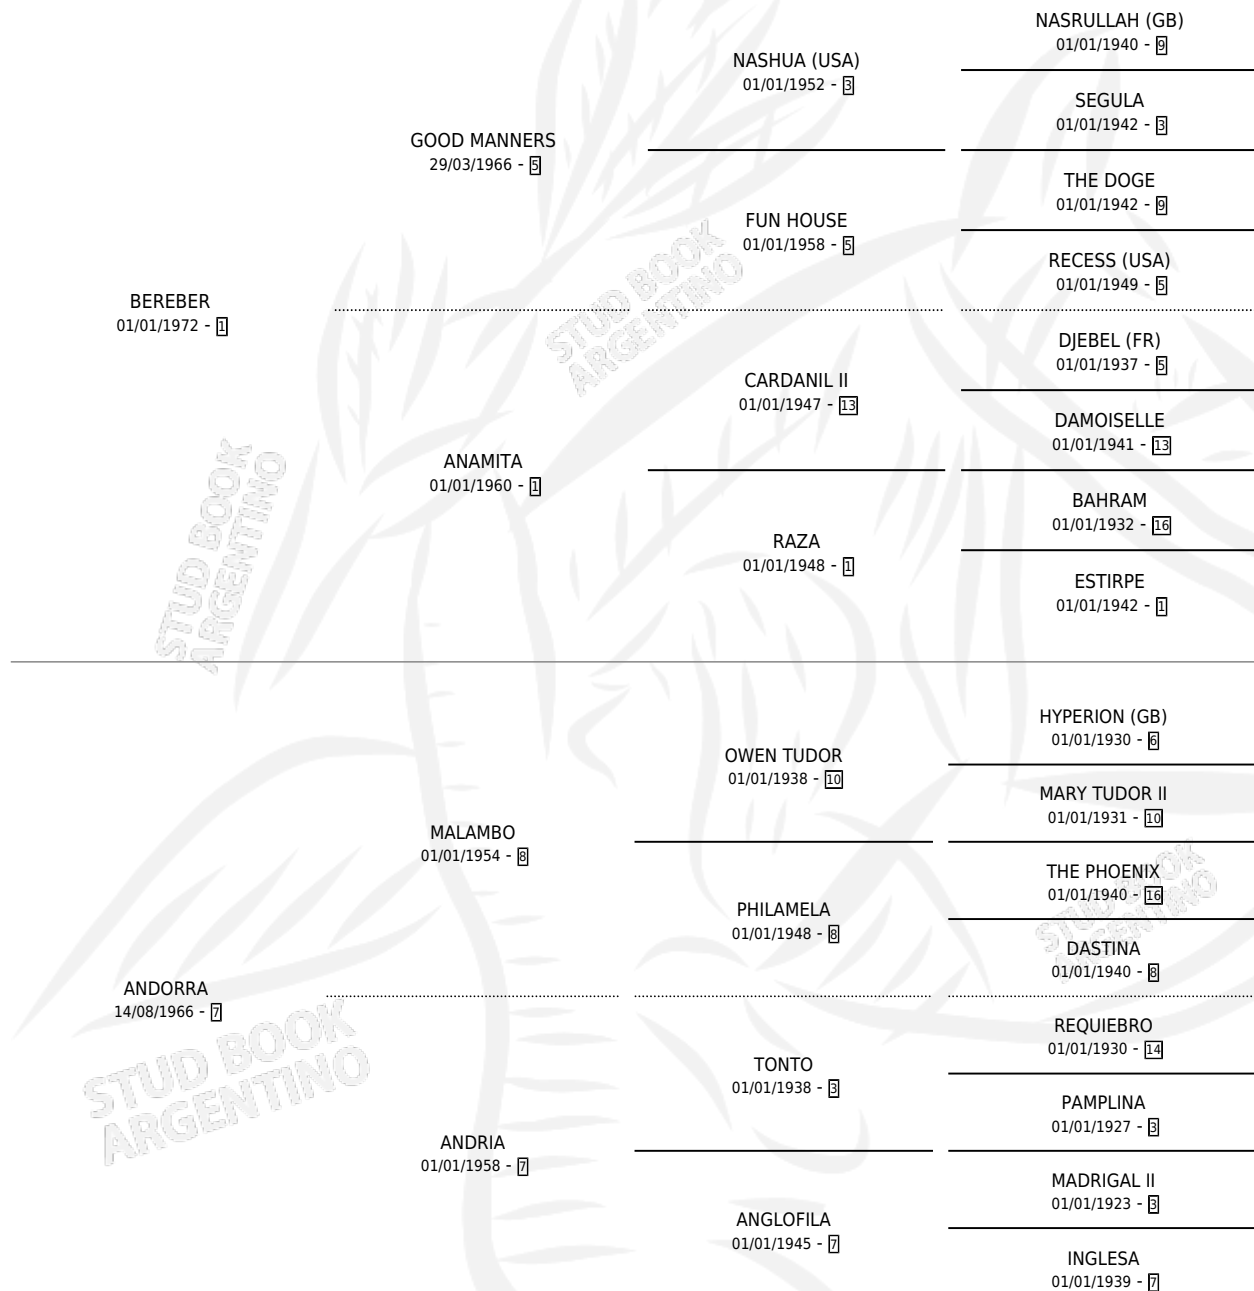

VILLORRIO

por **BEREBER** y **ANDORRA** por **MALAMBO**

Argentina · Macho · Tordillo · SP · 29/10/1979
Familia 7 · Volumen 30

ESTADO

TIPIFICACIÓN SANGUÍNEA	X
TIPIFICACIÓN POR ADN	X
PASAPORTE	X
IDENTIFICACIÓN POR MICROCHIP	X
REPRODUCTOR	X

Lugar de nacimiento: Campo particular

Criador: Sin dato

PEDIGREE

CAMPAÑA

Solo carreras oficiales de Argentina

POR EDAD

EDAD	CC	1°	2°	3°	4°	5°	NP	CLC	CLG	CLCG1	CLGG1	IMPORTE	GANANCIA / CC
3 AÑOS	1	1	0	0	0	0	0	0	0	0	0	\$0	\$0
4 AÑOS	2	2	0	0	0	0	0	0	0	0	0	\$0	\$0
TOTALES	3	3	0	0	0	0	0	0	0	0	0	\$0	\$0
%		100%	0.0%	0.0%	0.0%	0.0%	0.0%	0.0%	0.0%	0.0%	0.0%		