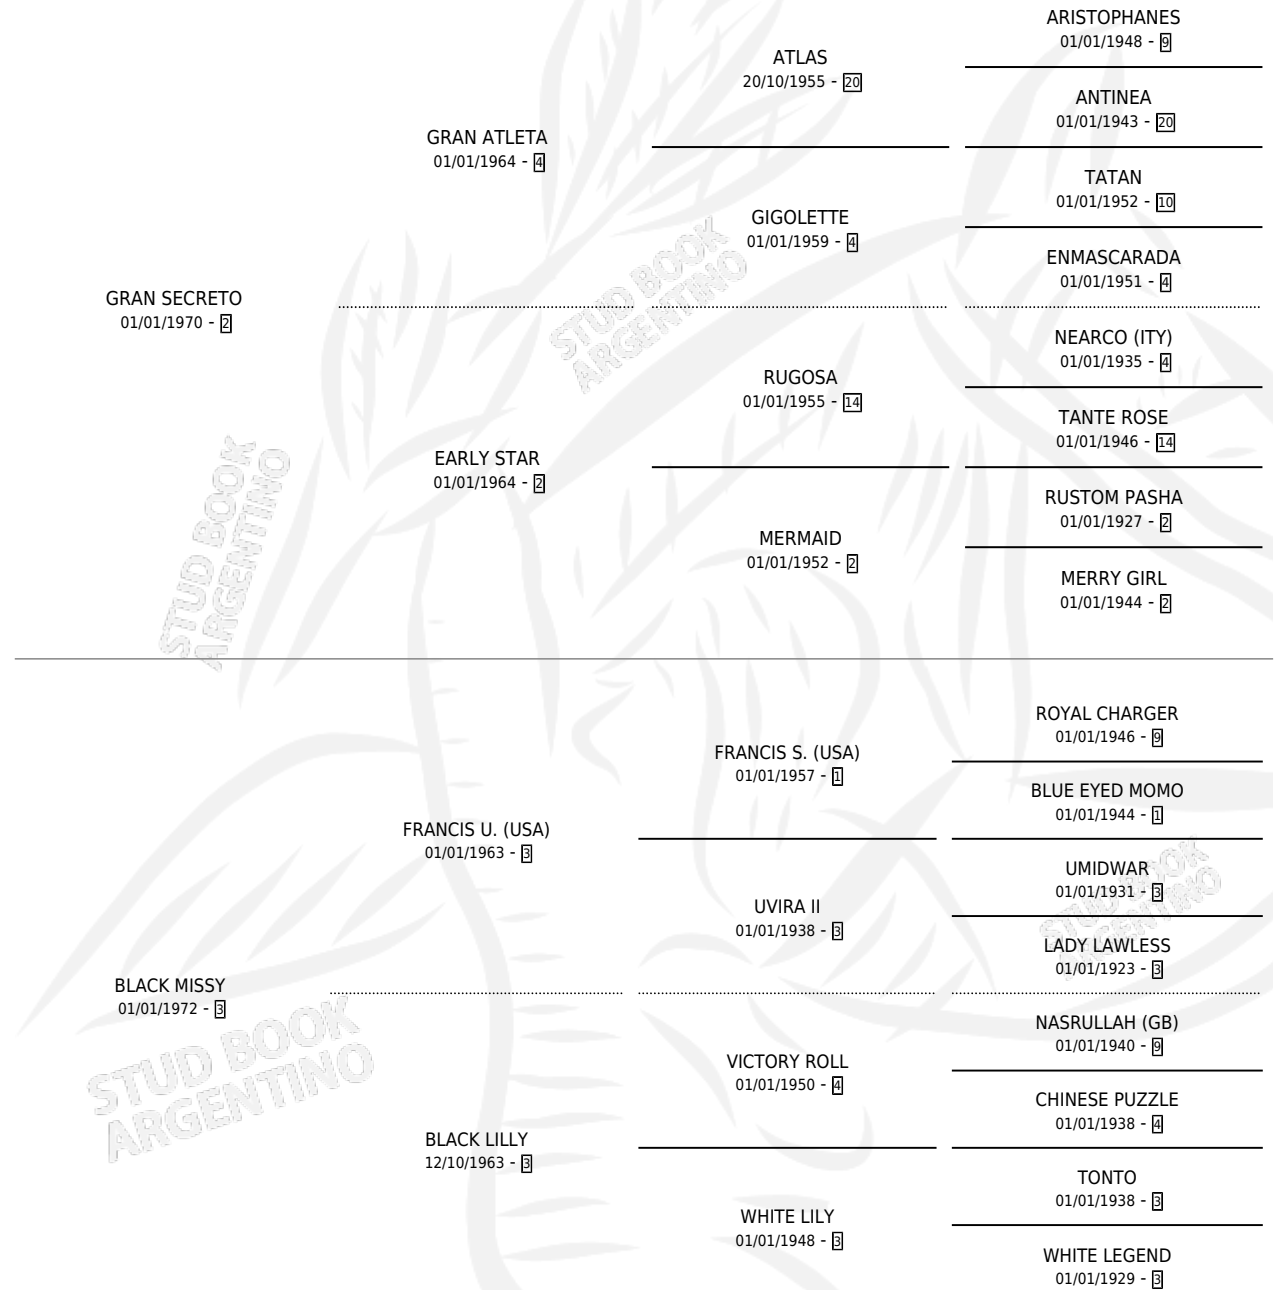

NAYARIT

por **GRAN SECRETO** y **BLACK MISSY** por **FRANCIS U.**
(USA)

Argentina · Macho · Zaino · SP · 01/01/1979
Familia 3-c · Volumen 30

ESTADO

TIPIFICACIÓN SANGUÍNEA	X
TIPIFICACIÓN POR ADN	X
PASAPORTE	X
IDENTIFICACIÓN POR MICROCHIP	X
REPRODUCTOR	X

Lugar de nacimiento: Campo particular
Criador: Sin dato

PEDIGREE