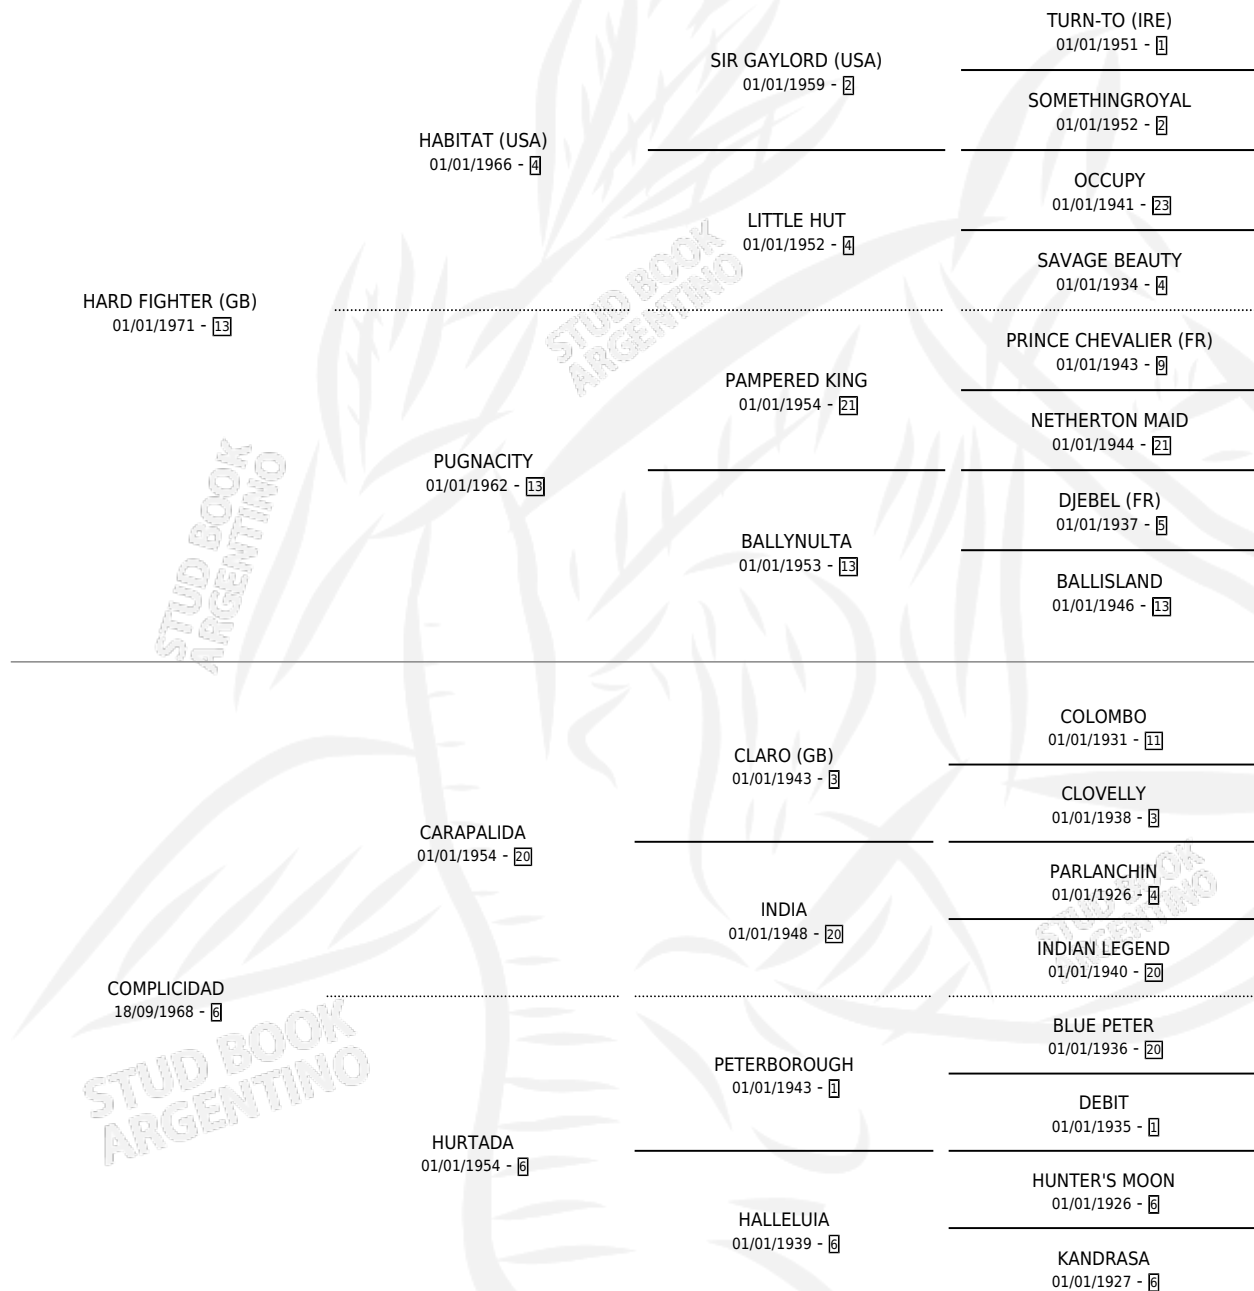

COMPLACIENTE

por **HARD FIGHTER (GB)** y **COMPLICIDAD** por **CARAPALIDA**

Argentina · Hembra · Alazan · SP · 10/10/1979
Familia 6-f · Volumen 30

ESTADO

TIPIFICACIÓN SANGUÍNEA	X
TIPIFICACIÓN POR ADN	X
PASAPORTE	X
IDENTIFICACIÓN POR MICROCHIP	X
REPRODUCTOR	✓

Lugar de nacimiento: Campo particular
Criador: Cadenazzi Hector Arnoldo

~

HIJOS

	MACHOS	HEMBRAS
2 NACIERON	1	1
1 CORRIERON	0	1
1 GANARON	0	1
0 GANADORES CL	0 GANADORES GR	0 GANADORES G1

PEDIGREE

S

mientos 2 / Efectividad 22.22%

PADRILLO	PRODUCTO	CRIADOR	1ER SERVICIO	ÚLTIMO SERVICIO
YAMEVERAS	Ø		27/11/1991	29/11/1991
YAMEVERAS	Ø		25/09/1990	17/12/1990
YAMEVERAS	Ø		17/10/1989	02/12/1989
YAMEVERAS	Ø		26/11/1988	28/11/1988
OPERADOR	MONAVARENA (H A, 11/11/1988) •MURIÓ EL 19/09/2006•	LAS CUATRO Z	31/10/1987	19/11/1987
FICINO	Ø		26/09/1986	01/12/1986
FICINO	Ø		25/10/1985	02/12/1985
FICINO	Ø			
FICINO	FAISAN NAVIDEÑO (M A, 15/10/1985)	SIN DATO		