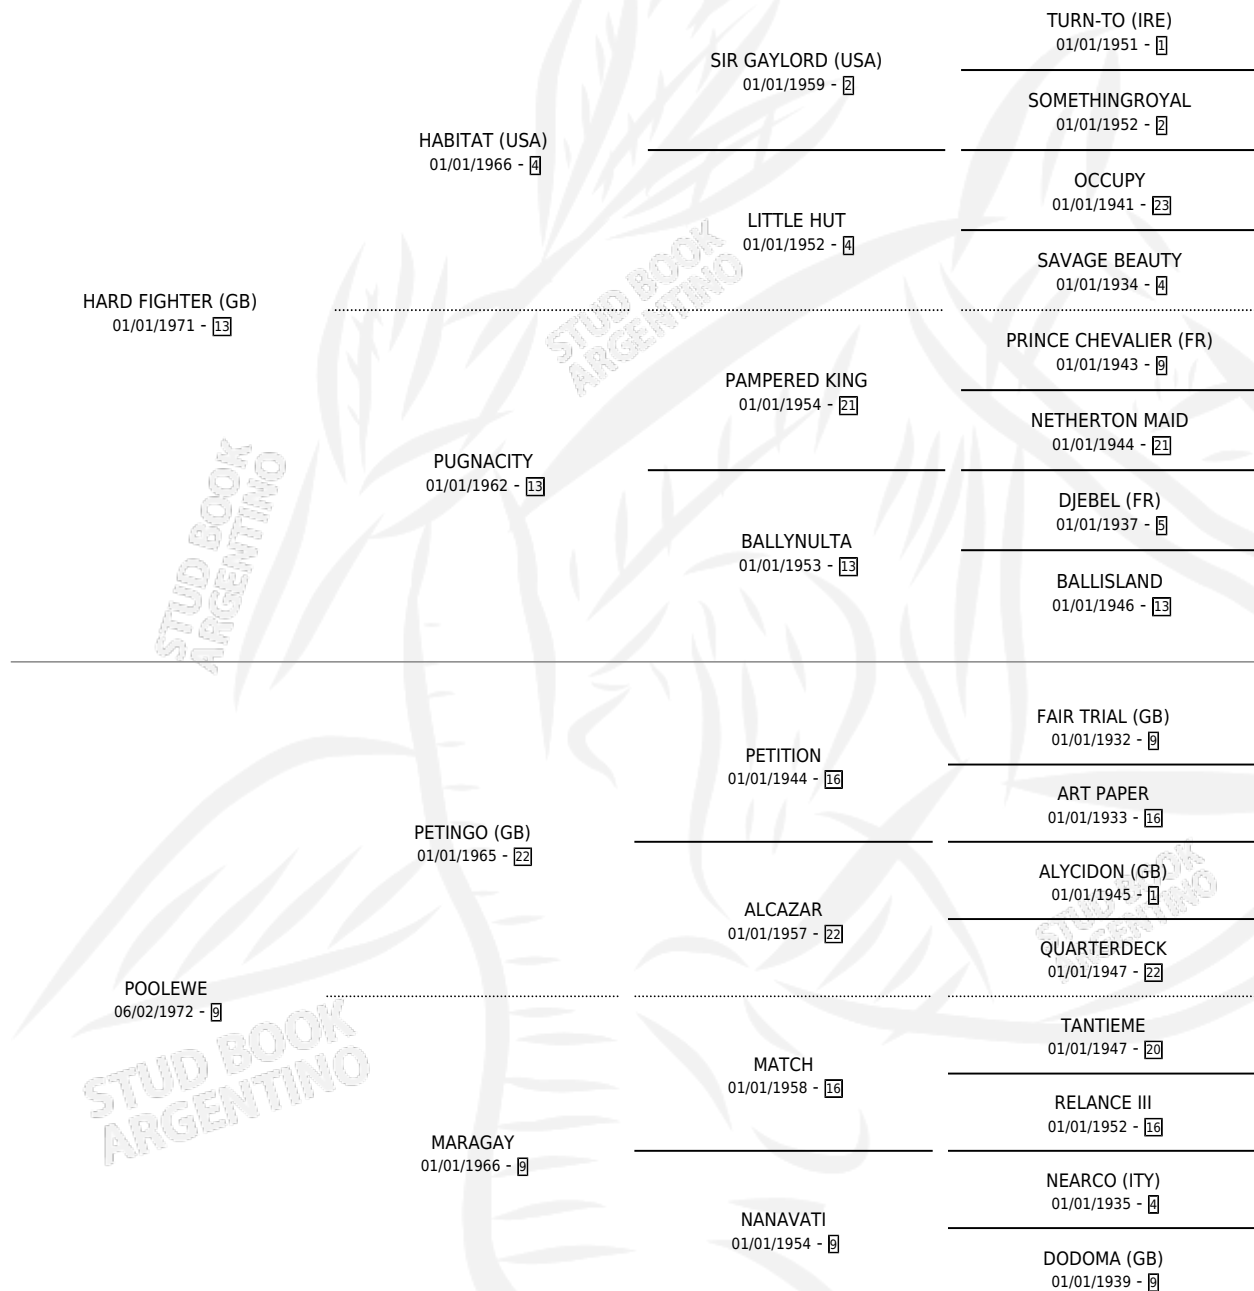

HARD POOL

por **HARD FIGHTER (GB)** y **POOLEWE** por **PETINGO (GB)**

Argentina · Macho · Alazan · SP · 30/10/1979
Familia 9-c · Volumen 30

ESTADO

TIPIFICACIÓN SANGUÍNEA	X
TIPIFICACIÓN POR ADN	X
PASAPORTE	X
IDENTIFICACIÓN POR MICROCHIP	X
REPRODUCTOR	✓

Lugar de nacimiento: Campo particular

Criador: Sin dato

~

HIJOS

	MACHOS	HEMBRAS
16 NACIERON	9	7
SIN ACTUACIONES		

PEDIGREE

CAMPAÑA

Solo carreras oficiales de Argentina