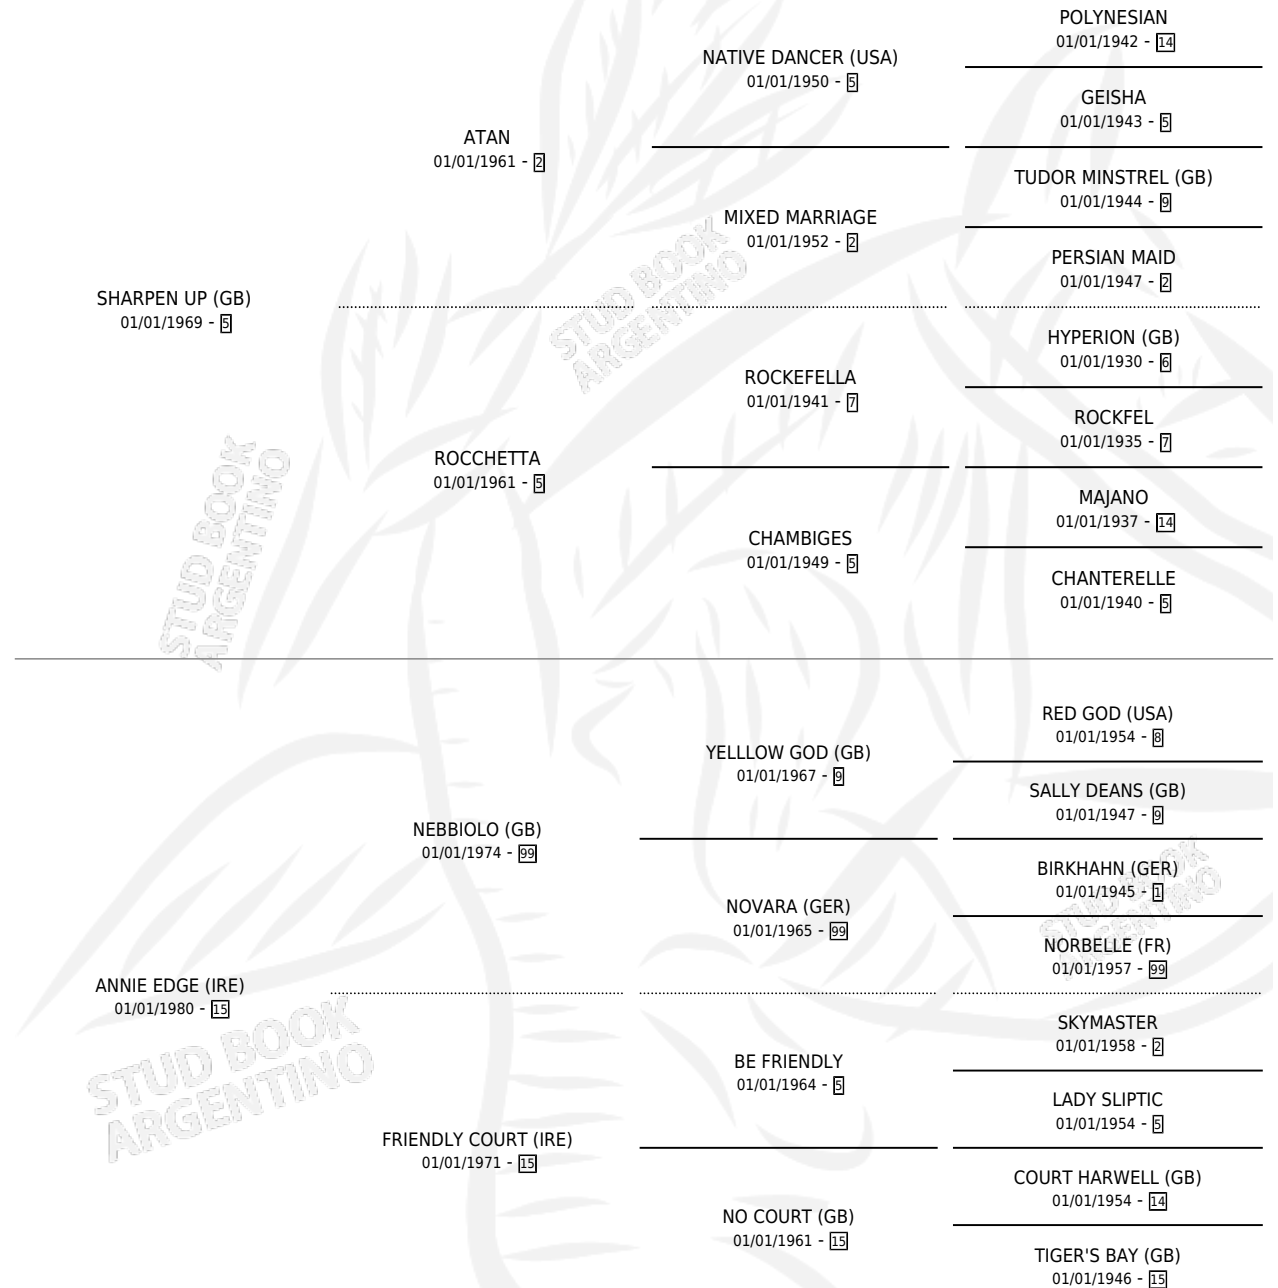

SELKIRK (USA)

por SHARPEN UP (GB) y ANNIE EDGE (IRE) por NEBBIOLO (GB)

Estados Unidos · Macho · Alazan · SP · 01/01/1988
Familia 15-a · Volumen web

ESTADO

TIPIFICACIÓN SANGUÍNEA	X
TIPIFICACIÓN POR ADN	X
PASAPORTE	X
IDENTIFICACIÓN POR MICROCHIP	X
REPRODUCTOR	X

Lugar de nacimiento: Estados Unidos

Criador: Extranjero

~

HIJOS

	MACHOS	HEMBRAS
5 NACIERON	1	4
SIN ACTUACIONES		

PEDIGREE