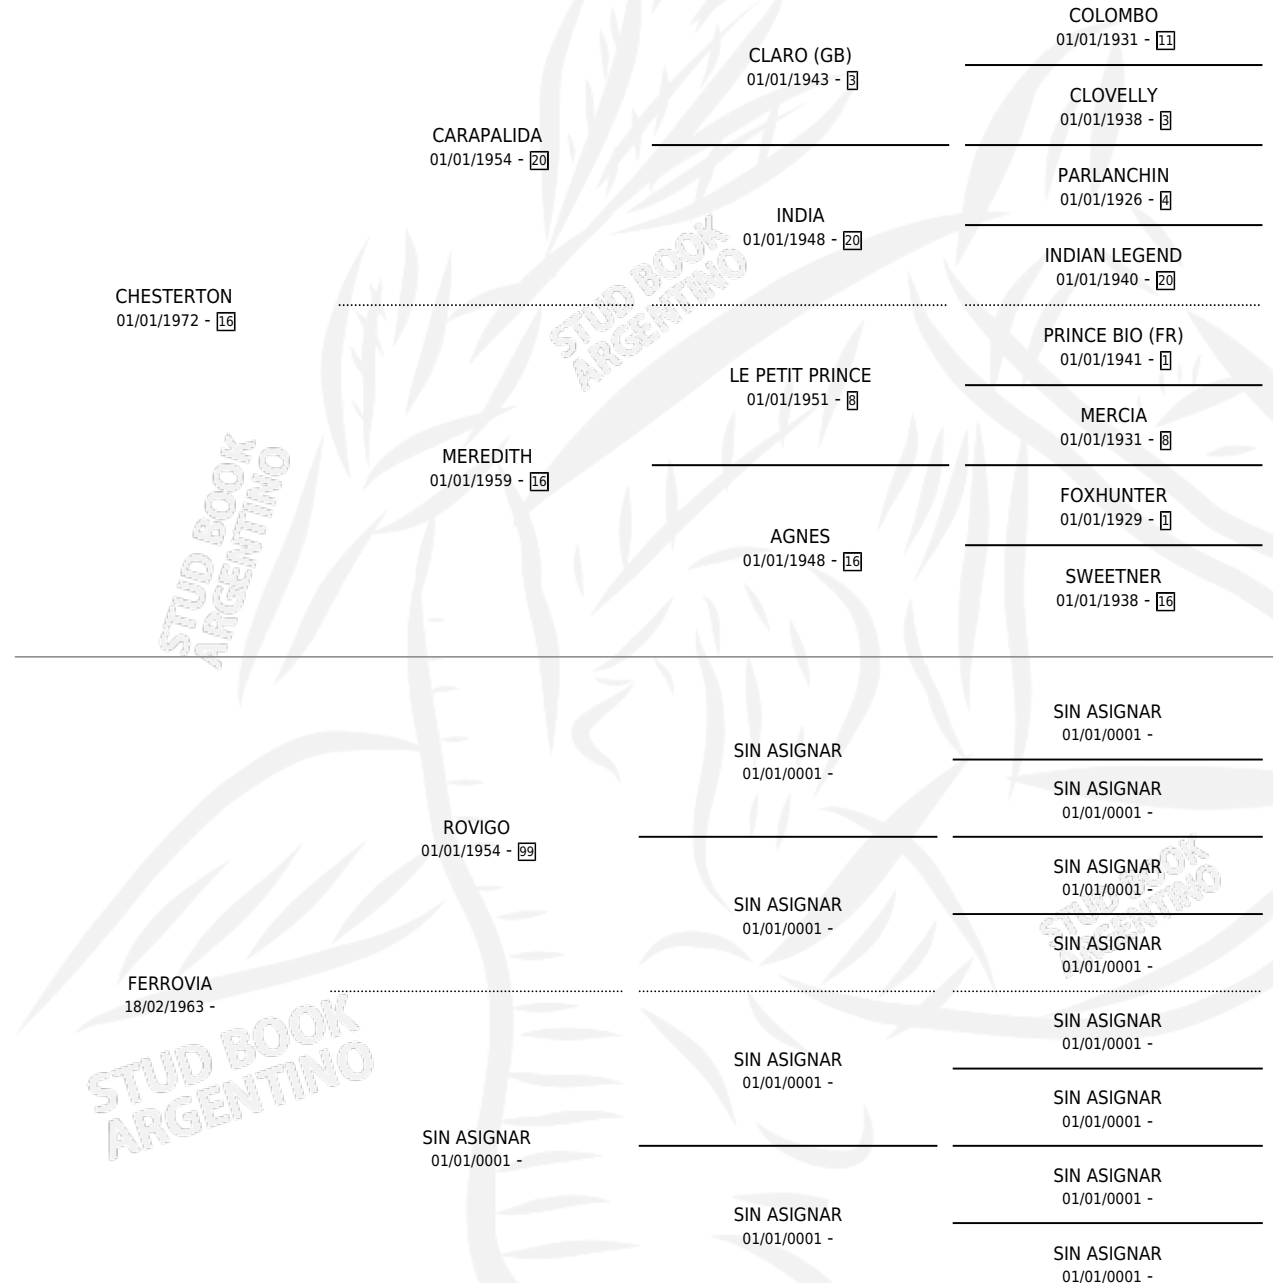

CHE FAVORITA

por CHESTERTON y FERROVIA por ROVIGO

Argentina · Hembra · Alazan · SP · 02/11/1979
Familia · Volumen 30

ESTADO

TIPIFICACIÓN SANGUÍNEA	X
TIPIFICACIÓN POR ADN	X
PASAPORTE	X
IDENTIFICACIÓN POR MICROCHIP	X
REPRODUCTOR	X

Lugar de nacimiento: Campo particular

Criador: Asociacion Cooperativa De Criadores De Caballos De Carrera

PEDIGREE

CHE FAVORITA

Datos oficiales del Stud Book Argentino

Documento generado el 23/05/2026

studbook.org.ar