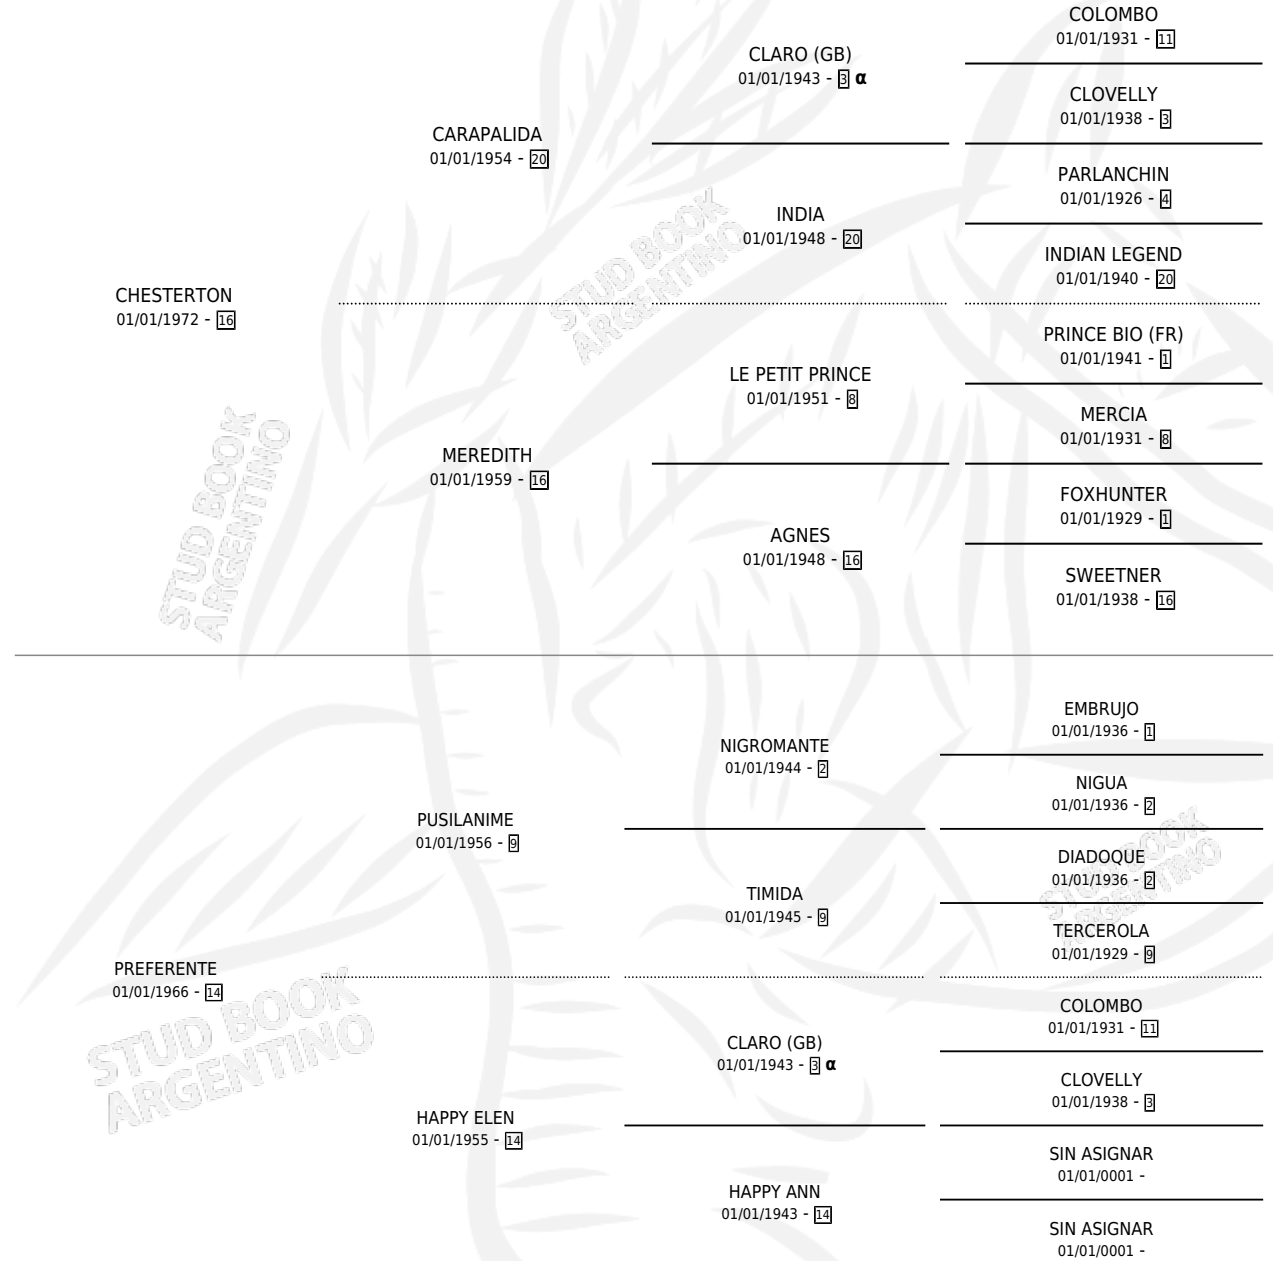

CHE PREFERIDA

por CHESTERTON y PREFERENTE por PUSILANIME

Argentina · Hembra · Alazan Tostado · SP · 01/01/1979
Familia 14-b · Volumen 30

ESTADO

TIPIFICACIÓN SANGUÍNEA	X
TIPIFICACIÓN POR ADN	X
PASAPORTE	X
IDENTIFICACIÓN POR MICROCHIP	X
REPRODUCTOR	✓

Lugar de nacimiento: Campo particular

Criador: Sin dato

~

HIJOS

	MACHOS	HEMBRAS
7 NACIERON	4	3
4 CORRIERON	3	1
2 GANARON	1	1
0 GANADORES CL	0 GANADORES GR	0 GANADORES G1

PEDIGREE

INBREEDING : α