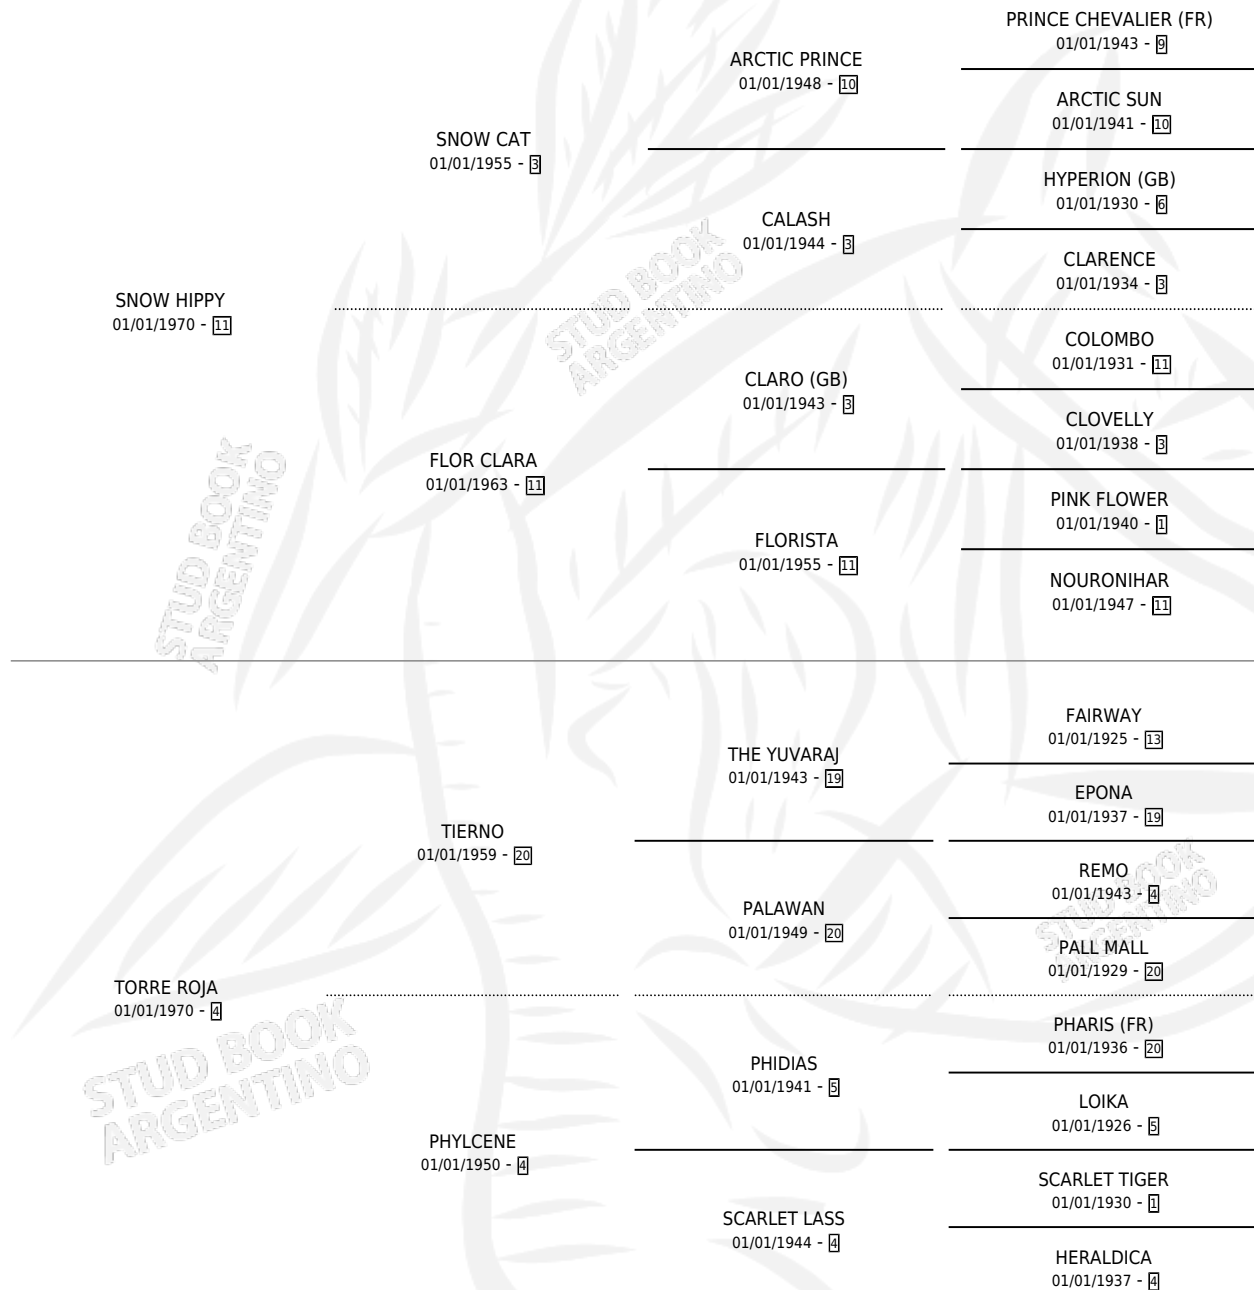

HIPPIE ROJO

por SNOW HIPPY y TORRE ROJA por TIERNO

Argentina · Macho · Zaino · SP · 23/10/1979
Familia 4-d · Volumen 30

ESTADO

TIPIFICACIÓN SANGUÍNEA	X
TIPIFICACIÓN POR ADN	X
PASAPORTE	X
IDENTIFICACIÓN POR MICROCHIP	X
REPRODUCTOR	X

Lugar de nacimiento: Campo particular

Criador: Sin dato

PEDIGREE

CAMPAÑA

Solo carreras oficiales de Argentina

POR EDAD

EDAD	CC	1°	2°	3°	4°	5°	NP	CLC	CLG	CLCG1	CLGG1	IMPORTE	GANANCIA / CC
3 AÑOS	1	1	0	0	0	0	0	0	0	0	0	\$0	\$0
TOTALES	1	1	0	0	0	0	0	0	0	0	0	\$0	\$0
%		100%	0.0%	0.0%	0.0%	0.0%	0.0%	0.0%	0.0%	0.0%	0.0%		