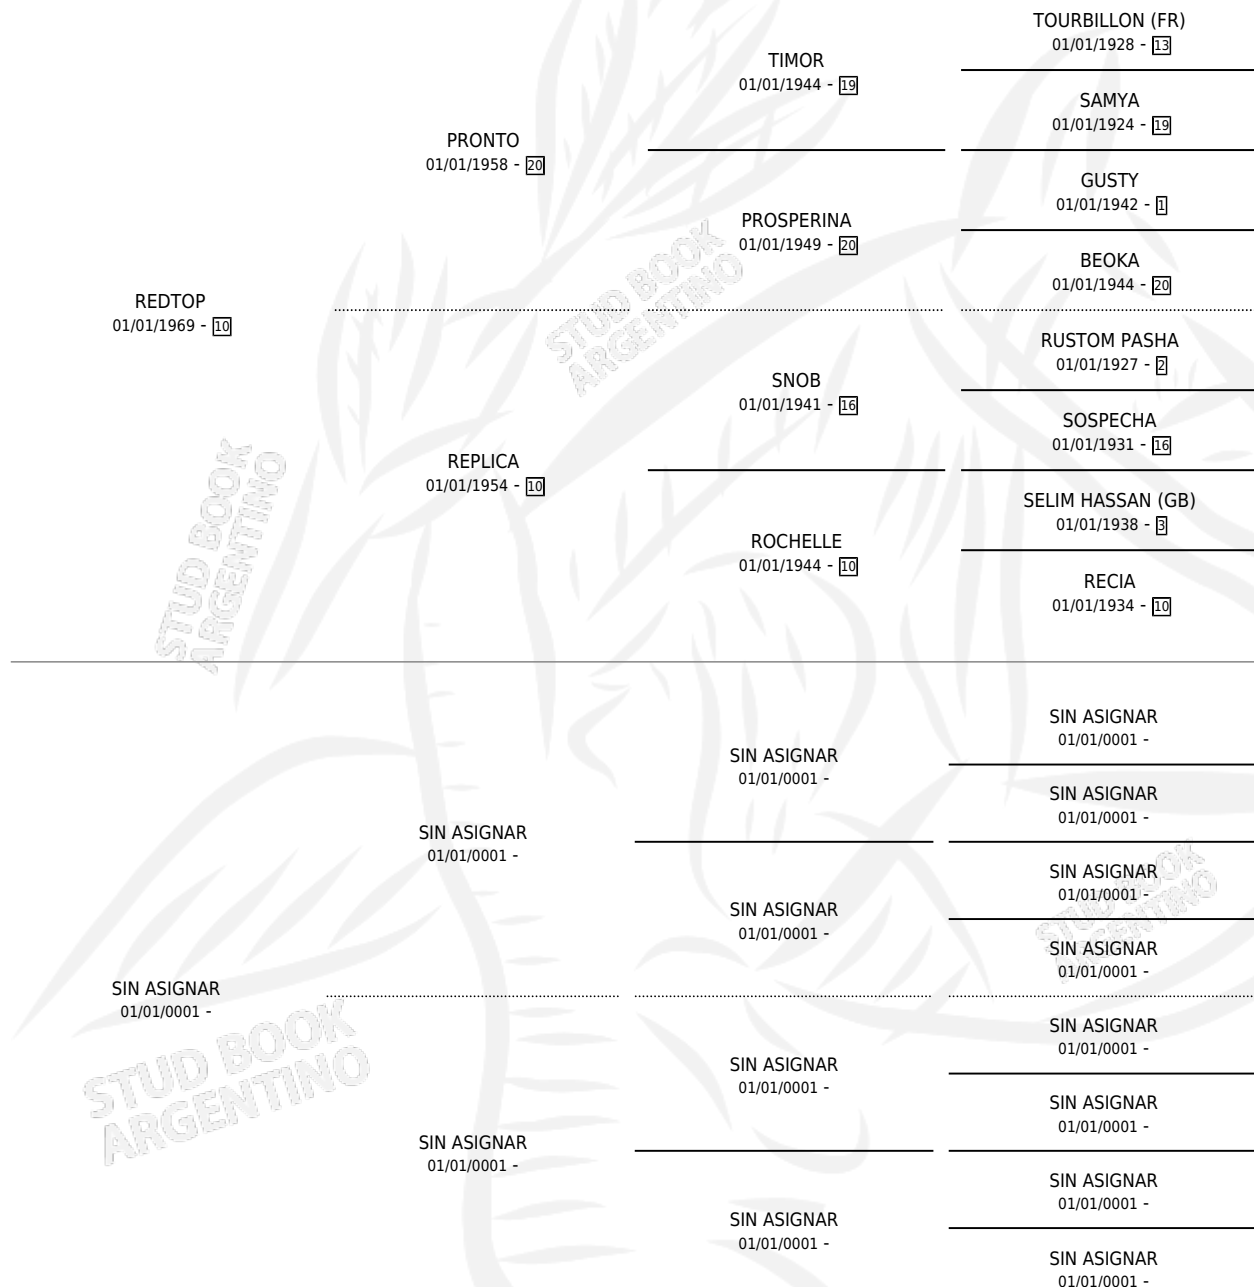

INCUMBENCIA

por REDTOP y SIN ASIGNAR por SIN ASIGNAR

Argentina · Hembra · Zaino · SP · 01/01/1979
Familia · Volumen 30

ESTADO

TIPIFICACIÓN SANGUÍNEA	✓
TIPIFICACIÓN POR ADN	X
PASAPORTE	X
IDENTIFICACIÓN POR MICROCHIP	X
REPRODUCTOR	✓

Lugar de nacimiento: Campo particular

Criador: Sin dato

~

HIJOS

	MACHOS	HEMBRAS
6 NACIERON	4	2
1 CORRIERON	1	0

SIN ACTUACIONES

PEDIGREE

CAMPAÑA

Solo carreras oficiales de Argentina

POR EDAD

EDAD	CC	1°	2°	3°	4°	5°	NP	CLC	CLG	CLCG1	CLGG1	IMPORTE	GANANCIA / CC
4 AÑOS	1	1	0	0	0	0	0	0	0	0	0	\$0	\$0
TOTALES	1	1	0	0	0	0	0	0	0	0	0	\$0	\$0
%		100%	0.0%	0.0%	0.0%	0.0%	0.0%	0.0%	0.0%	0.0%	0.0%		