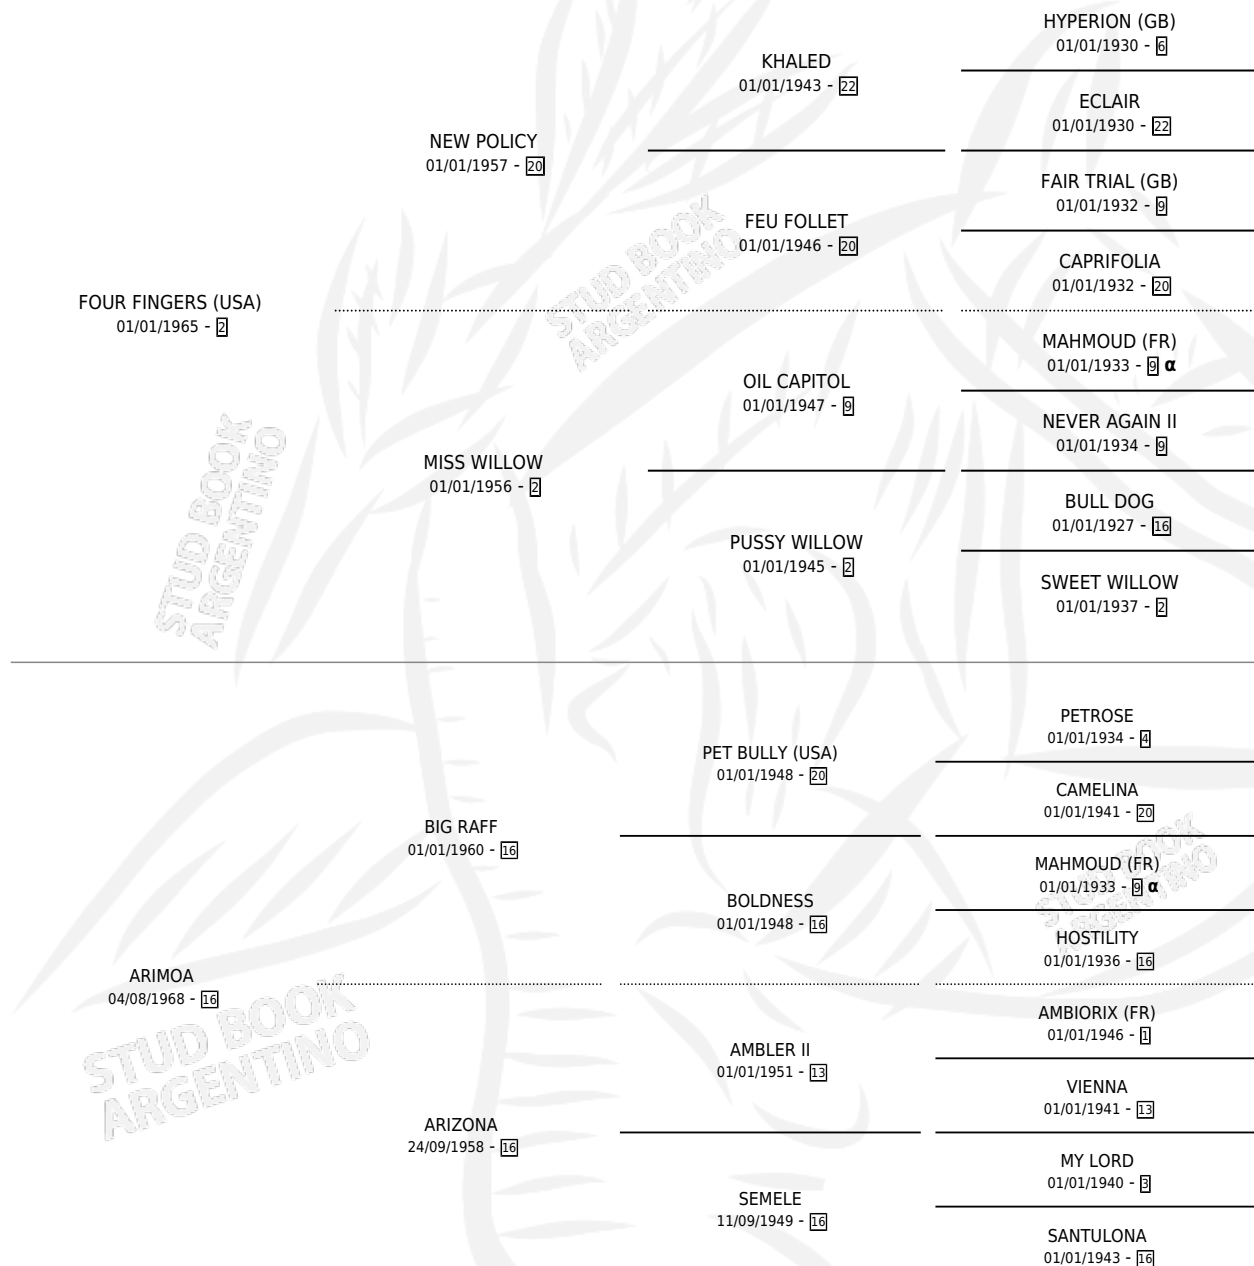

ARMORA

por **FOUR FINGERS (USA)** y **ARIMOA** por **BIG RAFF**

Argentina · Hembra · Zaino Doradillo · SP · 14/11/1979
Familia 16-e · Volumen 30

ESTADO

TIPIFICACIÓN SANGUÍNEA	✓
TIPIFICACIÓN POR ADN	✓
PASAPORTE	X
IDENTIFICACIÓN POR MICROCHIP	X
REPRODUCTOR	✓

Lugar de nacimiento: Campo particular

Criador: Sin dato

~

HIJOS

	MACHOS	HEMBRAS
9 NACIERON	4	5
4 CORRIERON	3	1
2 GANARON	2	0
0 GANADORES CL	0 GANADORES GR	0 GANADORES G1

PEDIGREE

INBREEDING : α