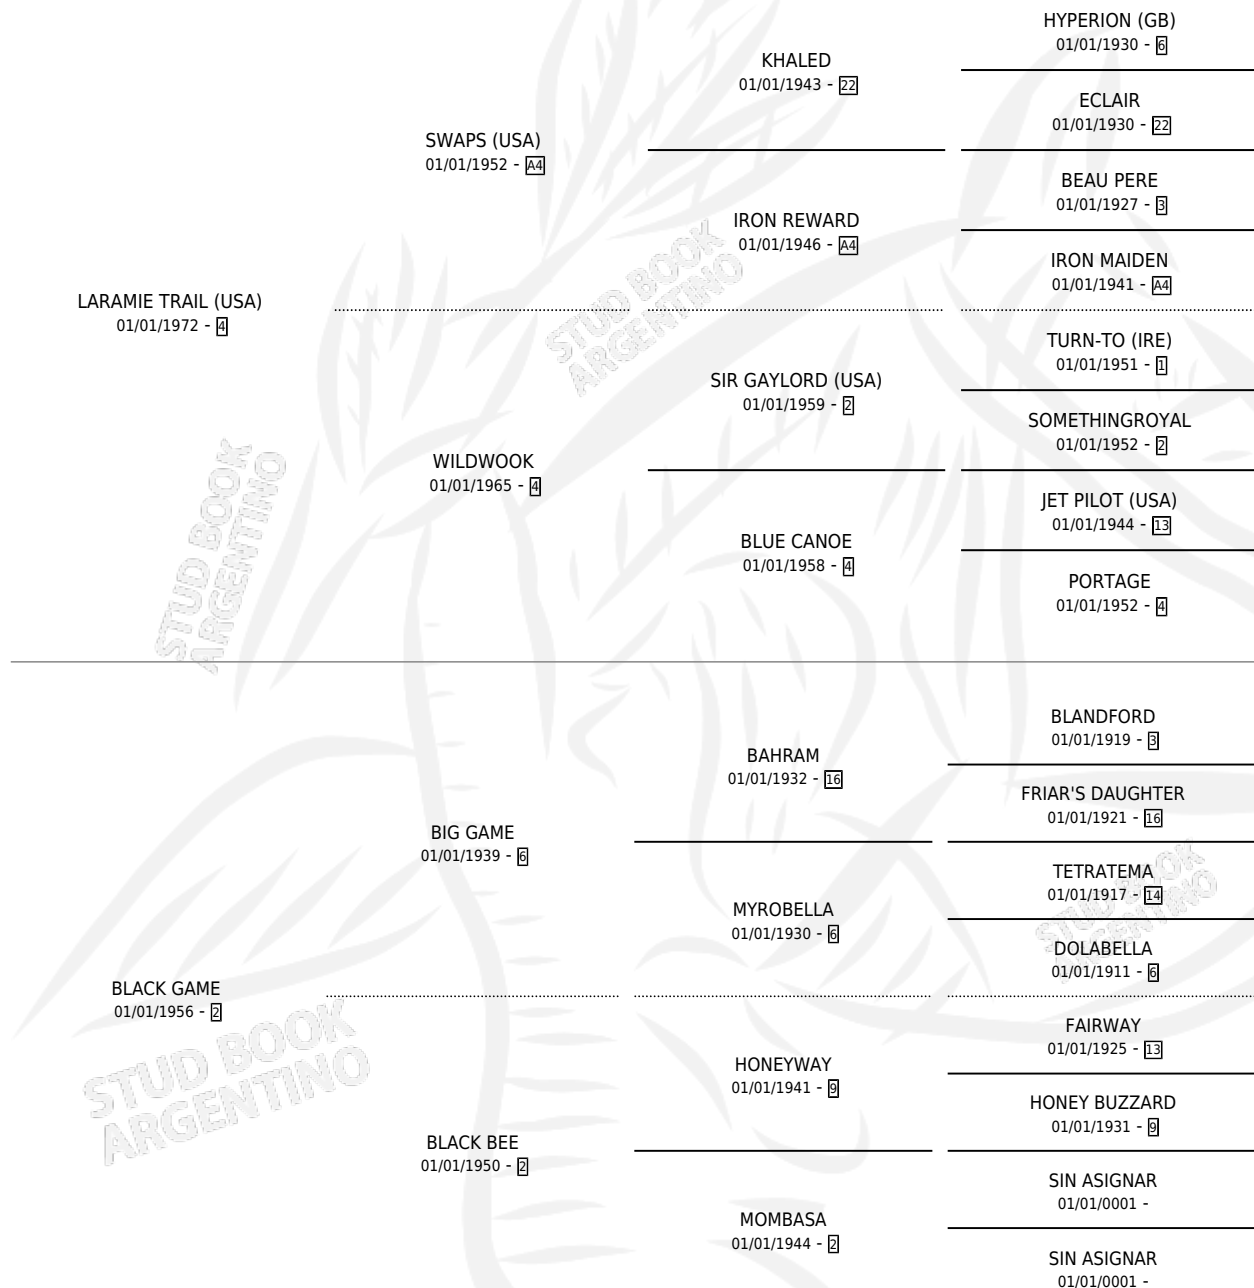

LADERO

por LARAMIE TRAIL (USA) y BLACK GAME por BIG GAME

Argentina · Macho · Zaino · SP · 21/11/1979
Familia 2 · Volumen 30

ESTADO

TIPIFICACIÓN SANGUÍNEA	✓
TIPIFICACIÓN POR ADN	X
PASAPORTE	X
IDENTIFICACIÓN POR MICROCHIP	X
REPRODUCTOR	✓

Lugar de nacimiento: Campo particular

Criador: Sin dato

~

HIJOS

	MACHOS	HEMBRAS
22 NACIERON	12	10

SIN ACTUACIONES

PEDIGREE

SERVICIOS PADRILLO