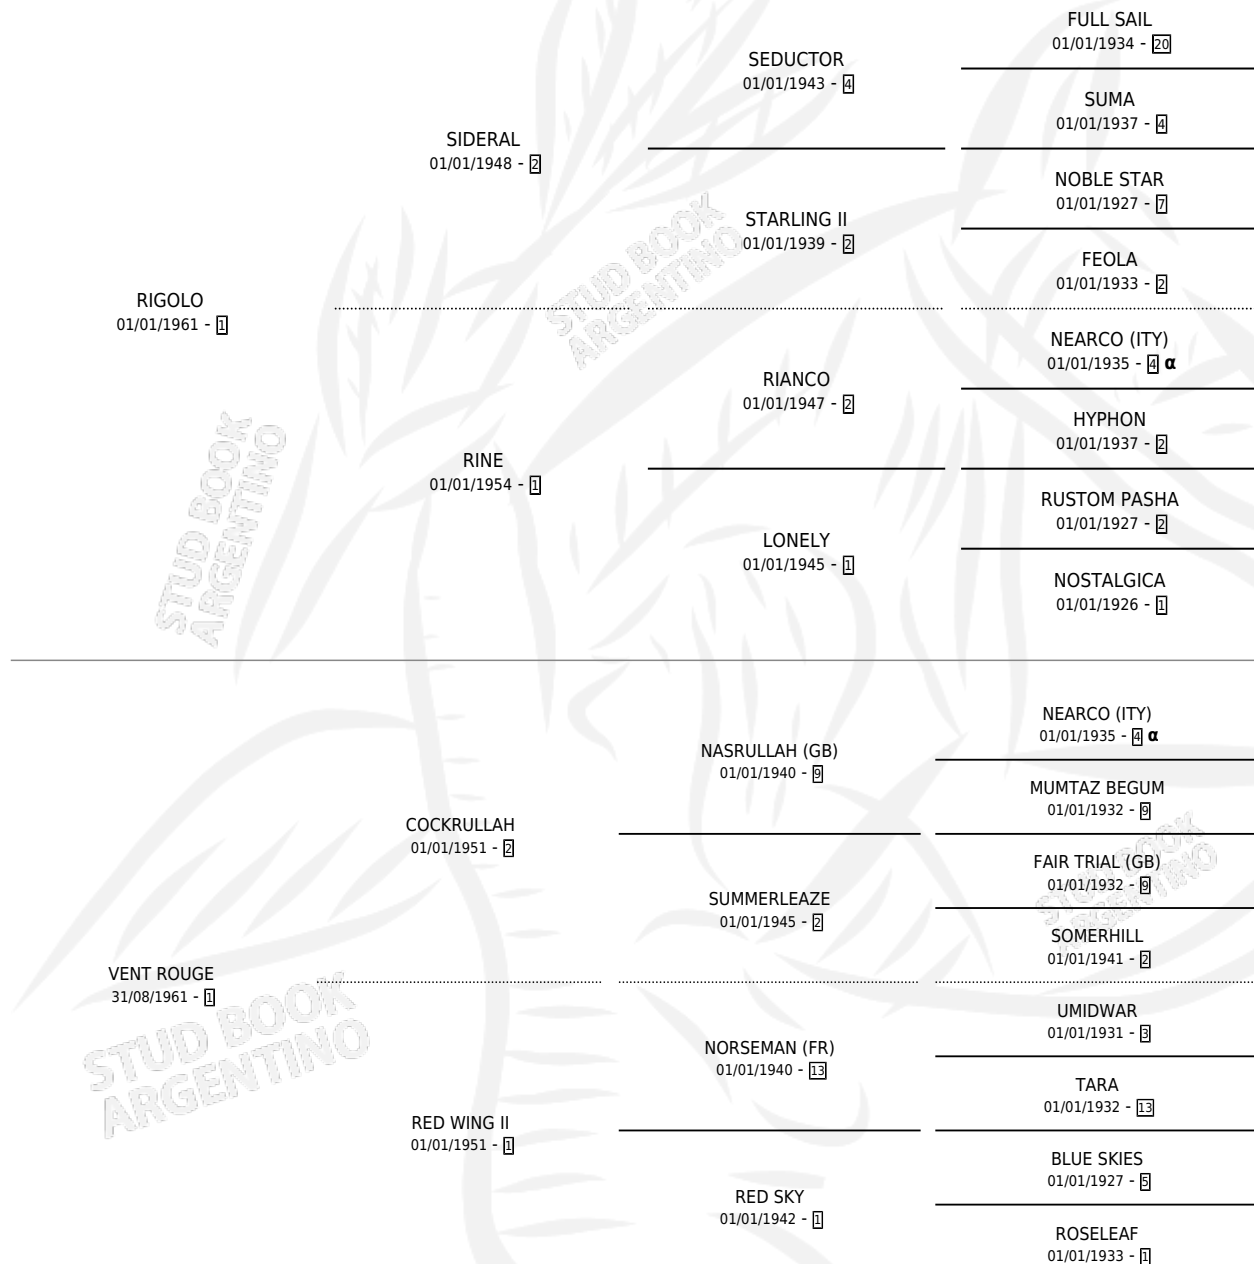

Lugar de nacimiento: Campo particular

Criador: Sin dato

~

HIJOS

	MACHOS	HEMBRAS
4 NACIERON	2	2
1 CORRIERON	0	1

SIN ACTUACIONES

PEDIGREE

INBREEDING : α

CAMPAÑA

Solo carreras oficiales de Argentina

POR EDAD

EDAD	CC	1°	2°	3°	4°	5°	NP	CLC	CLG	CLCG1	CLGG1	IMPORTE	GANANCIA / CC
3 AÑOS	1	1	0	0	0	0	0	0	0	0	0	\$0	\$0
TOTALES	1	1	0	0	0	0	0	0	0	0	0	\$0	\$0
%		100%	0.0%	0.0%	0.0%	0.0%	0.0%	0.0%	0.0%	0.0%	0.0%		

SERVICIOS

Servicios **9** / Nacimientos **4** / Efectividad **44.44%**

PADRILLO	PRODUCTO	CRIADOR	1ER SERVICIO	ÚLTIMO SERVICIO
INCASICO KING	∅		04/09/1991	10/10/1991
EAST IS EAST (USA)	∅		02/09/1990	20/09/1990
ALAN	PATRICIA ALAN (H Z, 25/08/1990)	SIN DATO	10/09/1989	14/09/1989
PASIONARIO	∅		22/09/1988	11/11/1988
PASIONARIO	∅		20/12/1987	22/12/1987
PASIONARIO	BEBA PASION (H Z, 12/11/1986)	SIN DATO	22/10/1985	14/12/1985
PASIONARIO	∅			
PASIONARIO	CASTIGADO (M Z, 13/10/1985)	SIN DATO		
PASIONARIO	ROSARINO SEGUNDO (M Z, 27/10/1987)	SIN DATO		