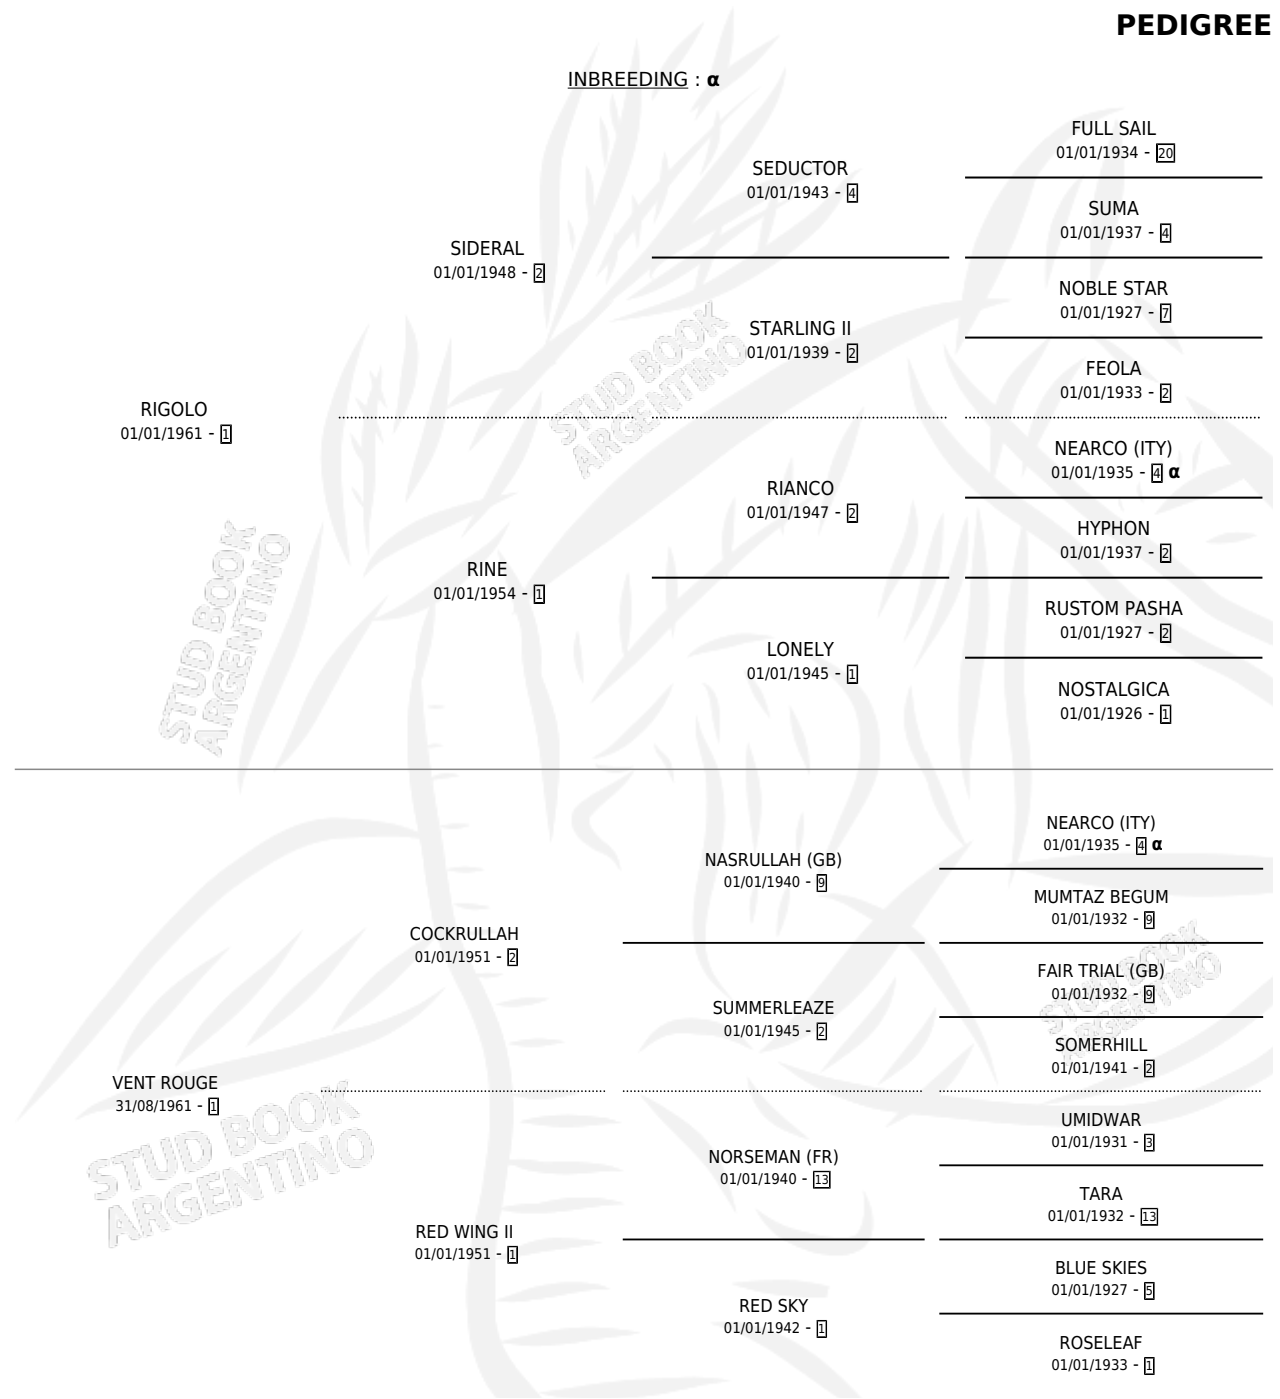

REPRESION

PEDIGREE

por **RIGOLO** y **VENT ROUGE** por **COCKRULLAH**

INBREEDING : α

Argentina · Hembra · Zaino · SP · 14/11/1979
Familia 1-s · Volumen 30

ESTADO

TIPIFICACIÓN SANGUÍNEA	X
TIPIFICACIÓN POR ADN	X
PASAPORTE	X
IDENTIFICACIÓN POR MICROCHIP	X
REPRODUCTOR	✓

Lugar de nacimiento: Campo particular

Criador: Sin dato

~

HIJOS

	MACHOS	HEMBRAS
4 NACIERON	2	2
1 CORRIERON	0	1

SIN ACTUACIONES

CAMPAÑA

Solo carreras oficiales de Argentina

SERVICIOS

Servicios **9** / Nacimientos **4** / Efectividad **44.44%**

PADRILLO	PRODUCTO	CRIADOR	1ER SERVICIO	ÚLTIMO SERVICIO
INCASICO KING	∅		04/09/1991	10/10/1991
EAST IS EAST (USA)	∅		02/09/1990	20/09/1990
ALAN	PATRICIA ALAN (H Z, 25/08/1990)	SIN DATO	10/09/1989	14/09/1989
PASIONARIO	∅		22/09/1988	11/11/1988
PASIONARIO	∅		20/12/1987	22/12/1987
PASIONARIO	BEBA PASION (H Z, 12/11/1986)	SIN DATO	22/10/1985	14/12/1985
PASIONARIO	∅			
PASIONARIO	CASTIGADO (M Z, 13/10/1985)	SIN DATO		
PASIONARIO	ROSARINO SEGUNDO (M Z, 27/10/1987)	SIN DATO		