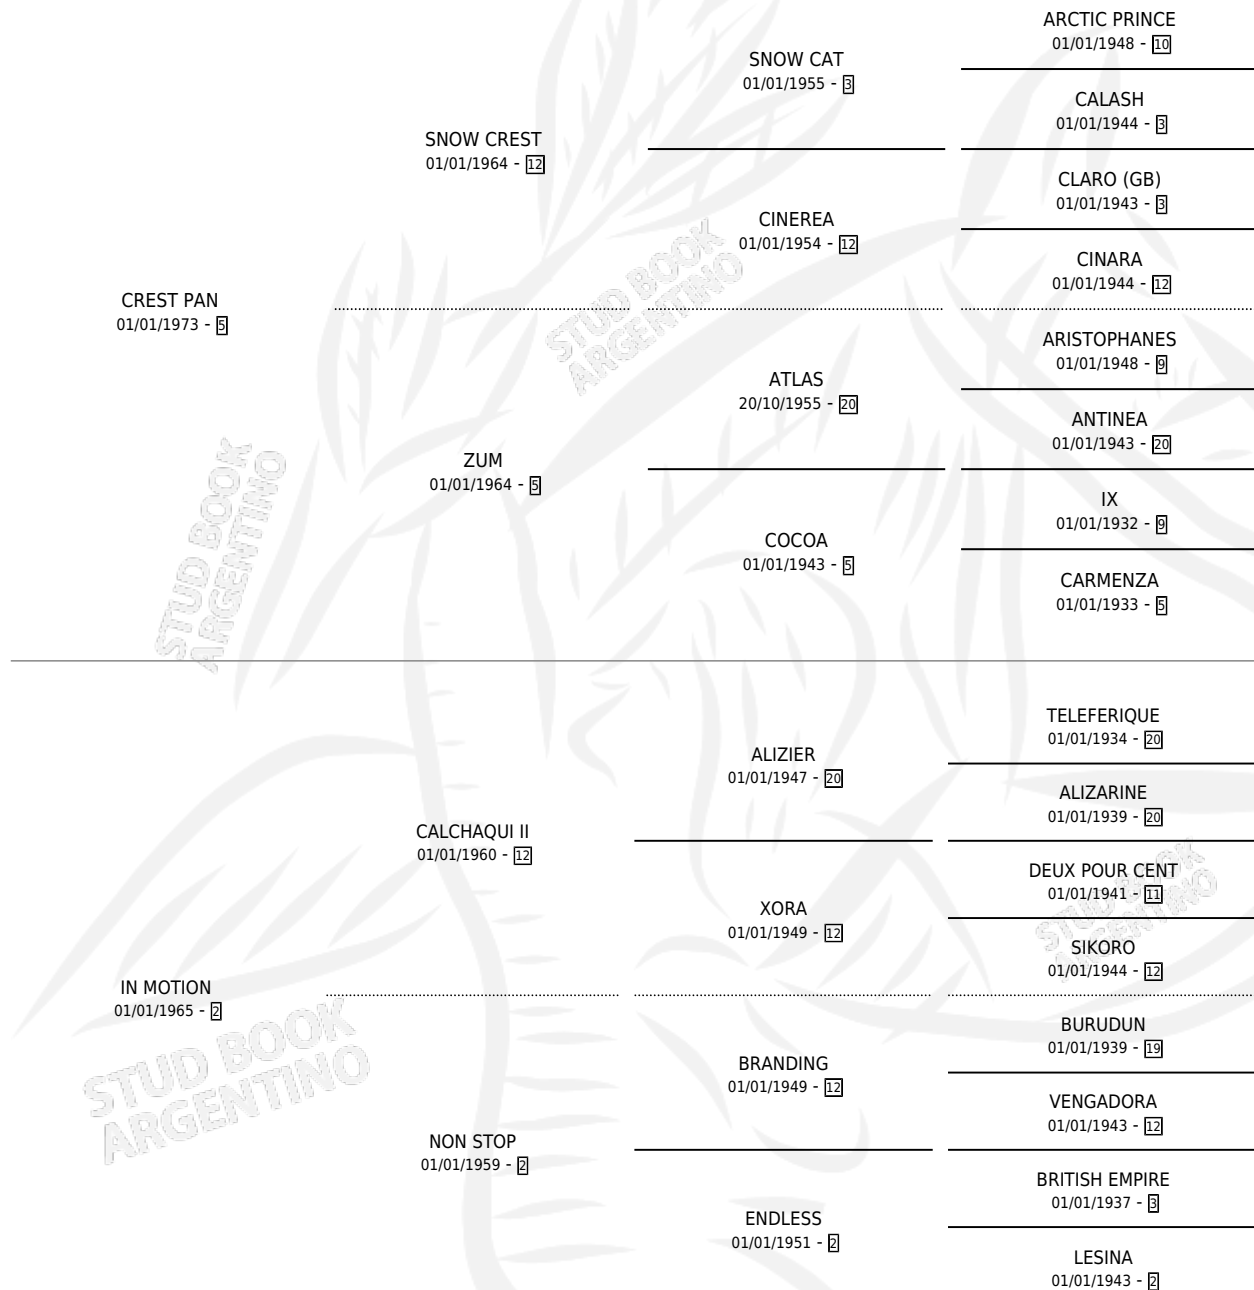

CREST GRACIANA

por CREST PAN y IN MOTION por CALCHAQUI II

Argentina · Hembra · Zaino Colorado · SP · 16/10/1979
Familia 2-n · Volumen 30

ESTADO

TIPIFICACIÓN SANGUÍNEA	X
TIPIFICACIÓN POR ADN	X
PASAPORTE	X
IDENTIFICACIÓN POR MICROCHIP	X
REPRODUCTOR	✓

Lugar de nacimiento: Campo particular

Criador: Sin dato

~

HIJOS

	MACHOS	HEMBRAS
7 NACIERON	0	7
6 CORRIERON	0	6
4 GANARON	0	4

1 GANADORES CL **0** GANADORES GR **0** GANADORES G1

PEDIGREE

S

cimientos 7 / Efectividad 63.64%

PADRILLO	PRODUCTO	CRIADOR	1ER SERVICIO	ÚLTIMO SERVICIO
DANNY JACK	∅		02/12/1994	22/12/1994
CREST GRACIANA	∅		09/10/1993	27/11/1993
Datos oficiales del Stud Book Argentino				
ALYDASH (USA)	SORPADORA CREST (H AT, 25/09/1993) •MURIÓ EL 06/12/1999.	ALBORADA	30/09/1992	02/10/1992
ALYDASH (USA)	IMPORTADA (H Z, 19/09/1992) •MURIÓ EL 30/06/1996.	ALBORADA	02/10/1991	04/10/1991
MACANEADOR	LA VALORADA (H ZD, 16/09/1991) •MURIÓ EL 31/08/2015.	ALBORADA	01/10/1990	03/10/1990
FOX RED	DE AVANZADA (H Z, 19/09/1990)	ALBORADA	29/09/1989	29/09/1989
FOX RED	∅		10/11/1987	10/11/1987
RAW PLEASURE (USA)	ENEMISTAD (H Z, 05/09/1986)	SIN DATO	28/09/1985	28/09/1985
FOX RED	TEPEPA (H ZN, 28/10/1987)	ASOCIACION COOPERATIVA DE CRIADORES DE CABALLOS DE CARRERA		
DOY FE	TURGENTE (H Z, 15/09/1985)	SIN DATO		
DOY FE	∅			