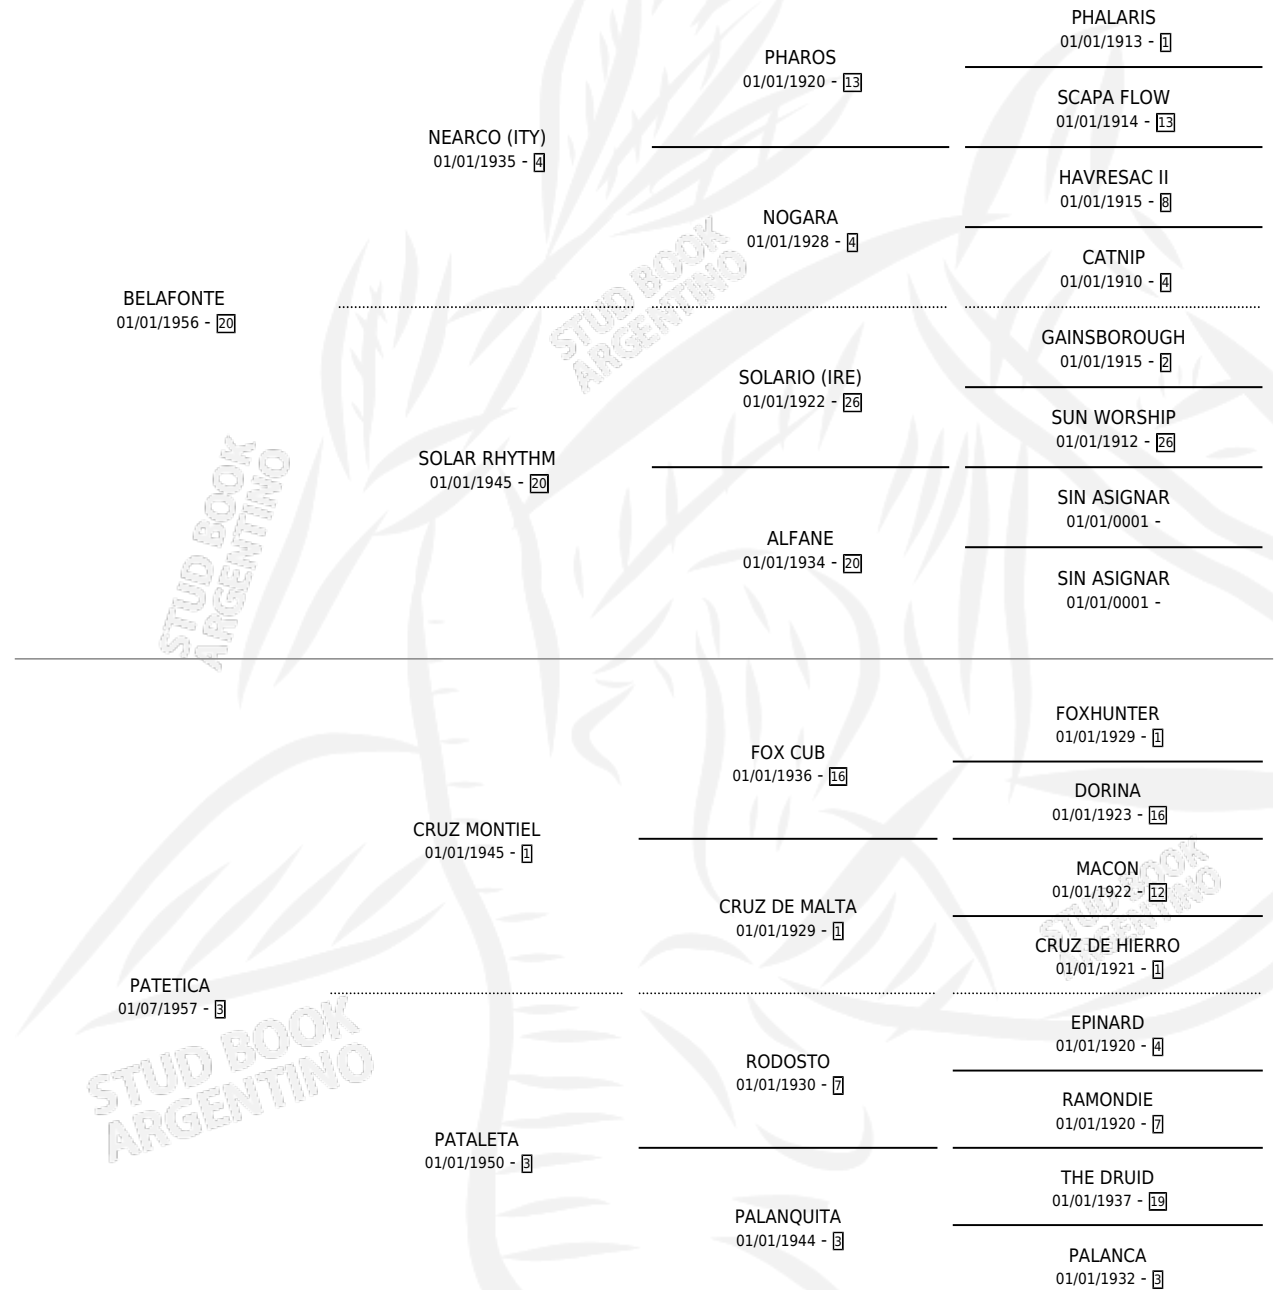

BONERO

por BELAFONTE y PATETICA por CRUZ MONTIEL

Argentina · Macho · Alazan · SP · 19/11/1965
Familia 3-d · Volumen 25

ESTADO

TIPIFICACIÓN SANGUÍNEA	X
TIPIFICACIÓN POR ADN	X
PASAPORTE	X
IDENTIFICACIÓN POR MICROCHIP	X
REPRODUCTOR	X

Lugar de nacimiento: Campo particular

Criador: Sin dato

PEDIGREE

BONERO

Datos oficiales del Stud Book Argentino

Documento generado el 05/05/2026

studbook.org.ar