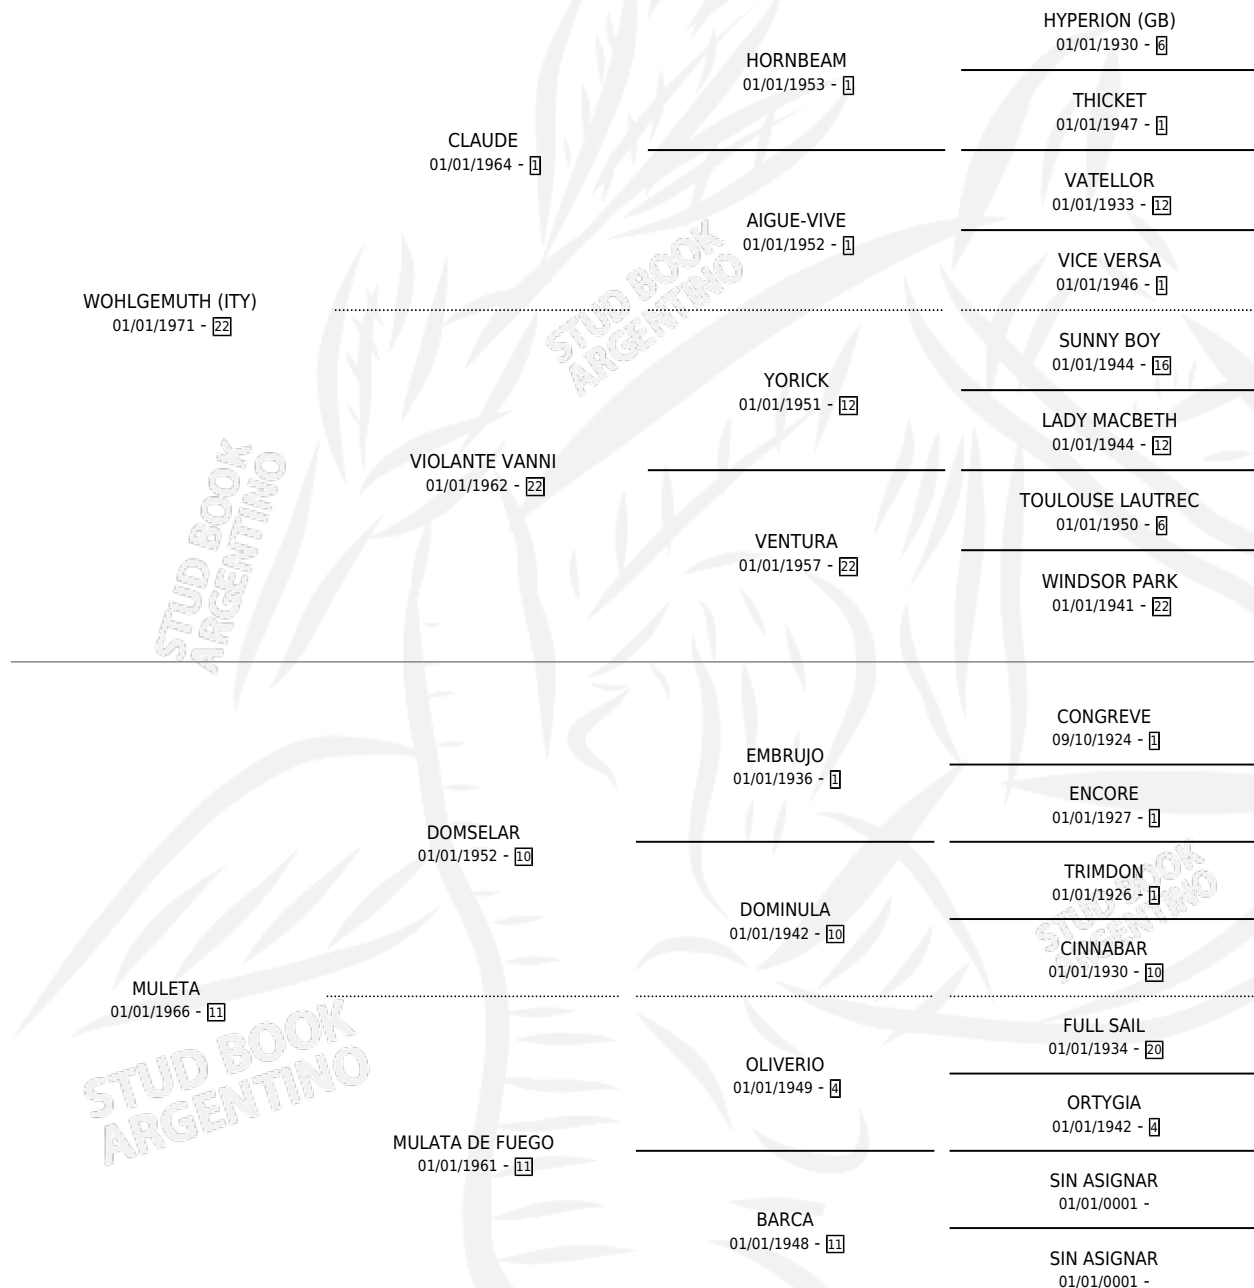

NOALA

por **WOHLGEMUTH (ITY)** y **MULETA** por **DOMSELAR**

Argentina · Hembra · Zaino Colorado · SP · 01/01/1979
Familia 11 · Volumen 30

ESTADO

TIPIFICACIÓN SANGUÍNEA	✓
TIPIFICACIÓN POR ADN	X
PASAPORTE	X
IDENTIFICACIÓN POR MICROCHIP	X
REPRODUCTOR	✓

Lugar de nacimiento: Campo particular

Criador: Sin dato

~

HIJOS

	MACHOS	HEMBRAS
11 NACIERON	6	5
4 CORRIERON	2	2
3 GANARON	2	1

0	0	0
GANADORES CL	GANADORES GR	GANADORES G1

PEDIGREE