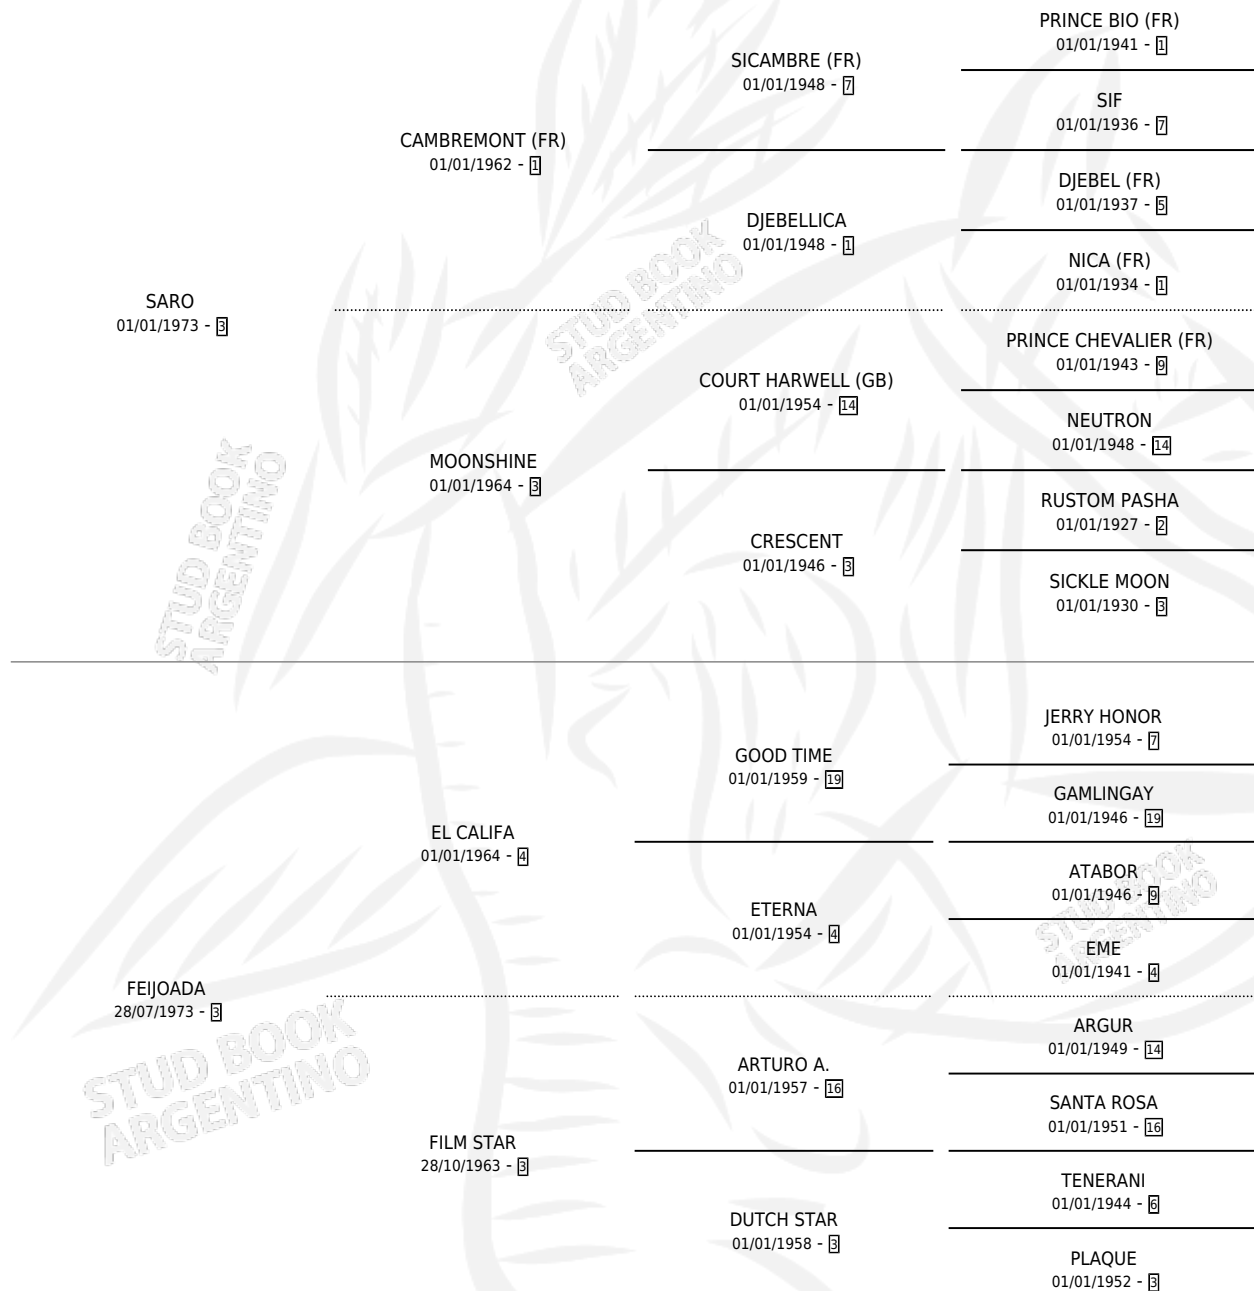

# CARIOCA

por SARO y FEIJOADA por EL CALIFA

Argentina · Hembra · Zaino · SP · 01/01/1979  
Familia 3-h · Volumen 30

## ESTADO

TIPIFICACIÓN SANGUÍNEA	X
TIPIFICACIÓN POR ADN	X
PASAPORTE	X
IDENTIFICACIÓN POR MICROCHIP	X
REPRODUCTOR	✓

**Lugar de nacimiento:** Campo particular

**Criador:** Sin dato

~

## HIJOS

	MACHOS	HEMBRAS
1 NACIERON	0	1
1 CORRIERON	0	1

SIN ACTUACIONES

## PEDIGREE

S

mientos **1** / Efectividad **50.00%**

PADRILLO	PRODUCTO	CRIADOR	1ER SERVICIO	ÚLTIMO SERVICIO
MANOLETE KING	∅		09/10/1991	11/10/1991
<b>CARIOCA</b> COMO LOCO	CARA E' LOCA (H Z, 17/10/1984)	SIN DATO		