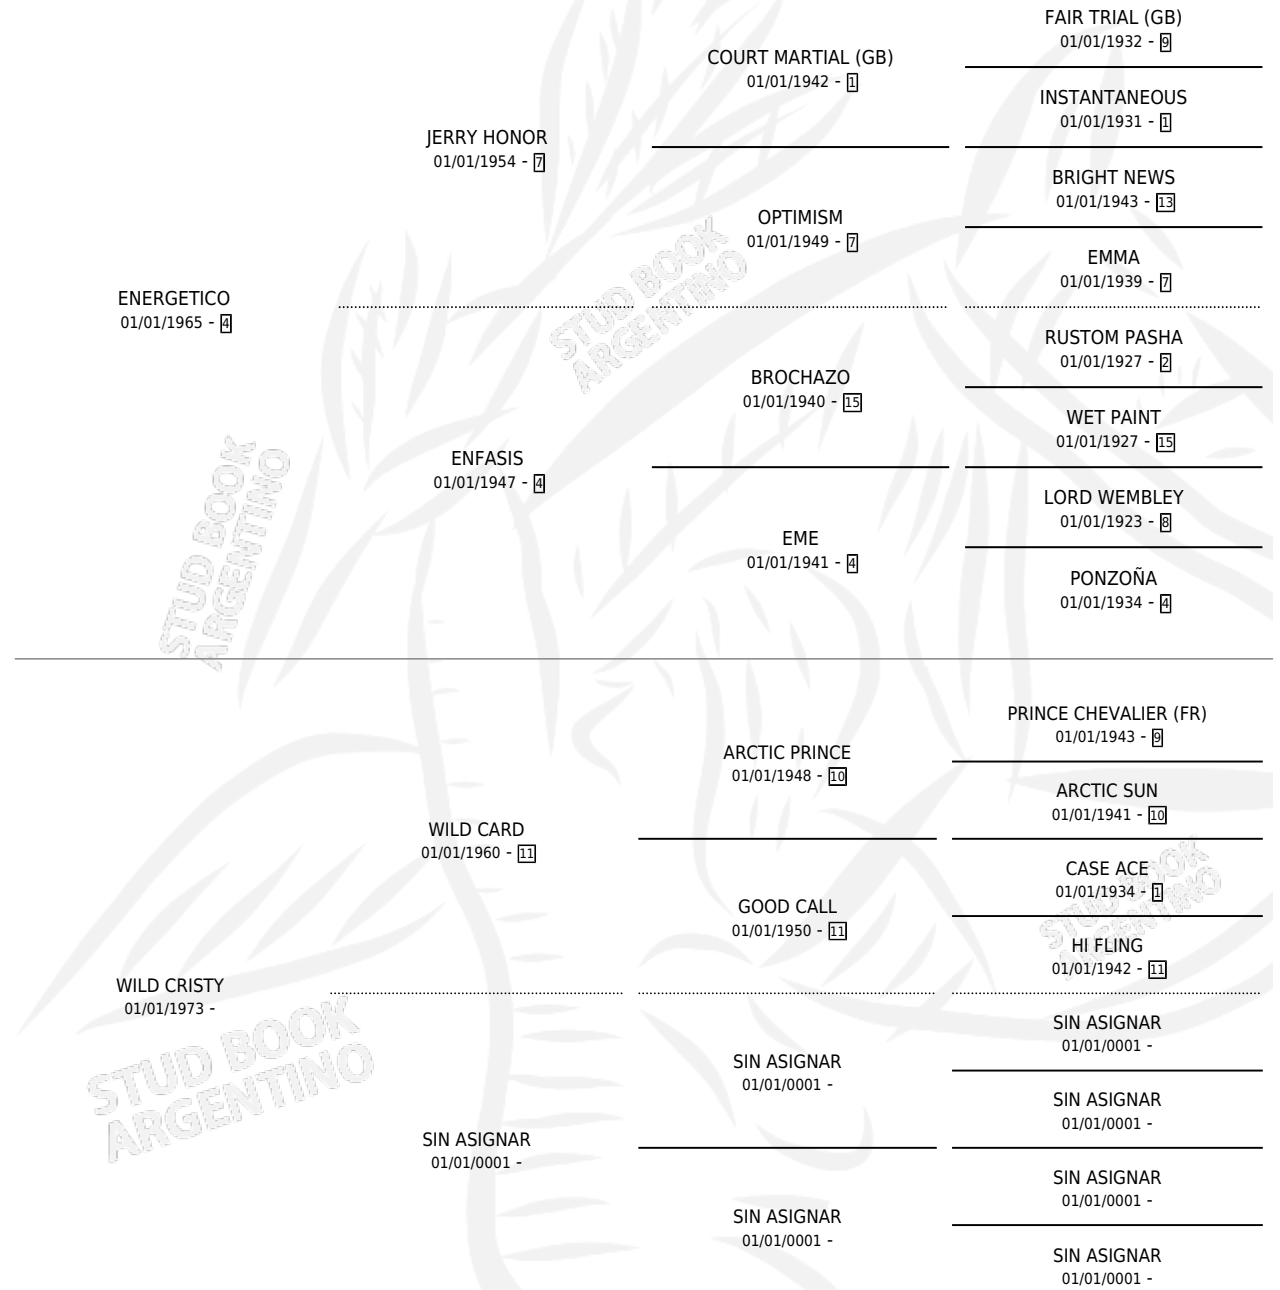

TETERAZO

por **ENERGETICO** y **WILD CRISTY** por **WILD CARD**

Argentina · Macho · Alazan · SP · 13/11/1979
Familia · Volumen 30

ESTADO

TIPIFICACIÓN SANGUÍNEA	X
TIPIFICACIÓN POR ADN	X
PASAPORTE	X
IDENTIFICACIÓN POR MICROCHIP	X
REPRODUCTOR	X

Lugar de nacimiento: Campo particular
Criador: Lemos Walter Omar

PEDIGREE

TETERAZO

Datos oficiales del Stud Book Argentino

Documento generado el 05/05/2026

studbook.org.ar