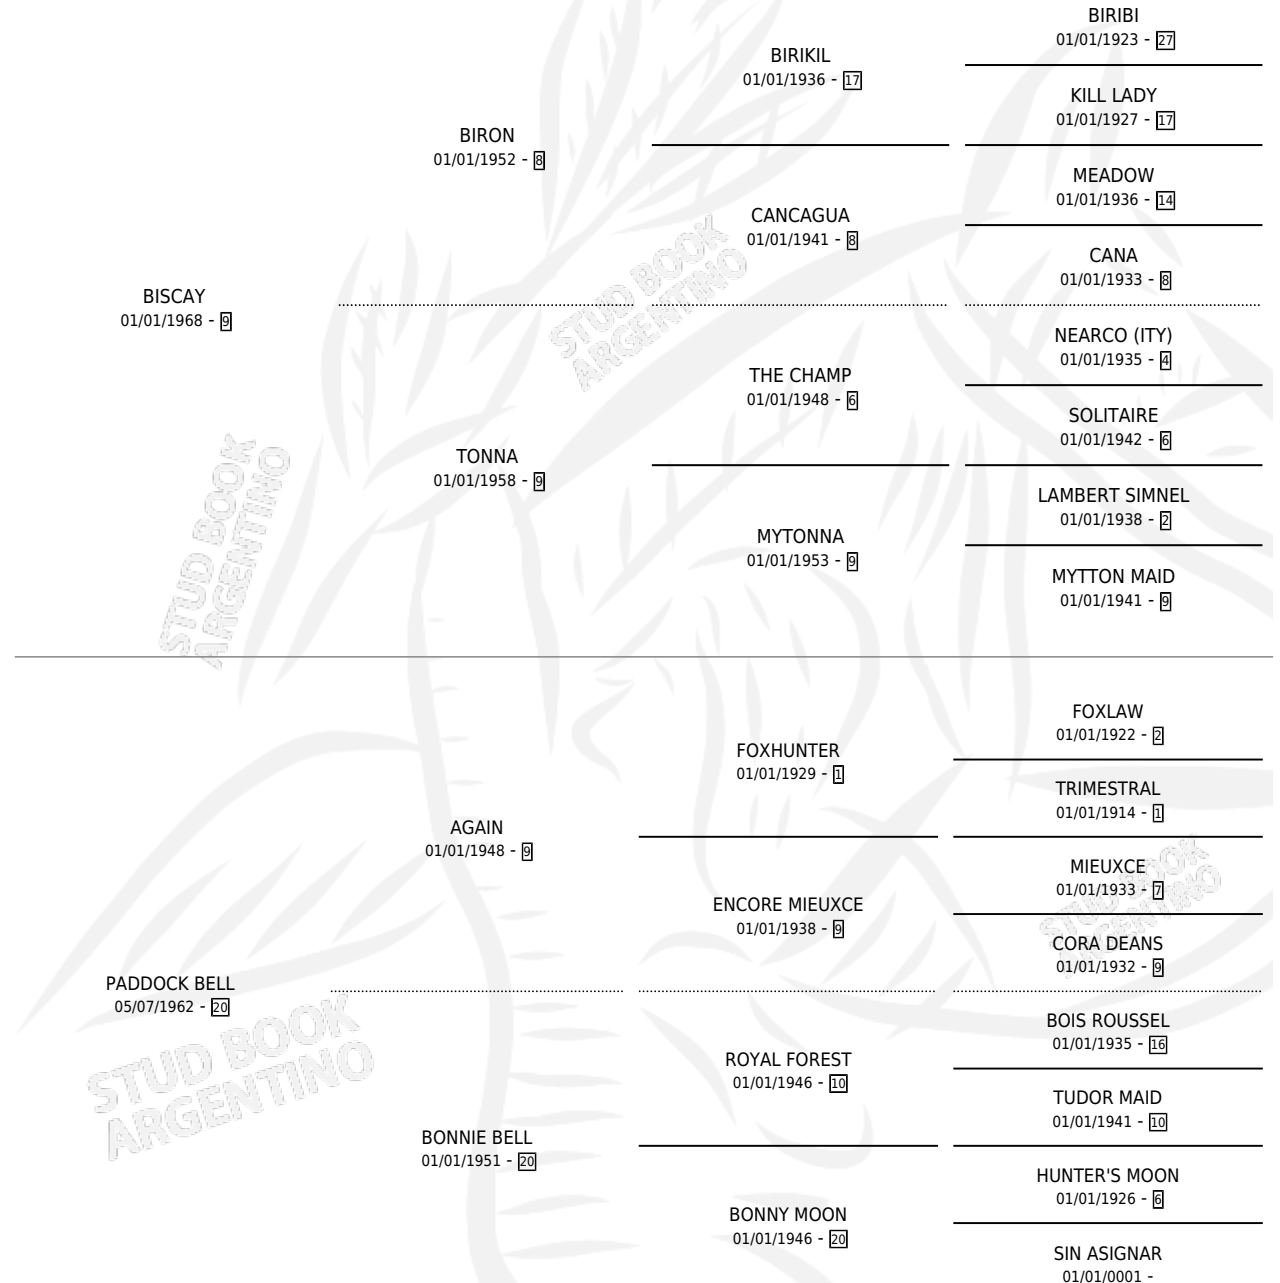

IRON BELL

por BISCAY y PADDOCK BELL por AGAIN

Argentina · Hembra · Alazan · SP · 18/11/1979
Familia 20-c · Volumen 30

ESTADO

TIPIFICACIÓN SANGUÍNEA	X
TIPIFICACIÓN POR ADN	X
PASAPORTE	X
IDENTIFICACIÓN POR MICROCHIP	X
REPRODUCTOR	✓

Lugar de nacimiento: Campo particular

Criador: Sin dato

~

HIJOS

	MACHOS	HEMBRAS
3 NACIERON	2	1
2 CORRIERON	2	0
1 GANARON	1	0
0 GANADORES CL	0 GANADORES GR	0 GANADORES G1

PEDIGREE

S

mientos 3 / Efectividad 42.86%

PADRILLO	PRODUCTO	CRIADOR	1ER SERVICIO	ÚLTIMO SERVICIO
TROPERO SOY CARLEÑO	Ø		10/12/1989	13/12/1989
IRON BELL	NIÑITO (M A, 10/10/1989)	SIN DATO	10/10/1988	14/10/1988
Datos oficiales del Stud Book Argentino Documento generado el 05/05/2026	Ø		20/12/1987	26/12/1987
TROPERO SOY studbook.org.ar	ZINIA (H ZD, 03/12/1987)	SIN DATO	27/10/1986	30/12/1986
EL ENTREVERO	Ø		19/12/1985	23/12/1985
BEQUELIO	BEQUE FINAL (M A, 14/11/1984)	SIN DATO		
CARLEÑO	Ø			