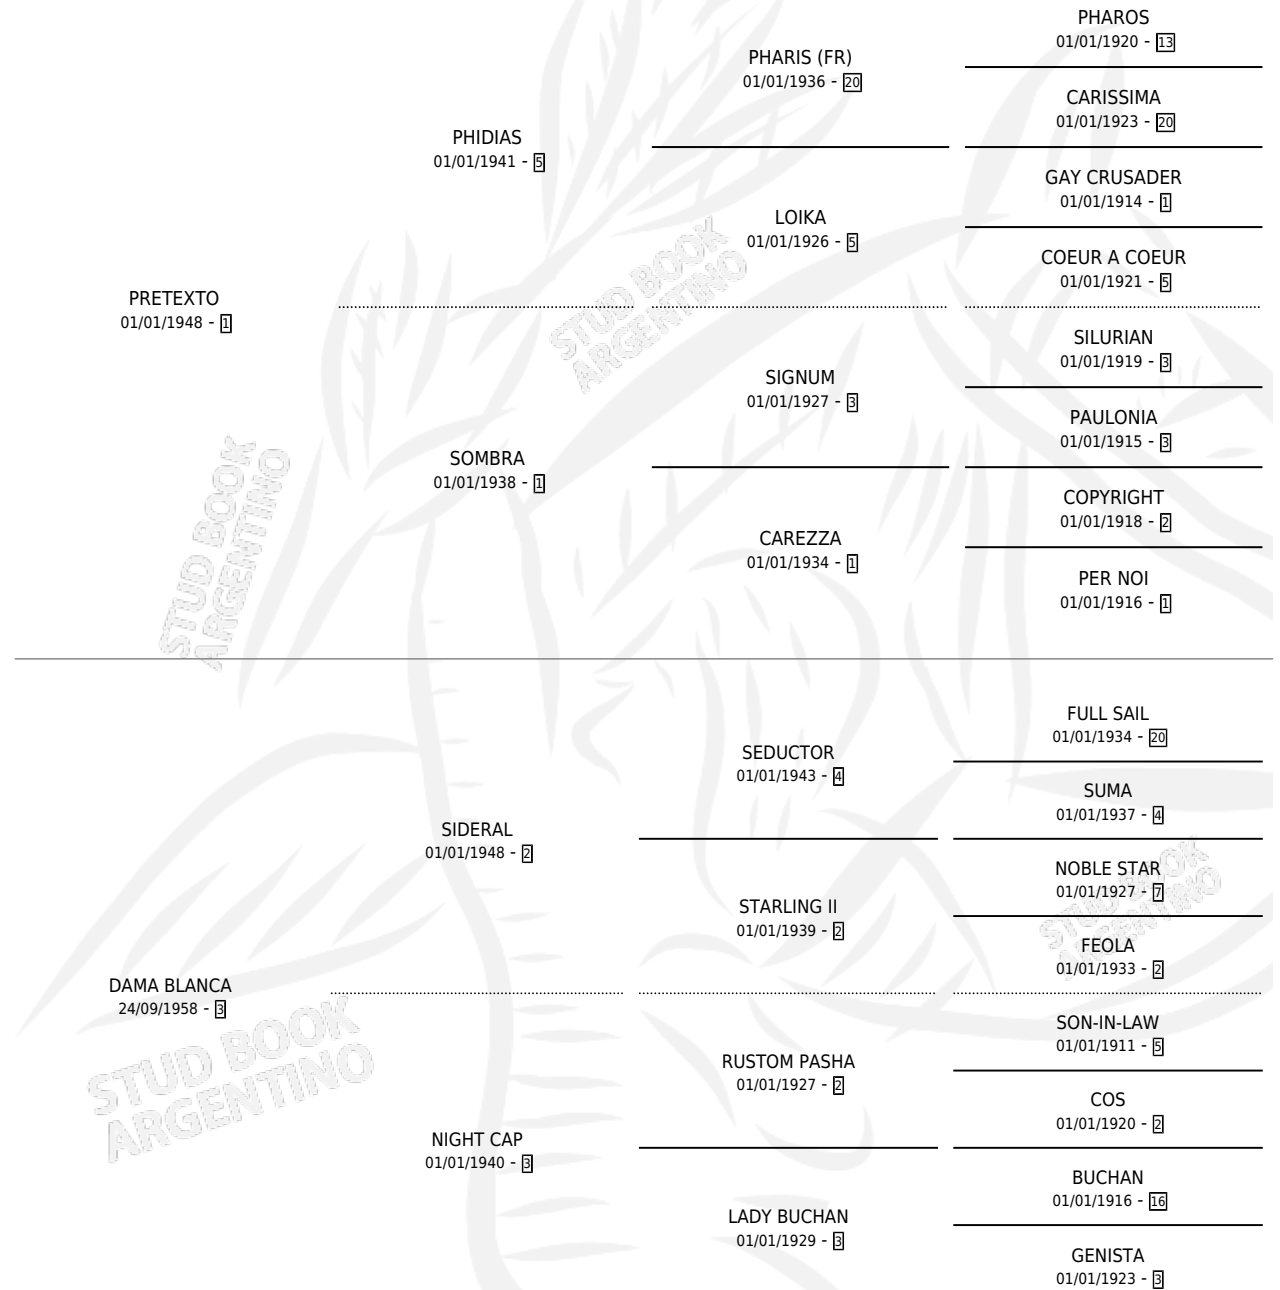

OLD TOM

por PRETEXTO y DAMA BLANCA por SIDERAL

Argentina · Macho · Zaino Doradillo · SP · 08/11/1965
Familia 3-e · Volumen 25

ESTADO

TIPIFICACIÓN SANGUÍNEA	X
TIPIFICACIÓN POR ADN	X
PASAPORTE	X
IDENTIFICACIÓN POR MICROCHIP	X
REPRODUCTOR	X

Lugar de nacimiento: Campo particular

Criador: Sin dato

PEDIGREE

OLD TOM

Datos oficiales del Stud Book Argentino

Documento generado el 07/05/2026

studbook.org.ar