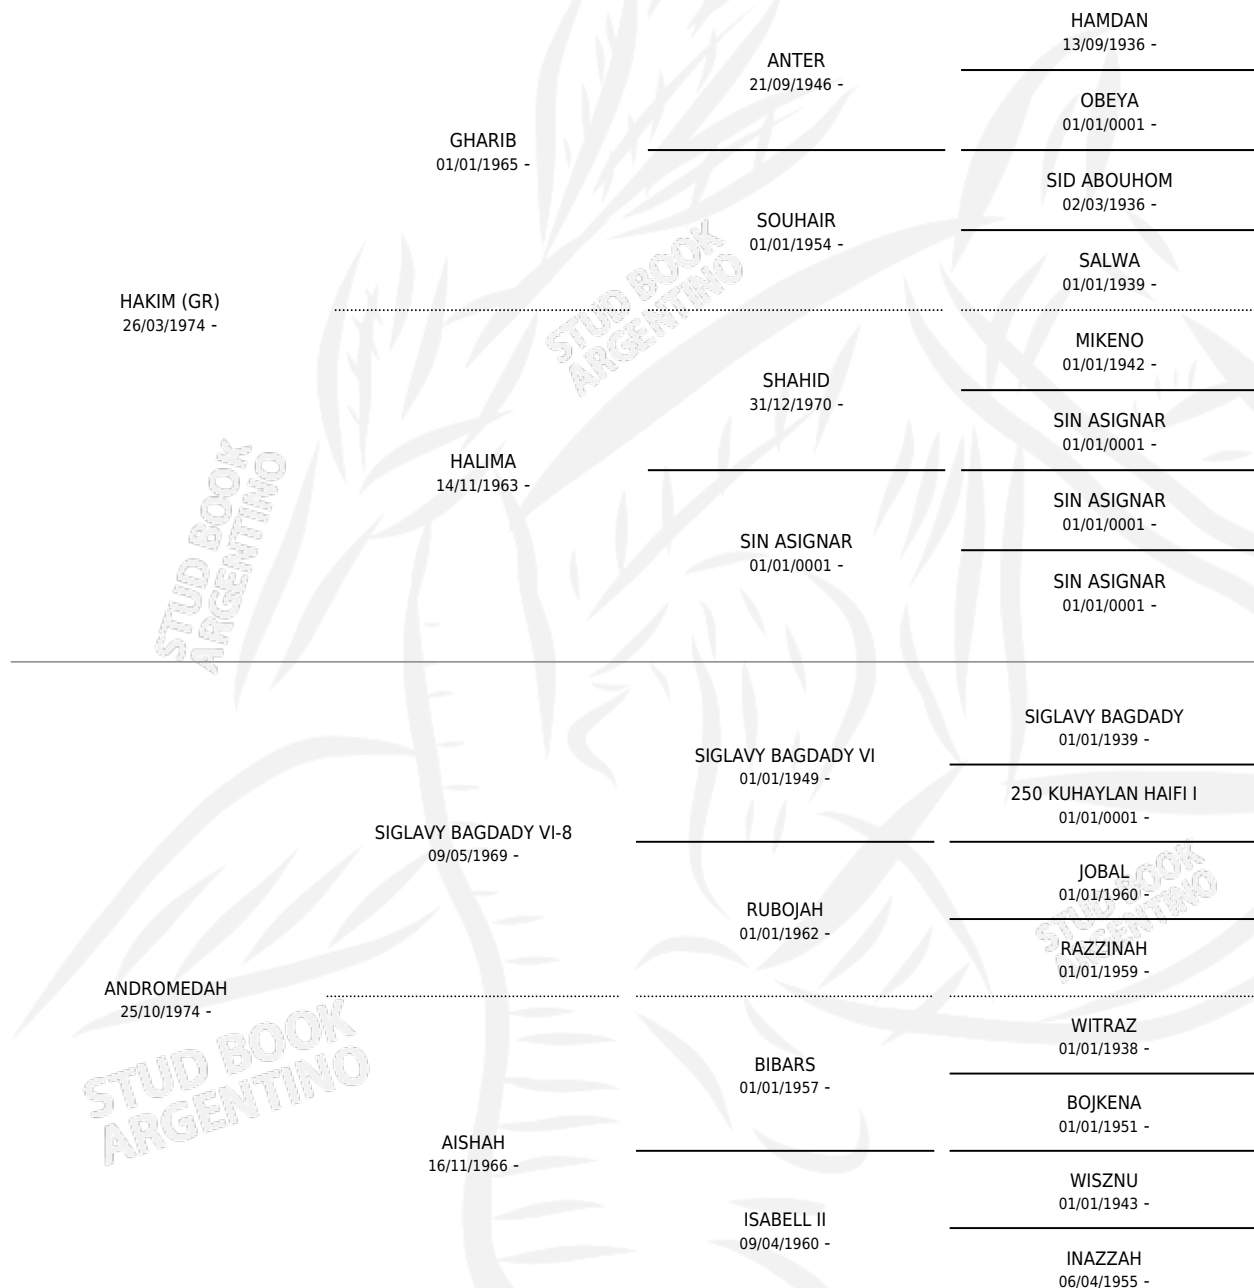

HALODRI

por **HAKIM (GR)** y **ANDROMEDAH** por **SIGLAVY BAGDADY VI-8**

Argentina · Macho · Alazan · AP · 22/11/1979
Familia · Volumen 30

ESTADO

TIPIFICACIÓN SANGUÍNEA	X
TIPIFICACIÓN POR ADN	X
PASAPORTE	X
IDENTIFICACIÓN POR MICROCHIP	X
REPRODUCTOR	✓

Lugar de nacimiento: Campo particular
Criador: Sin dato

~

HIJOS

	MACHOS	HEMBRAS
9 NACIERON	2	7
1 CORRIERON	1	0
SIN ACTUACIONES		

PEDIGREE