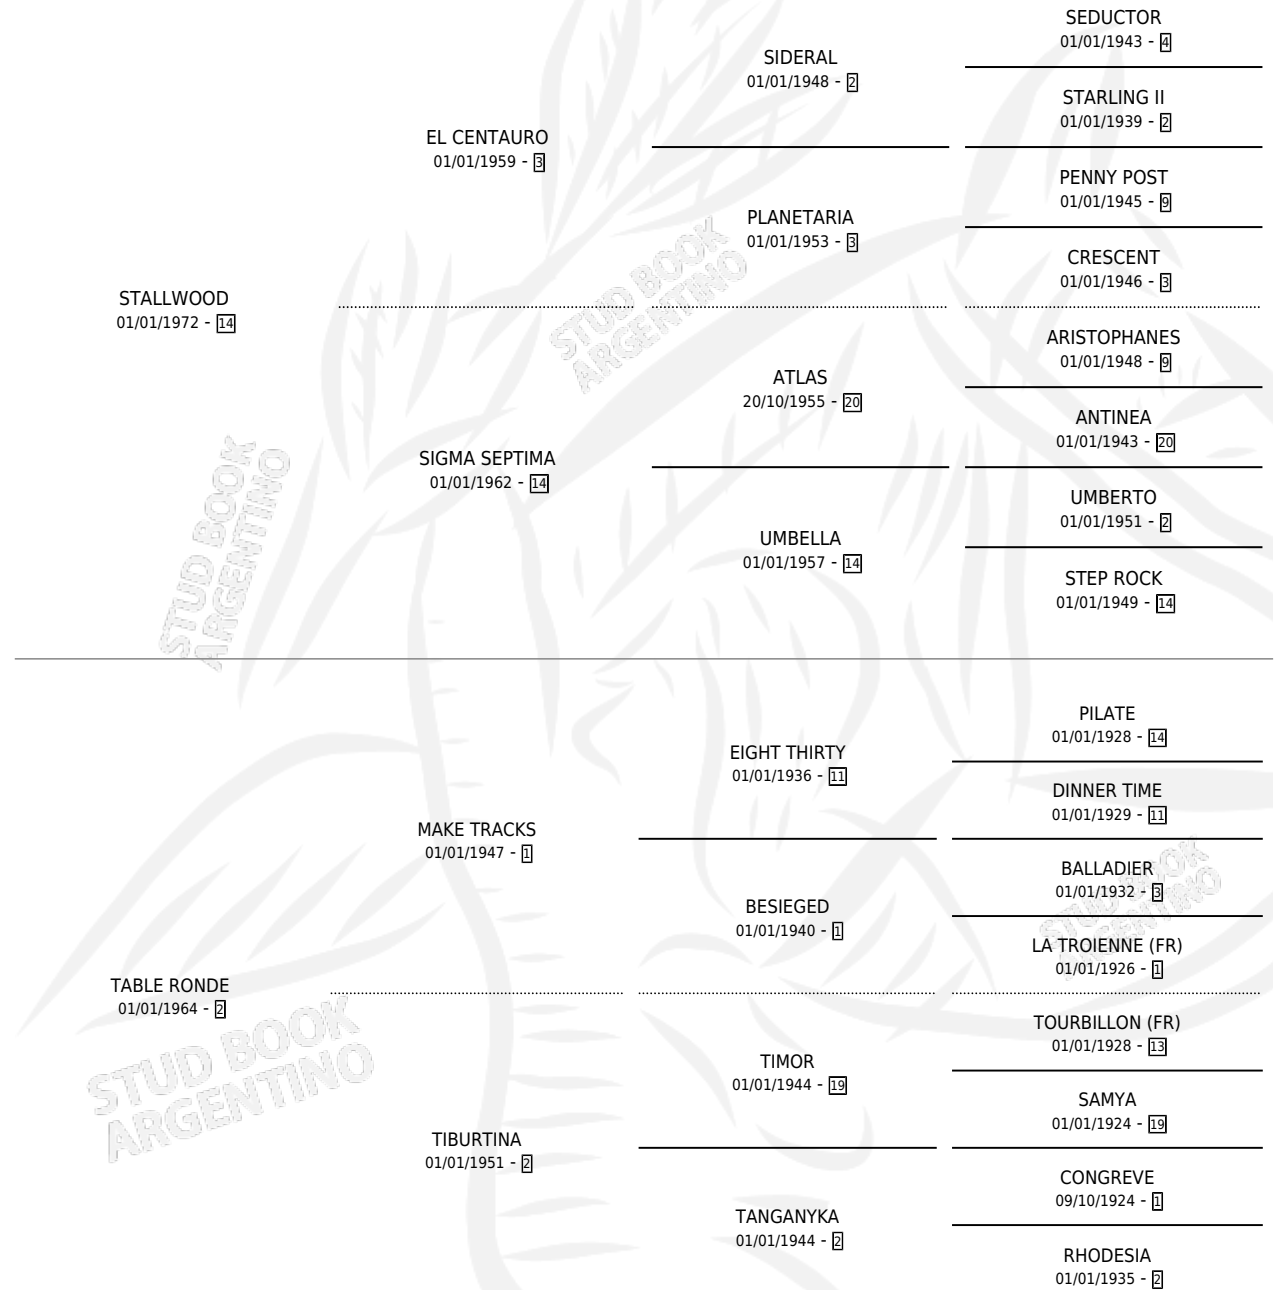

STALL SKY

por **STALLWOOD** y **TABLE RONDE** por **MAKE TRACKS**

Argentina · Hembra · Zaino Negro · SP · 01/01/1979
Familia 2-a · Volumen 30

ESTADO

TIPIFICACIÓN SANGUÍNEA	X
TIPIFICACIÓN POR ADN	X
PASAPORTE	X
IDENTIFICACIÓN POR MICROCHIP	X
REPRODUCTOR	✓

Lugar de nacimiento: Campo particular

Criador: Sin dato

~

HIJOS

	MACHOS	HEMBRAS
4 NACIERON	3	1
3 CORRIERON	3	0
1 GANARON	1	0
0 GANADORES CL	0 GANADORES GR	0 GANADORES G1

PEDIGREE