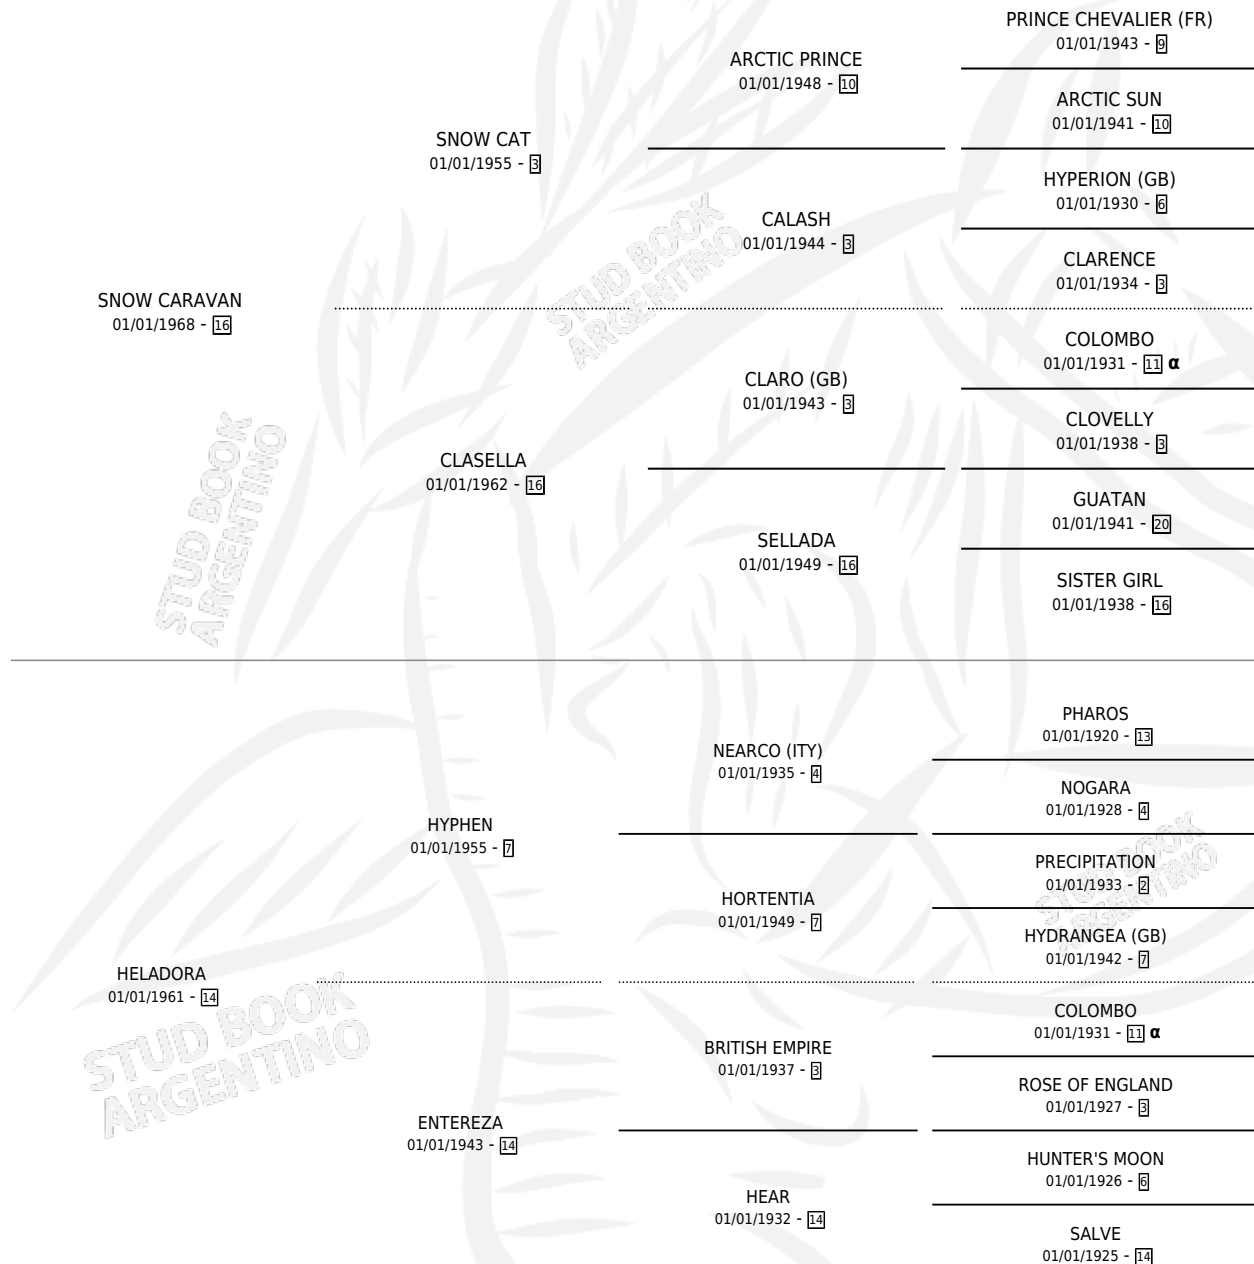

## ESTADO

TIPIFICACIÓN SANGUÍNEA	X
TIPIFICACIÓN POR ADN	X
PASAPORTE	X
IDENTIFICACIÓN POR MICROCHIP	X
REPRODUCTOR	✓

**Lugar de nacimiento:** Campo particular

**Criador:** Dulevich Uzal Ubaldo

~

## HIJOS

	MACHOS	HEMBRAS
4 NACIERON	2	2
2 CORRIERON	1	1
1 GANARON	1	0
<b>0</b> GANADORES CL	<b>0</b> GANADORES GR	<b>0</b> GANADORES G1

## PEDIGREE

INBREEDING : α

S

mientos 4 / Efectividad 44.44%

PADRILLO	PRODUCTO	CRIADOR	1ER SERVICIO	ÚLTIMO SERVICIO
PRUZILLY	∅		11/12/1992	12/12/1992
<b>SAULA</b>	TAMPERE (H A, 25/11/1992)	LAS GUINEAS	16/12/1991	20/12/1991
PRUZILLY	EL QUECHUA (M A, 07/12/1991)	LAS GUINEAS	15/12/1990	23/12/1990
PRUZILLY	MURIÓ EL 22/01/1992			
PRUZILLY	∅		18/08/1988	24/09/1988
PENRY	∅		27/10/1987	29/10/1987
PENRY	∅		09/11/1986	13/11/1986
HELIANTO	EXCEDIDA (H Z, 29/10/1986)	LAS GUINEAS	29/08/1985	22/11/1985
DART BOARD (GB)	SAMAR (M A, 07/10/1984)	SIN DATO		
CORIANDER (USA)	∅			