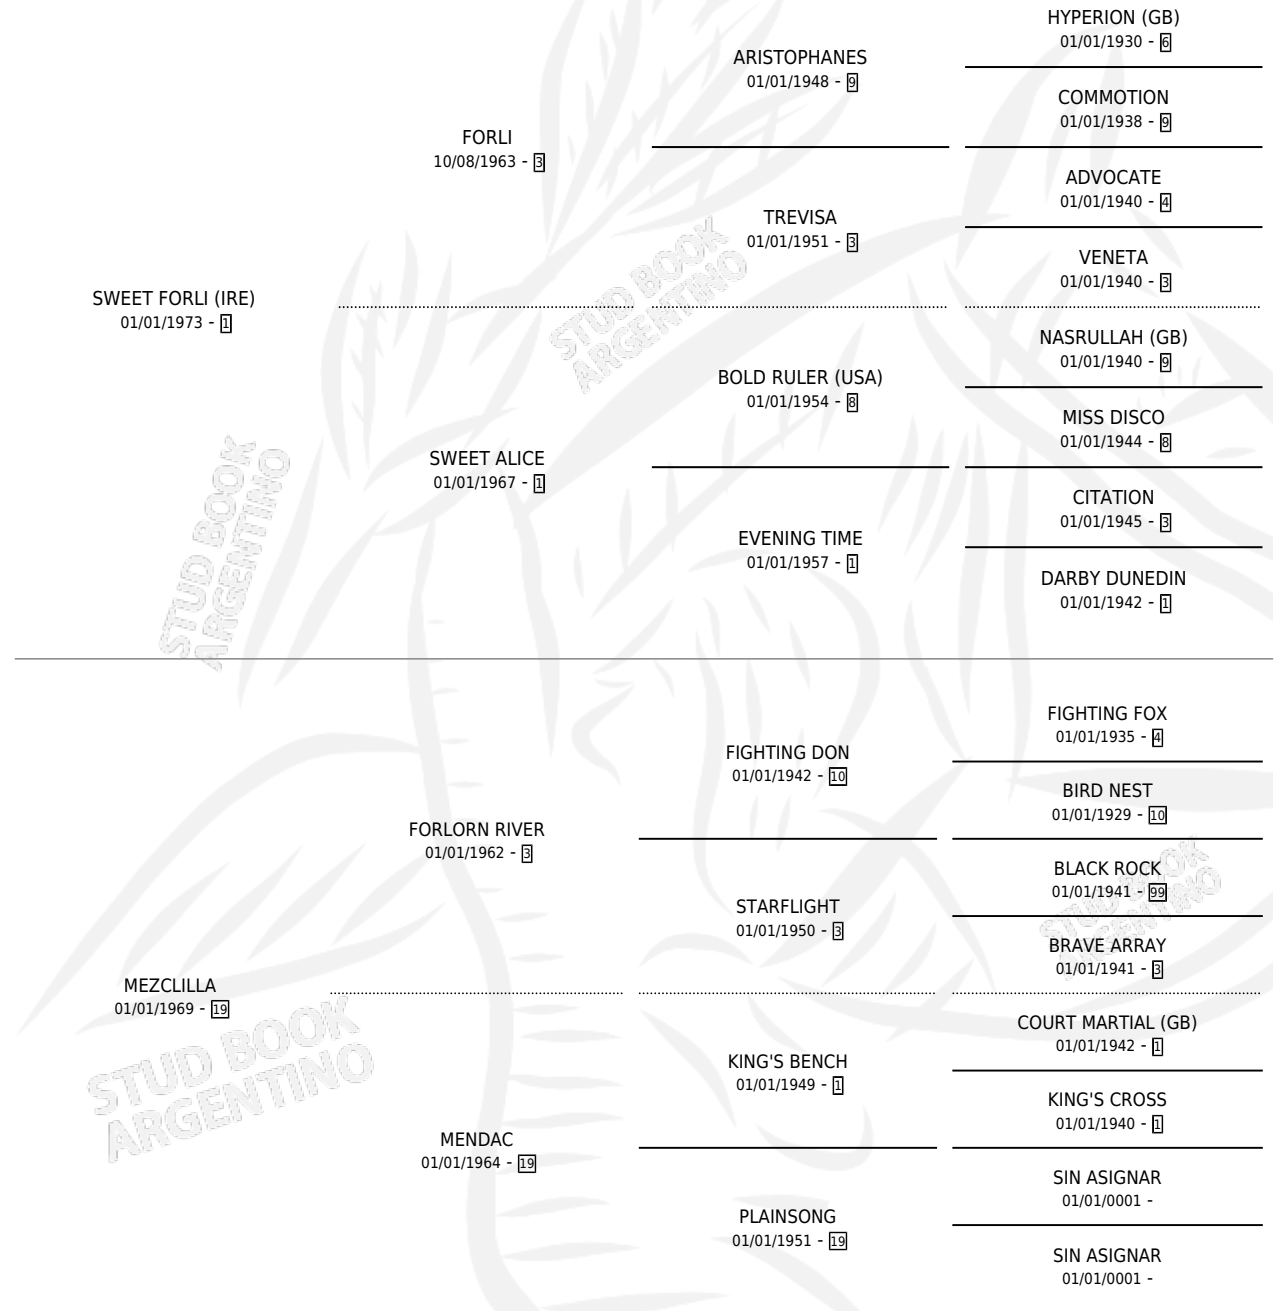

MOMPRACEM

por SWEET FORLI (IRE) y MEZCLILLA por FORLORN RIVER

Argentina · Macho · Zaino · SP · 01/01/1979
Familia 19 · Volumen 30

ESTADO

TIPIFICACIÓN SANGUÍNEA	X
TIPIFICACIÓN POR ADN	X
PASAPORTE	X
IDENTIFICACIÓN POR MICROCHIP	X
REPRODUCTOR	✓

Lugar de nacimiento: Campo particular
Criador: Sin dato

~

HIJOS

	MACHOS	HEMBRAS
15 NACIERON	6	9
8 CORRIERON	3	5

SIN ACTUACIONES

PEDIGREE