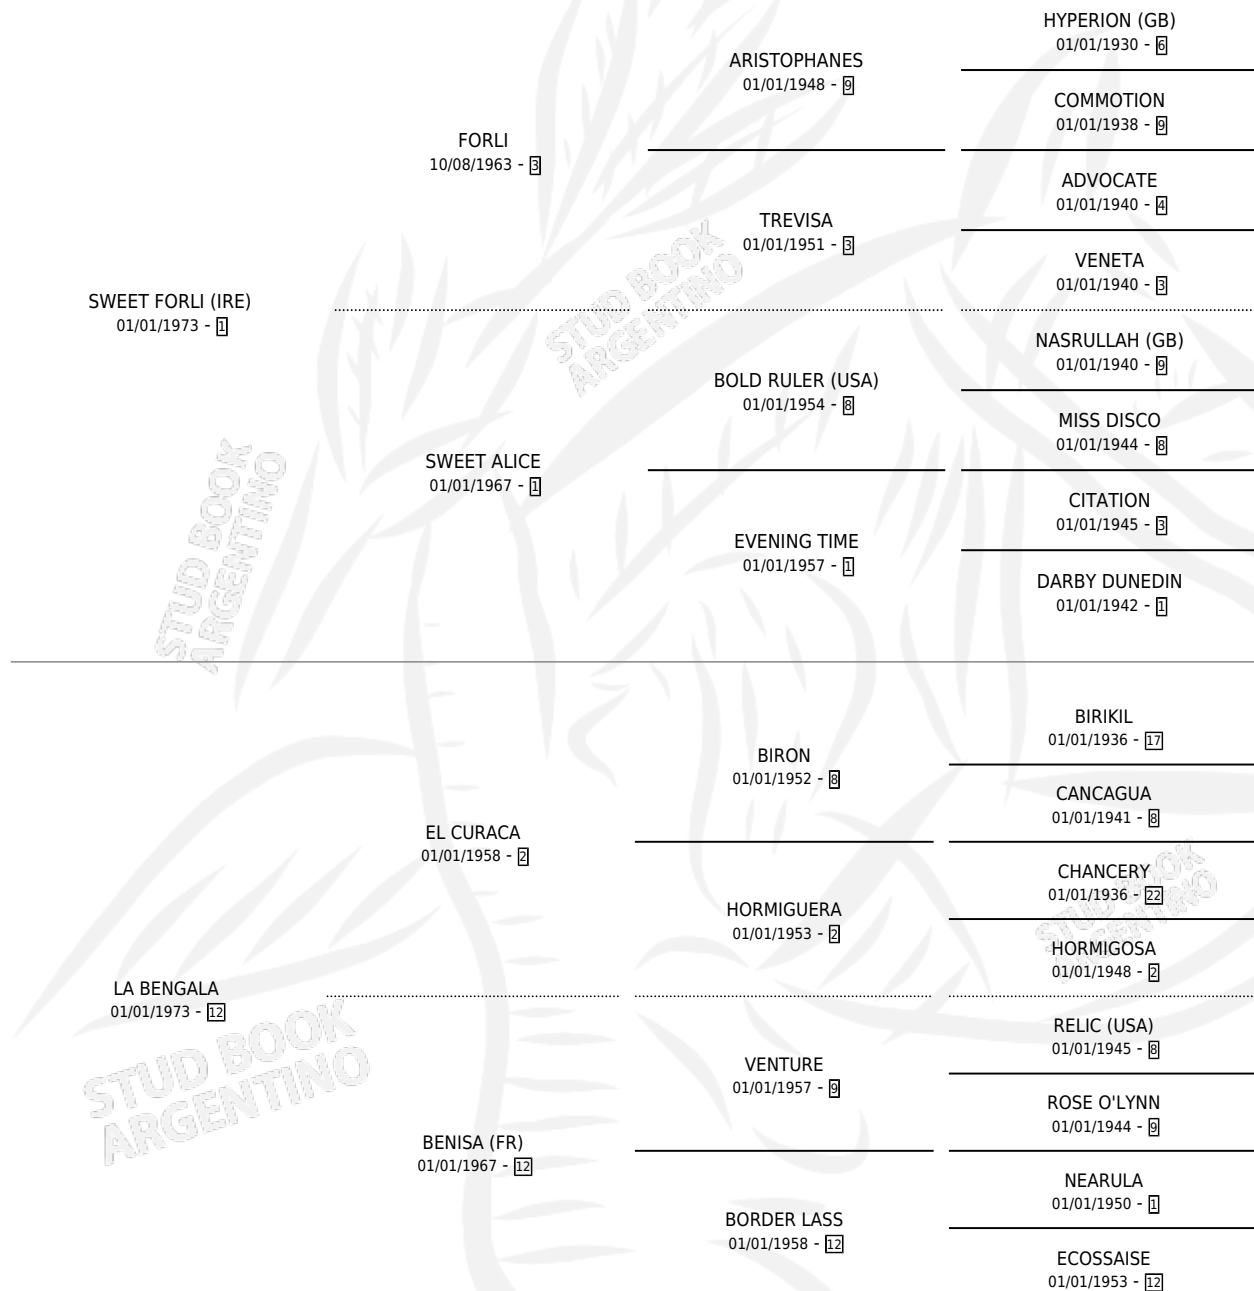

LABUAN

por SWEET FORLI (IRE) y LA BENGALA por EL CURACA

Argentina · Macho · No Consigna · SP · 01/01/1979
Familia 12-e · Volumen 30

ESTADO

TIPIFICACIÓN SANGUÍNEA	X
TIPIFICACIÓN POR ADN	X
PASAPORTE	X
IDENTIFICACIÓN POR MICROCHIP	X
REPRODUCTOR	X

Lugar de nacimiento: Campo particular

Criador: Sin dato

PEDIGREE