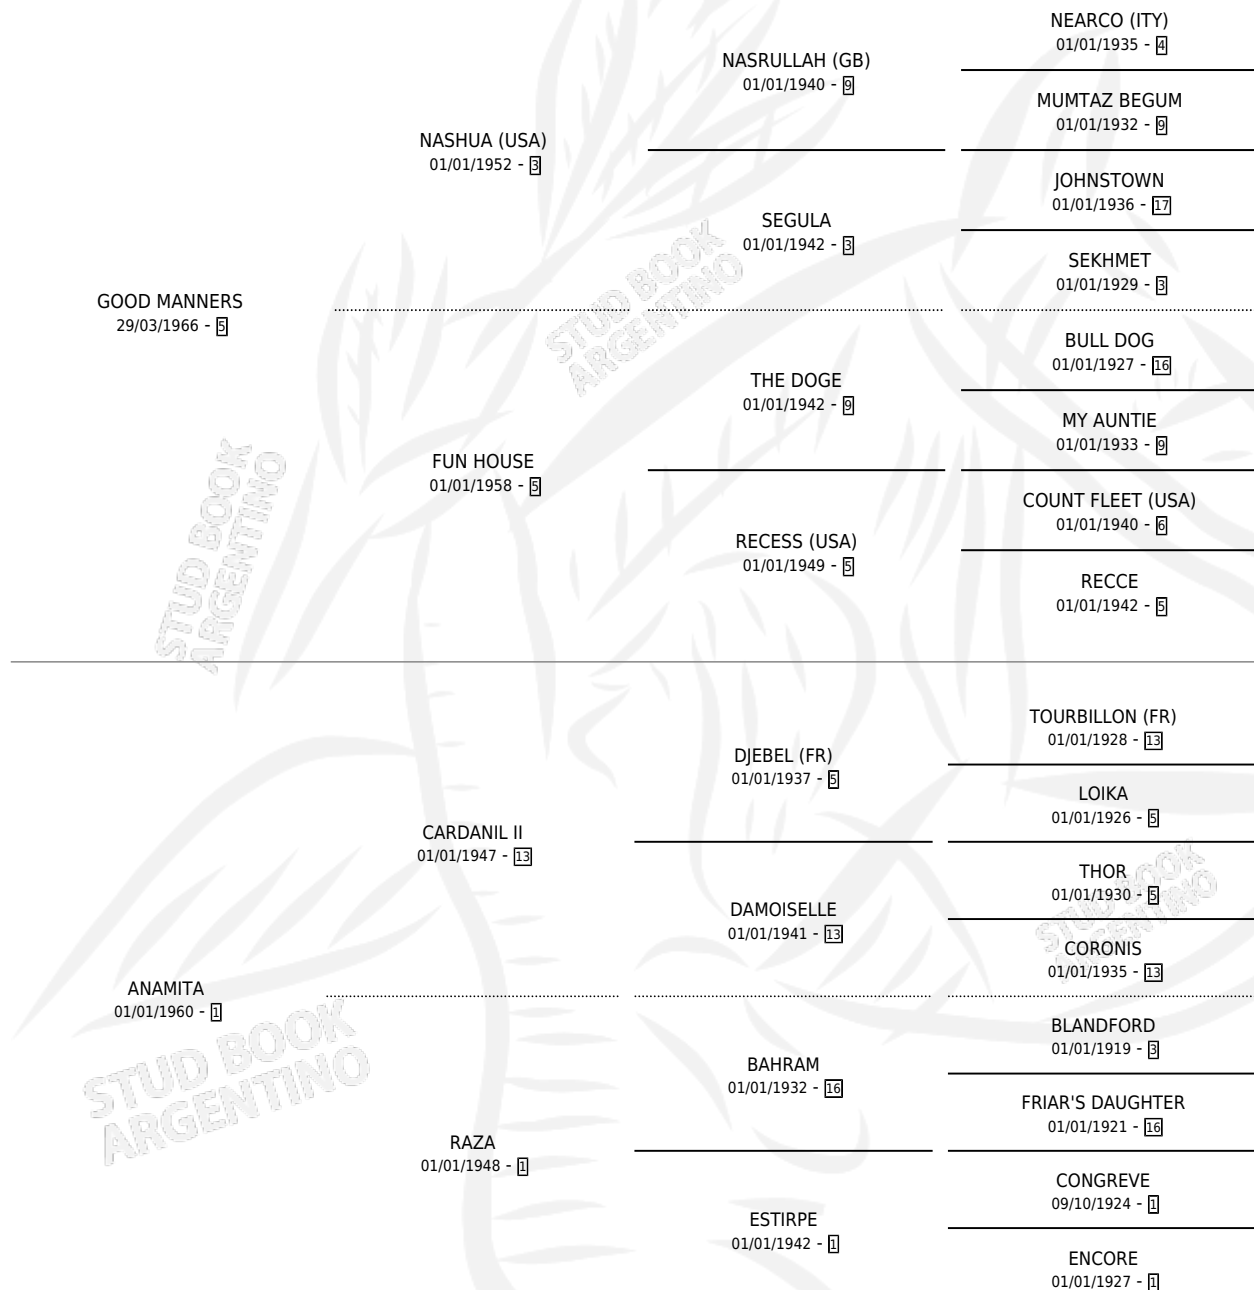

LA ANAMITA

por **GOOD MANNERS** y **ANAMITA** por **CARDANIL II**

Argentina · Hembra · Alazan Tostado · SP · 01/01/1979
Familia 1-e · Volumen 30

ESTADO

TIPIFICACIÓN SANGUÍNEA	✓
TIPIFICACIÓN POR ADN	X
PASAPORTE	X
IDENTIFICACIÓN POR MICROCHIP	X
REPRODUCTOR	✓

Lugar de nacimiento: Campo particular

Criador: Sin dato

~

HIJOS

	MACHOS	HEMBRAS
12 NACIERON	5	7
7 CORRIERON	3	4
5 GANARON	2	3
0 GANADORES CL	0 GANADORES GR	0 GANADORES G1

PEDIGREE

CAMPAÑA

Solo carreras oficiales de Argentina

SERVICIOS

Servicios **16** / Nacimientos **12** / Efectividad **75.00%**

PADRILLO	PRODUCTO	CRIADOR	1ER SERVICIO	ÚLTIMO SERVICIO
SILVER BIRCH	∅		15/12/1999	16/12/1999
HALO SUNSHINE (USA)	∅		14/11/1998	14/11/1998
KITWOOD (USA)	∅		07/10/1997	30/12/1997
PEACE NEGOTIATIONS (USA)	ROCK PEACE (M ZC, 09/10/1996)	SIN DATO	06/10/1995	12/10/1995
FIRERY ENSIGN (USA)	LA ETIOPE (H Z, 01/09/1995)	SIN DATO	15/09/1994	19/09/1994
FITZCARRALDO	LA ZULU (H Z, 21/08/1994)	SIN DATO	03/09/1993	03/09/1993
TOUGH CRITIC (USA)	EL BERBERICO (M Z, 15/08/1993)	SIN DATO	07/08/1992	28/08/1992
FIRERY ENSIGN (USA)	∅		01/11/1991	20/11/1991
SAINT SEVER (FR)	LA ANGLOSAJONA (H A, 20/10/1991) •MURIÓ EL 01/09/2005•	SIN DATO	09/11/1990	11/11/1990
SAINT SEVER (FR)	EL ZULU (M Z, 29/10/1990) •MURIÓ EL 20/02/1995•	SIN DATO	12/10/1989	09/11/1989
FITZCARRALDO	EL SUDANES (M Z, 02/10/1989)	SIN DATO	25/10/1988	25/10/1988
RINGARO (USA)	LA NORDICA (H T, 12/10/1988) •MURIÓ EL 10/07/2008•	SIN DATO	09/10/1987	13/11/1987
SAINT SEVER (FR)	EL ETIOPE (M AT, 28/09/1987) •MURIÓ EL 08/01/2007•	SIN DATO	20/10/1986	22/10/1986
SAINT SEVER (FR)	LA NORMANDA (H ZD, 20/09/1986)	SIN DATO	10/10/1985	14/10/1985
PRETENCIOSO	LA BERBERISCA (H AT, 12/09/1985)	SIN DATO		
PRETENCIOSO	VIETNAMITA (H A, 13/09/1984) •MURIÓ EL 25/11/1997•	SIN DATO		