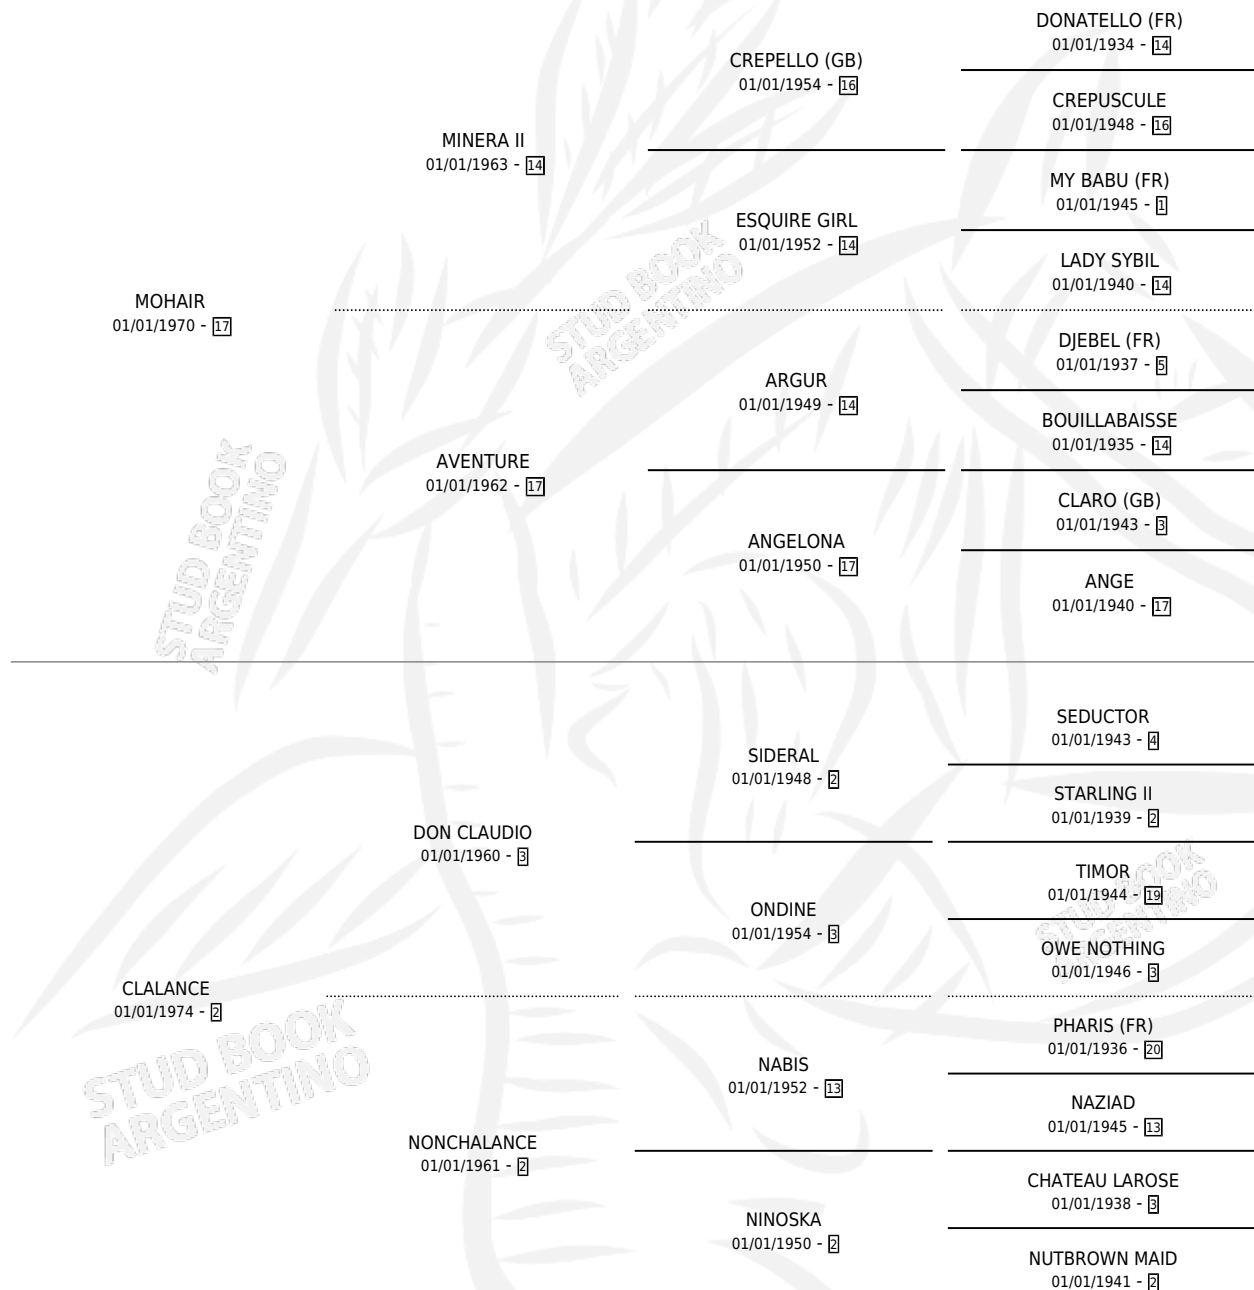

MOCLA

por **MOHAIR** y **CLALANCE** por **DON CLAUDIO**

Argentina · Hembra · Alazan · SP · 17/10/1979
Familia 2-f · Volumen 30

ESTADO

TIPIFICACIÓN SANGUÍNEA	X
TIPIFICACIÓN POR ADN	X
PASAPORTE	X
IDENTIFICACIÓN POR MICROCHIP	X
REPRODUCTOR	✓

Lugar de nacimiento: Campo particular

Criador: Sin dato

~

HIJOS

	MACHOS	HEMBRAS
9 NACIERON	6	3
4 CORRIERON	2	2
3 GANARON	1	2
0 GANADORES CL	0 GANADORES GR	0 GANADORES G1

PEDIGREE

S

cimientos 9 / Efectividad 60.00%

PADRILLO	PRODUCTO	CRIADOR	1ER SERVICIO	ÚLTIMO SERVICIO
DOGMA	∅		29/10/1997	01/11/1997
MOCLA	∅		21/11/1996	23/11/1996
MOJON	∅		21/10/1995	23/10/1995
MOJON	MOFLETE (M ZD, 18/10/1994) •MURIÓ EL 29/09/1995•	SIN DATO	21/10/1993	23/10/1993
TUPUNGATO	TUTEANDO (M A, 31/08/1993)	SIN DATO	08/09/1992	10/09/1992
TUPUNGATO	TURISMO (M A, 28/08/1992)	SIN DATO	09/09/1991	11/09/1991
MOJON	MODERATO (M Z, 29/08/1991)	SIN DATO	08/09/1990	12/09/1990
MOJON	∅		30/09/1989	14/10/1989
MOJON	MODERADA (H ZD, 19/09/1989)	SIN DATO	24/09/1988	28/09/1988
MOJON	∅		21/09/1987	10/10/1987
MOJON	MOCLADO (M ZD, 11/09/1987)	SIN DATO	15/09/1986	16/09/1986
MOJON	∅		10/10/1985	07/11/1985
CONVIDO VIT	CONVULSO (M A, 29/09/1984)	SIN DATO		
CONVIDO VIT	VITEADORA (H ZD, 21/09/1985)	SIN DATO		
CONVIDO VIT	VOLARIZA (H ZD, 26/09/1983)	SIN DATO		