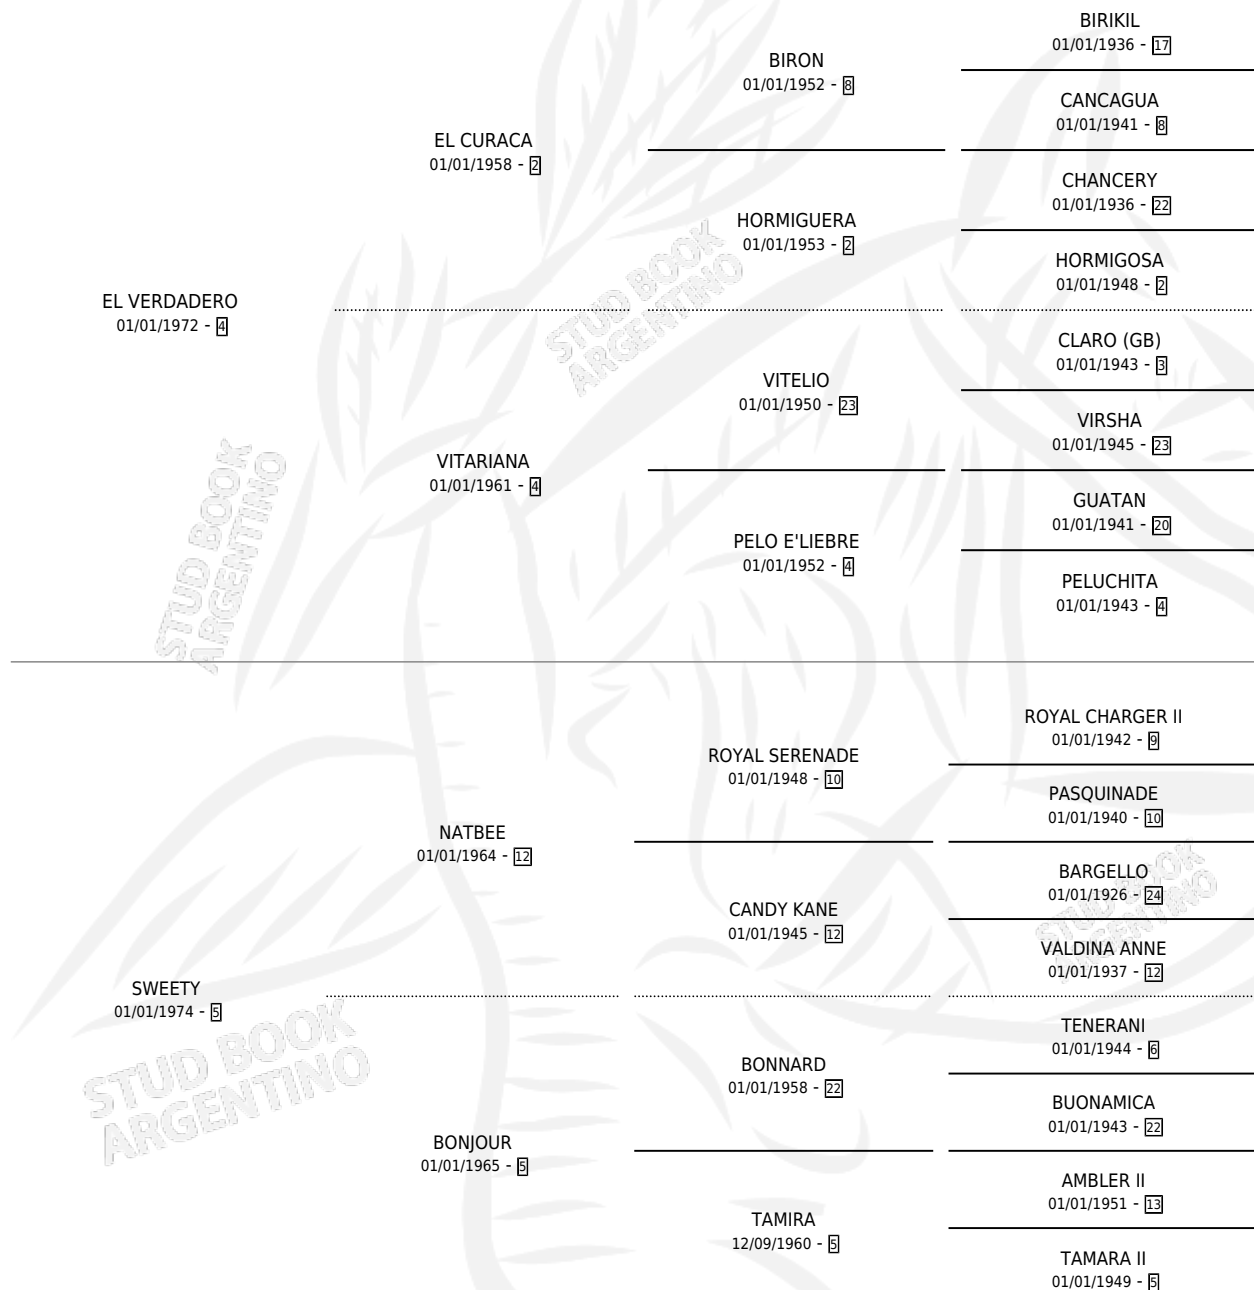

LA ESTRIBERA

por EL VERDADERO y SWEETY por NATBEE

Argentina · Hembra · Zaino · SP · 20/10/1979
Familia 5-g · Volumen 30

ESTADO

TIPIFICACIÓN SANGUÍNEA	X
TIPIFICACIÓN POR ADN	X
PASAPORTE	X
IDENTIFICACIÓN POR MICROCHIP	X
REPRODUCTOR	✓

Lugar de nacimiento: Campo particular

Criador: Sin dato

~

HIJOS

	MACHOS	HEMBRAS
1 NACIERON	1	0
1 CORRIERON	1	0
1 GANARON	1	0
0 GANADORES CL	0 GANADORES GR	0 GANADORES G1

PEDIGREE

S

mientos 1 / Efectividad 50.00%

PADRILLO	PRODUCTO	CRIADOR	1ER SERVICIO	ÚLTIMO SERVICIO
SEEMLY	∅			
EL MAGNIFICO	EL SECUESTADOR (M A, 11/10/1983)	SIN DATO		

LA ESTRIBERA

Datos oficiales del Stud Book Argentino

Documento generado el 26/04/2026