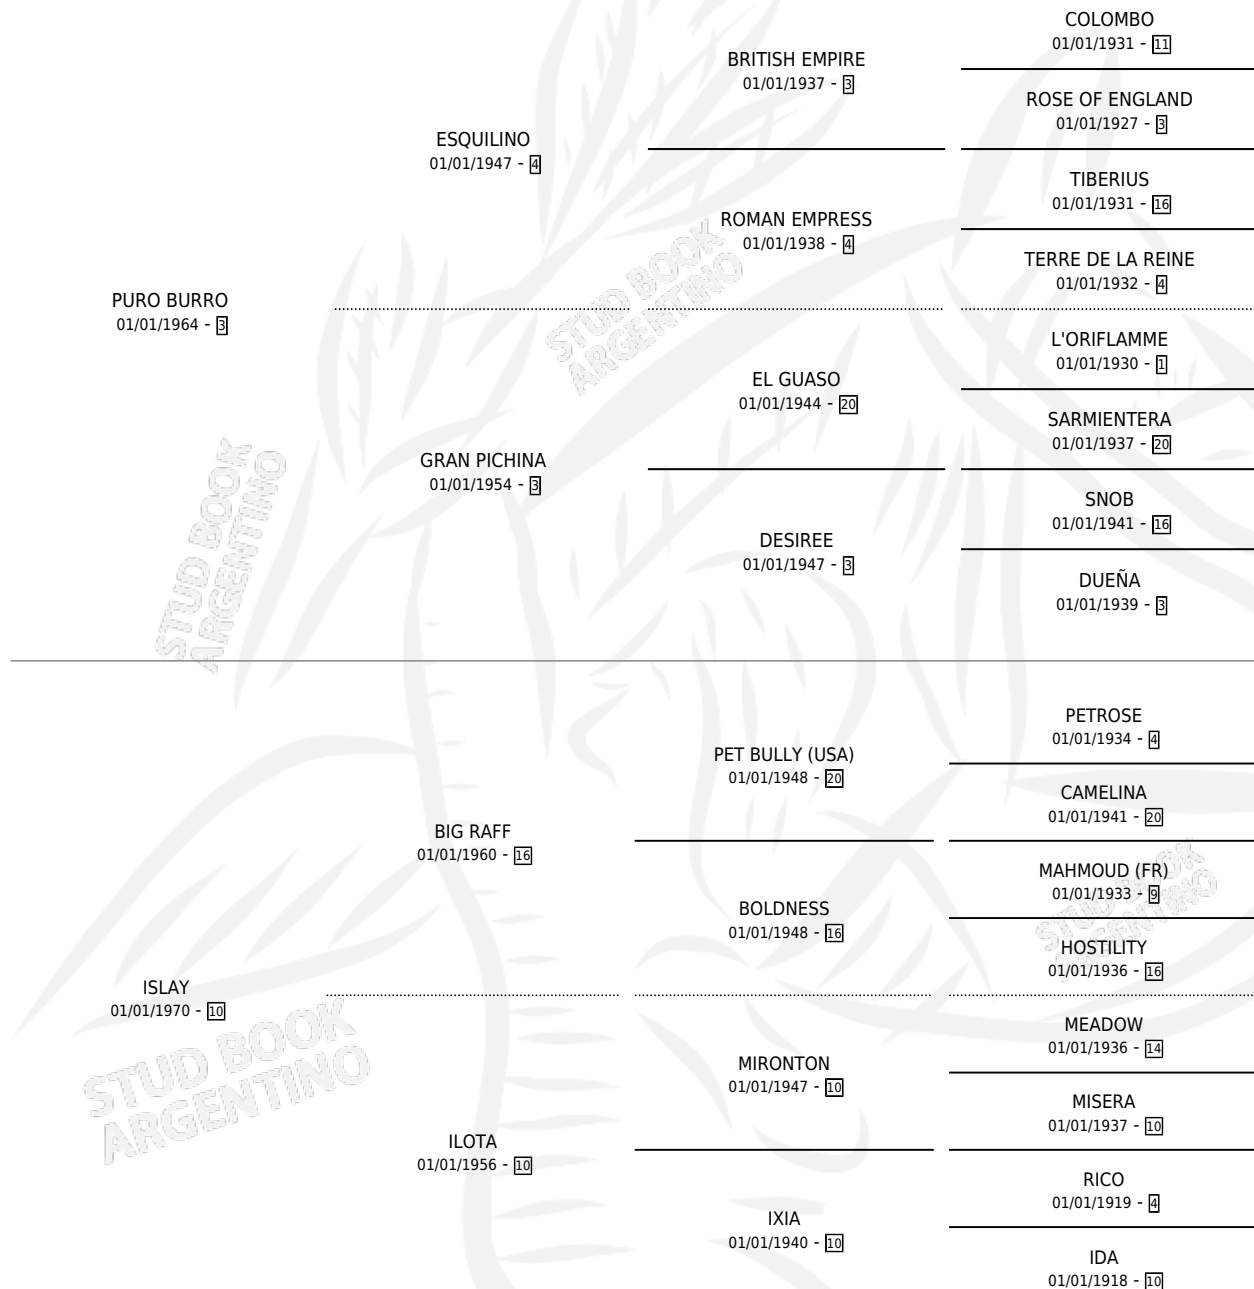

FACHIN JUS

por PURO BURRO y ISLAY por BIG RAFF

Argentina · Macho · No Consigna · SP · 01/01/1979
Familia 10-a · Volumen 30

ESTADO

TIPIFICACIÓN SANGUÍNEA	X
TIPIFICACIÓN POR ADN	X
PASAPORTE	X
IDENTIFICACIÓN POR MICROCHIP	X
REPRODUCTOR	X

Lugar de nacimiento: Campo particular

Criador: Sin dato

PEDIGREE