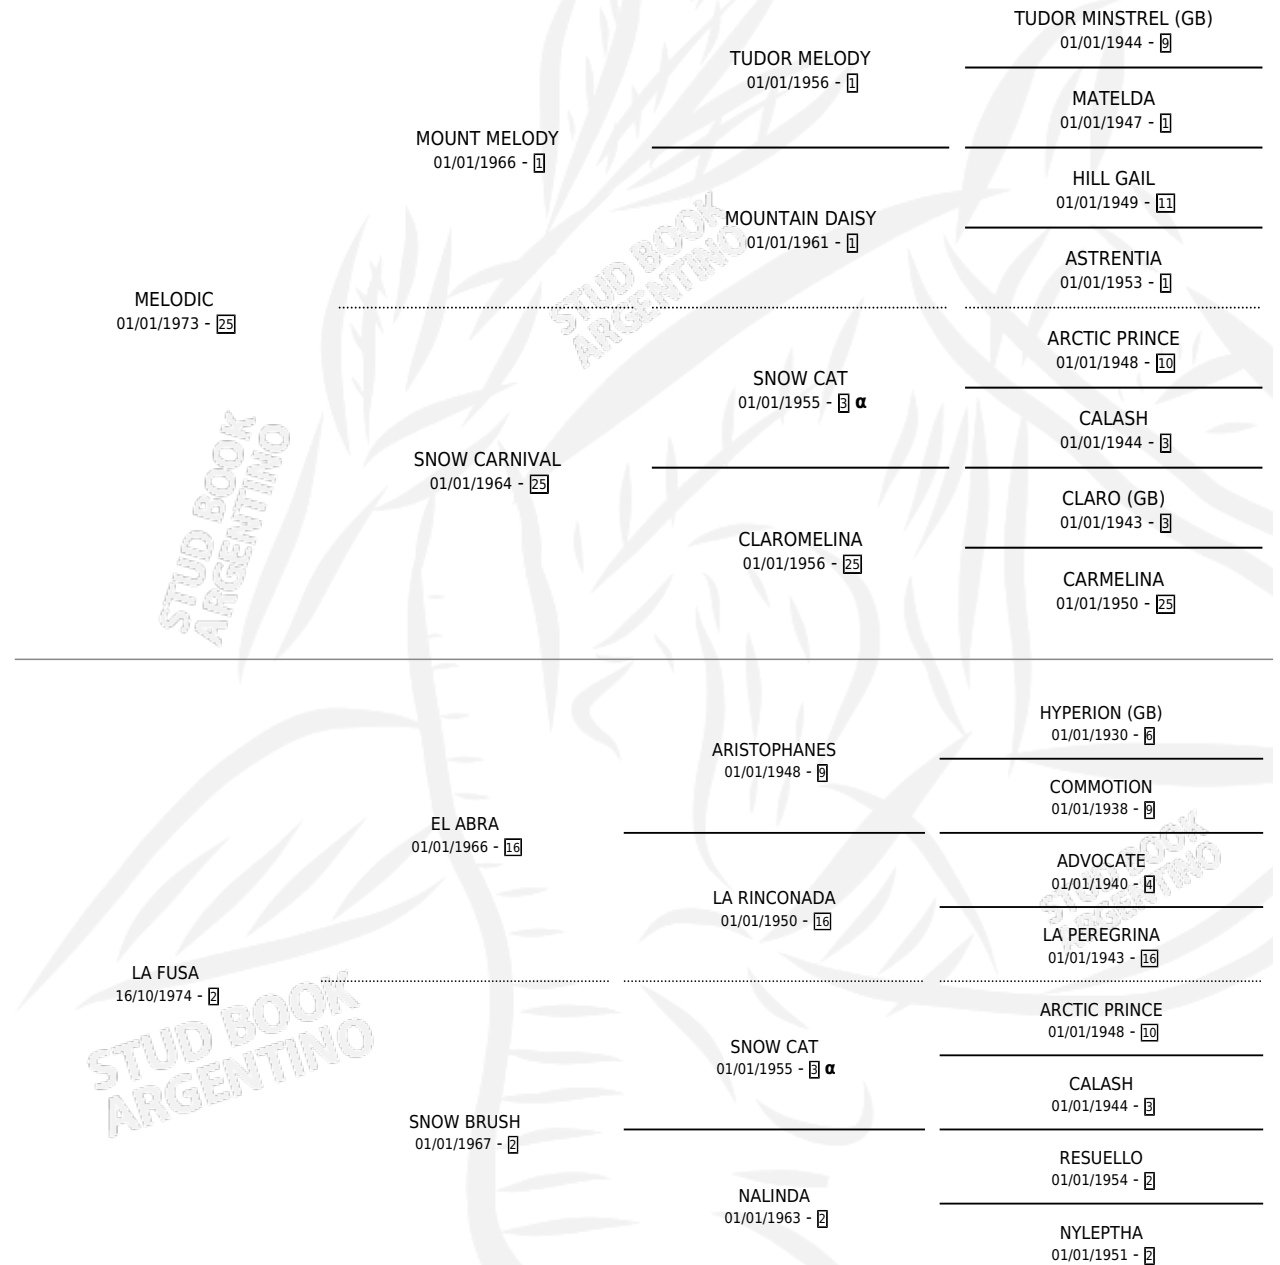

MAZARD

por MELODIC y LA FUSA por EL ABRA

Argentina · Hembra · Alazan Tostado · SP · 01/01/1979
Familia 2-h · Volumen 30

ESTADO

TIPIFICACIÓN SANGUÍNEA	✓
TIPIFICACIÓN POR ADN	X
PASAPORTE	X
IDENTIFICACIÓN POR MICROCHIP	X
REPRODUCTOR	✓

Lugar de nacimiento: Campo particular

Criador: Sin dato

~

HIJOS

	MACHOS	HEMBRAS
9 NACIERON	4	5
7 CORRIERON	3	4
6 GANARON	3	3
0 GANADORES CL	0 GANADORES GR	0 GANADORES G1

PEDIGREE

INBREEDING : α