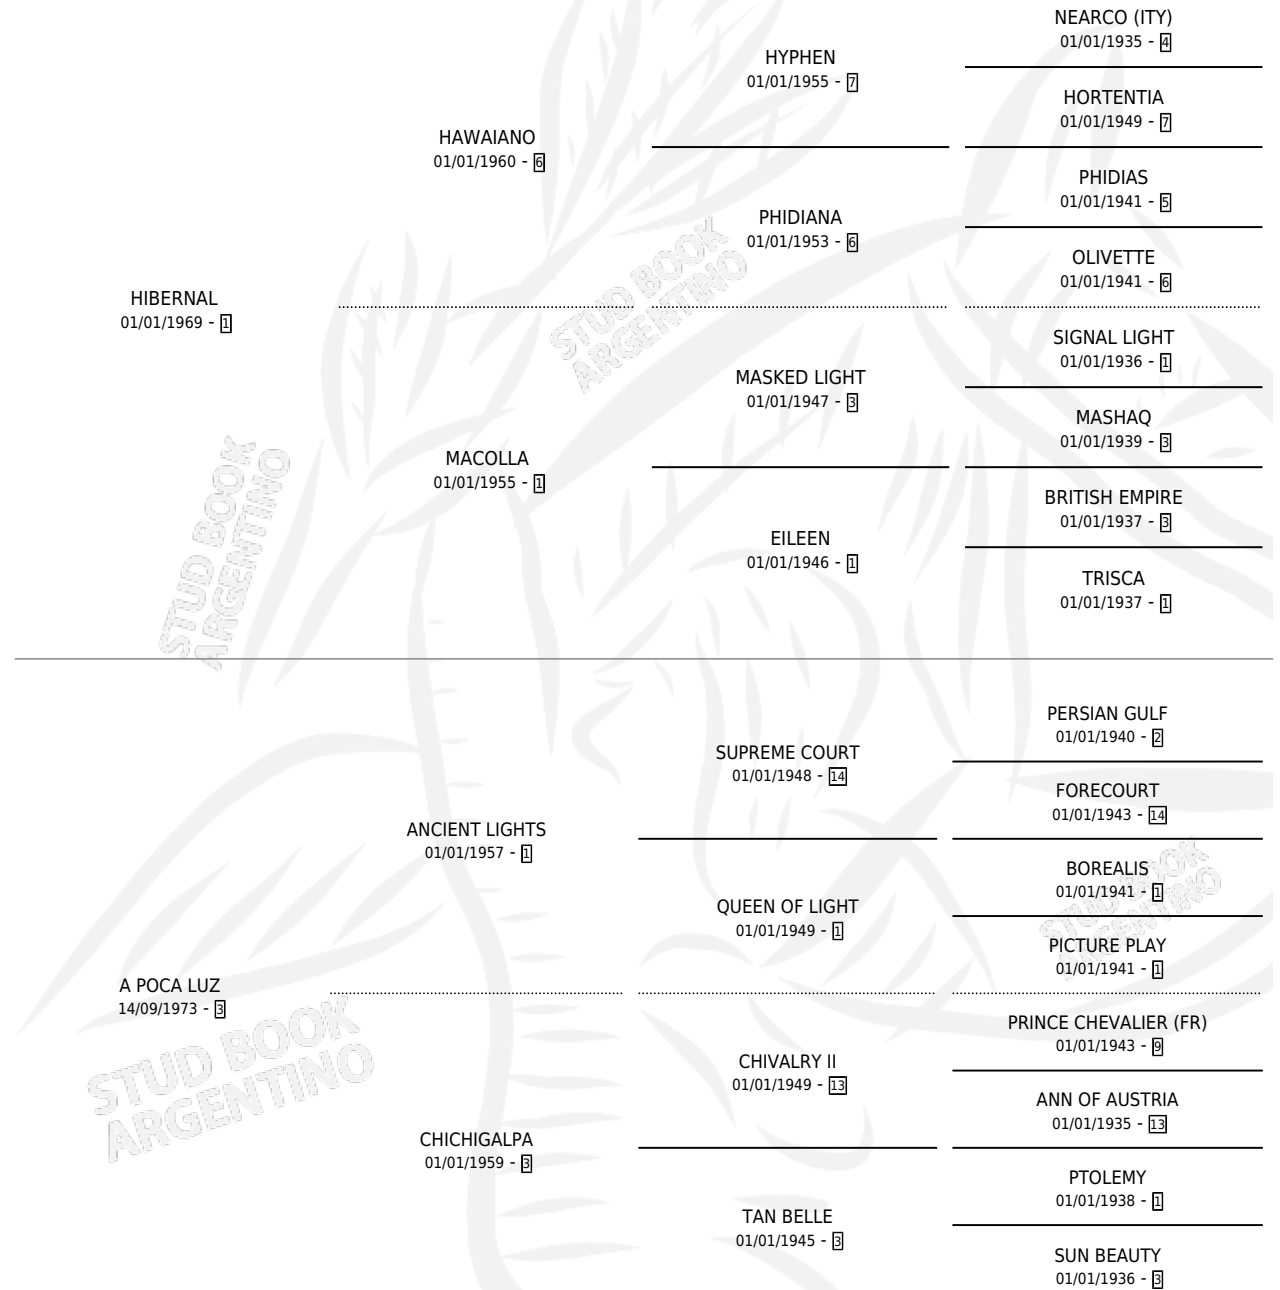

Lugar de nacimiento: Campo particular

Criador: Sin dato

PEDIGREE

CAMPAÑA

Solo carreras oficiales de Argentina

POR EDAD

EDAD	CC	1°	2°	3°	4°	5°	NP	CLC	CLG	CLCG1	CLGG1	IMPORTE	GANANCIA / CC
5 AÑOS	1	1	0	0	0	0	0	0	0	0	0	\$0	\$0
6 AÑOS	2	2	0	0	0	0	0	0	0	0	0	\$0	\$0
TOTALES	3	3	0	0	0	0	0	0	0	0	0	\$0	\$0
%		100%	0.0%	0.0%	0.0%	0.0%	0.0%	0.0%	0.0%	0.0%	0.0%		