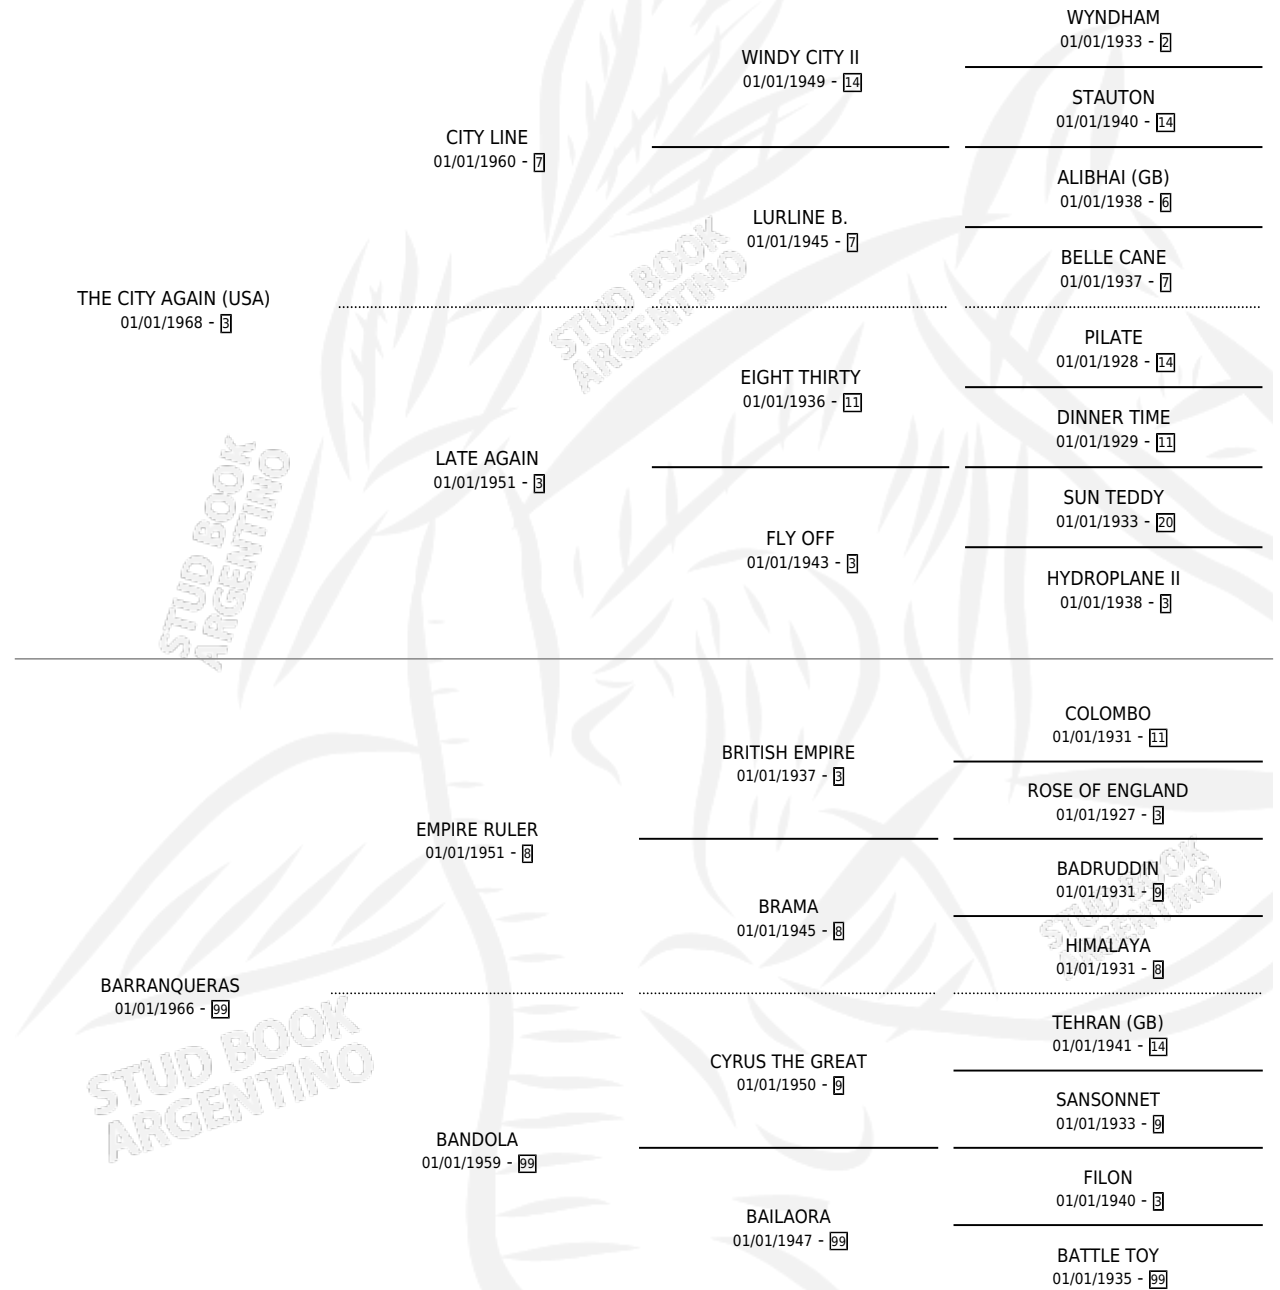

CITY CAR

por **THE CITY AGAIN (USA)** y **BARRANQUERAS** por **EMPIRE RULER**

Argentina · Macho · Zaino · SP · 05/11/1979
Familia 99 · Volumen 30

ESTADO

TIPIFICACIÓN SANGUÍNEA	X
TIPIFICACIÓN POR ADN	X
PASAPORTE	X
IDENTIFICACIÓN POR MICROCHIP	X
REPRODUCTOR	X

Lugar de nacimiento: Campo particular
Criador: Sin dato

PEDIGREE

CAMPAÑA

Solo carreras oficiales de Argentina

POR EDAD

EDAD	CC	1°	2°	3°	4°	5°	NP	CLC	CLG	CLCG1	CLGG1	IMPORTE	GANANCIA / CC
5 AÑOS	1	1	0	0	0	0	0	0	0	0	0	\$0	\$0
TOTALES	1	1	0	0	0	0	0	0	0	0	0	\$0	\$0
%		100%	0.0%	0.0%	0.0%	0.0%	0.0%	0.0%	0.0%	0.0%	0.0%		