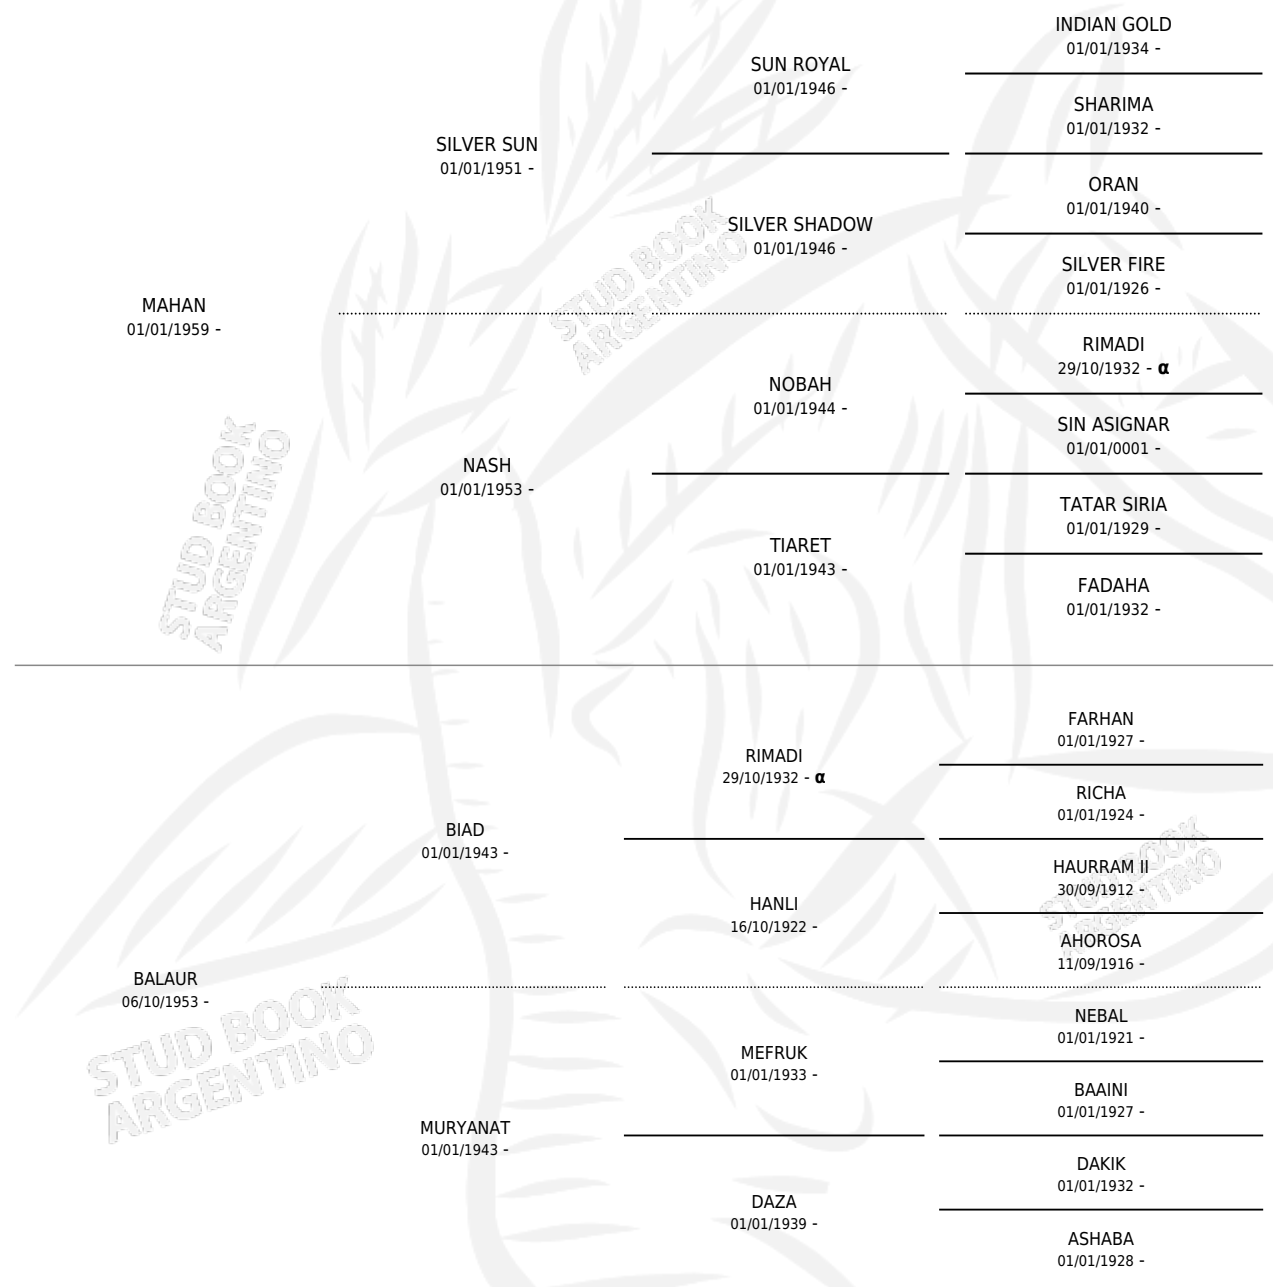

AJRAMIEH

por MAHAN y BALAUR por BIAD

PEDIGREE

Argentina · Hembra · Tordillo · AP · 18/11/1965
Familia · Volumen 25

ESTADO

TIPIFICACIÓN SANGUÍNEA	X
TIPIFICACIÓN POR ADN	X
PASAPORTE	X
IDENTIFICACIÓN POR MICROCHIP	X
REPRODUCTOR	✓

Lugar de nacimiento: Campo particular

Criador: Weisman Eduardo

~

HIJOS

	MACHOS	HEMBRAS
3 NACIERON	1	2
SIN ACTUACIONES		

INBREEDING : α

S

mientos 2 / Efectividad 66.67%