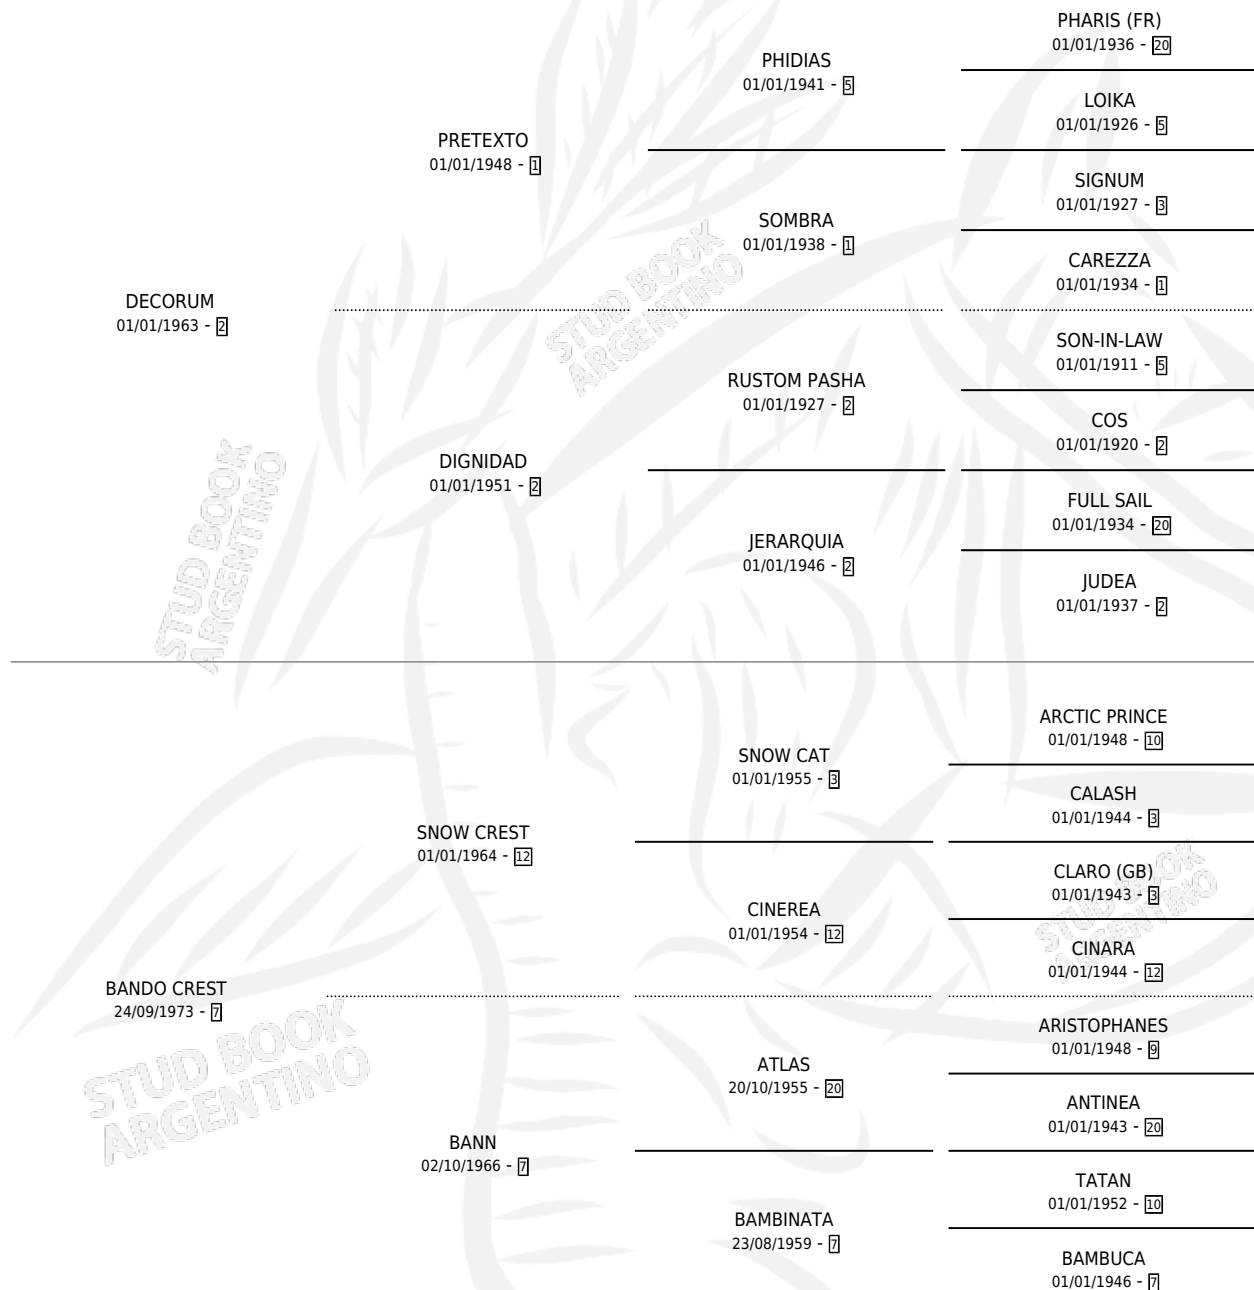

DE LA MAFIA

por DECORUM y BANDO CREST por SNOW CREST

Argentina · Hembra · Alazan · SP · 01/01/1979
Familia 7 · Volumen 30

ESTADO

TIPIFICACIÓN SANGUÍNEA	X
TIPIFICACIÓN POR ADN	X
PASAPORTE	X
IDENTIFICACIÓN POR MICROCHIP	X
REPRODUCTOR	✓

Lugar de nacimiento: Campo particular

Criador: Sin dato

~

HIJOS

	MACHOS	HEMBRAS
8 NACIERON	4	4
4 CORRIERON	3	1
1 GANARON	1	0
0 GANADORES CL	0 GANADORES GR	0 GANADORES G1

PEDIGREE

S

cimientos 8 / Efectividad 47.06%

PADRILLO	PRODUCTO	CRIADOR	1ER SERVICIO	ÚLTIMO SERVICIO
PASS THE GLASS	∅		16/11/1998	23/12/1998
DE LA MAFIA	∅		26/10/1997	28/10/1997
STEPPING OUT	∅		07/12/1996	11/12/1996
STEPPING OUT	∅		06/10/1995	12/10/1995
STEPPING OUT	∅		19/11/1994	23/11/1994
STEPPING OUT	PISTOLERO CLA (M Z, 10/11/1994)	SIN DATO	18/11/1993	07/12/1993
STEPPING OUT	CHICHO GRANDE (M Z, 03/11/1993)	SIN DATO	10/09/1992	02/12/1992
STEPPING OUT	DON CHICHO CLA (M Z, 29/08/1992)	SIN DATO	20/09/1991	26/09/1991
STEPPING OUT	∅		19/09/1990	24/09/1990
STEPPING OUT	∅		07/12/1989	30/12/1989
AZOTE BLUFF	MAFIOSA BLUFF (H A, 29/11/1989)	SIN DATO	06/09/1988	29/12/1988
STEPPING OUT	∅		24/11/1987	24/11/1987
STEPPING OUT	CLARIN MAFIOSO (M AT, 14/11/1987)	SIN DATO	03/12/1986	03/12/1986
STEPPING OUT	MAFIA CLARITA (H Z, 26/11/1986)	SIN DATO	14/09/1985	17/12/1985
LORD BRADFORD (USA)	MI MAFIOSA (H Z, 04/09/1985)	SIN DATO		
REGIDOR	∅			
HELIASTA	HELIOPOLIS (H A, 29/01/1984)	SIN DATO		