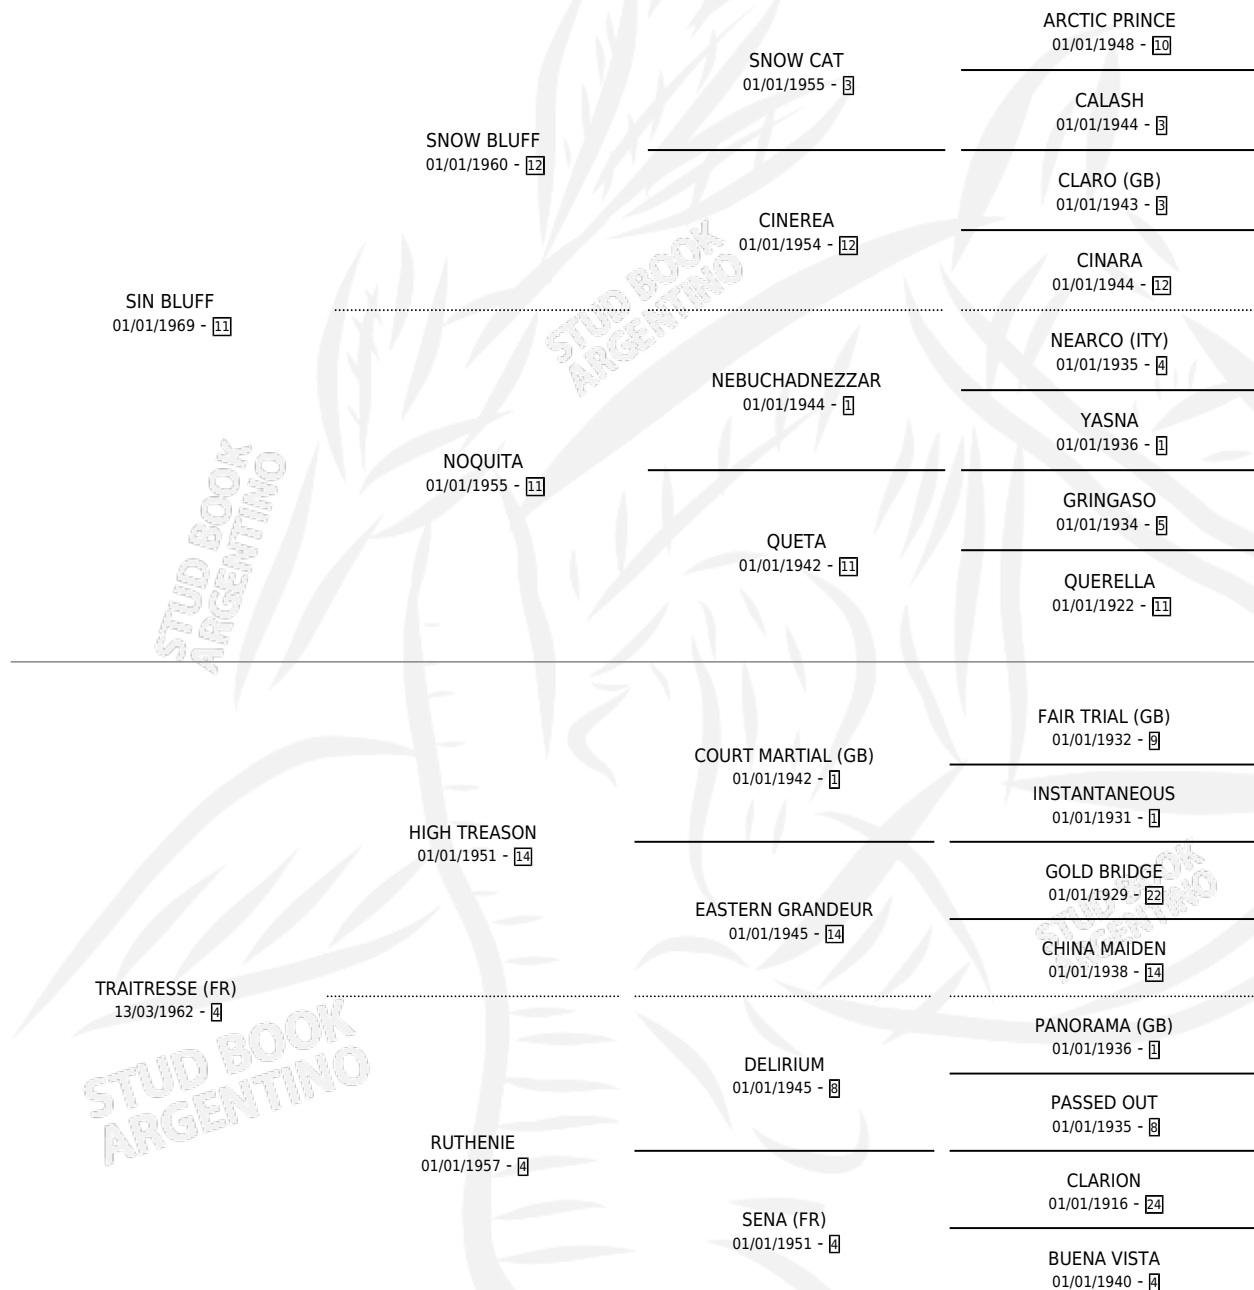

SIN TRISTEZA

por **SIN BLUFF** y **TRAITRESSE (FR)** por **HIGH TREASON**

Argentina · Hembra · Alazan Tostado · SP · 08/11/1979
Familia 4-i · Volumen 30

ESTADO

TIPIFICACIÓN SANGUÍNEA	✓
TIPIFICACIÓN POR ADN	X
PASAPORTE	X
IDENTIFICACIÓN POR MICROCHIP	X
REPRODUCTOR	✓

Lugar de nacimiento: Campo particular

Criador: Los Mimbres

~

HIJOS

	MACHOS	HEMBRAS
11 NACIERON	4	7
7 CORRIERON	3	4
2 GANARON	0	2
0 GANADORES CL	0 GANADORES GR	0 GANADORES G1

PEDIGREE

S

cumentos 11 / Efectividad 61.11%

PADRILLO	PRODUCTO	CRIADOR	1ER SERVICIO	ÚLTIMO SERVICIO
CALLFUQUEN	∅		01/12/1999	03/12/1999
SIN TRISTEZA	∅		08/08/1998	08/08/1998
EL CHELO	LA CHELA (H A, 10/07/1998)	LOS MIMBRES	06/08/1997	08/08/1997
MANGUIN (USA)	∅		27/11/1996	04/12/1996
GOLDEN PET (GB)	∅		25/09/1996	27/09/1996
GOLDEN PET (GB)	BLUFF PET (M Z, 15/09/1996)	LOS MIMBRES	21/09/1995	23/09/1995
GOLDEN PET (GB)	PODEROSA PET (H Z, 28/07/1995)	LOS MIMBRES	09/08/1994	09/08/1994
GOLDEN PET (GB)	WIL (H Z, 01/08/1994)	LOS MIMBRES	21/08/1993	25/08/1993
SILENCIANTE	∅		25/10/1992	29/10/1992
GOLDEN PET (GB)	FREE PET (M Z, 15/10/1992)	LOS MIMBRES	09/10/1991	31/10/1991
SILENCIANTE	TO BE HAPPY (H Z, 28/09/1991)	LOS MIMBRES	04/11/1990	06/11/1990
LIJADO	∅		31/08/1990	02/09/1990
LIJADO	MIMBRE (M ZD, 20/07/1990)	LOS MIMBRES	13/08/1989	15/08/1989
LIJADO	ADIOS TRISTEZA (H ZD, 04/08/1989) •MURIÓ EL 30/10/2001•	LOS MIMBRES	29/08/1988	31/08/1988
THAILINDO	TAI SIN TRISTEZA (M A, 22/08/1988) •MURIÓ EL 15/01/1989•	LOS MIMBRES	07/09/1987	11/09/1987
THAILINDO	THAY PEQUEÑA (H A, 18/07/1987)	LOS MIMBRES	06/08/1986	08/08/1986
BRIO	LA INSPIRADA (H A, 20/07/1986) •MURIÓ EL 13/05/2002•	LOS MIMBRES	14/08/1985	14/08/1985
JUAN LANAS	∅			