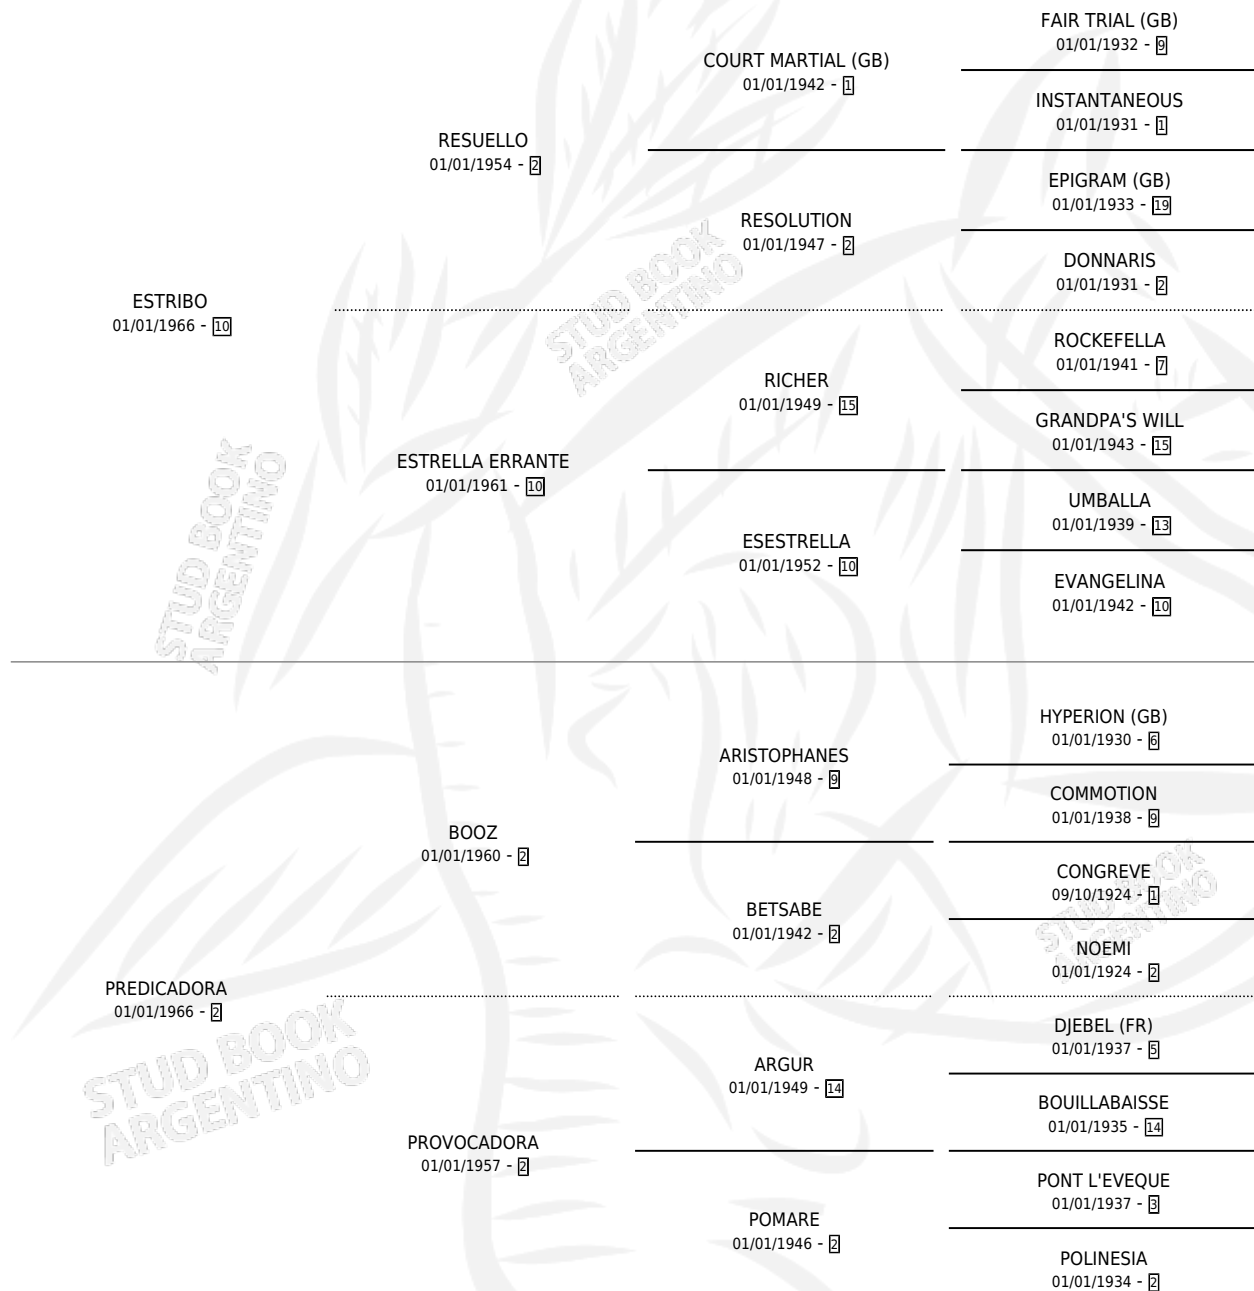

LA PICARDIA

por **ESTRIBO** y **PREDICADORA** por **BOOZ**

Argentina · Hembra · Zaino · SP · 12/11/1979
Familia 2-h · Volumen 30

ESTADO

TIPIFICACIÓN SANGUÍNEA	X
TIPIFICACIÓN POR ADN	X
PASAPORTE	X
IDENTIFICACIÓN POR MICROCHIP	X
REPRODUCTOR	✓

Lugar de nacimiento: Campo particular

Criador: Pisani Julio Alberto

~

HIJOS

	MACHOS	HEMBRAS
2 NACIERON	1	1
1 CORRIERON	1	0

SIN ACTUACIONES

PEDIGREE