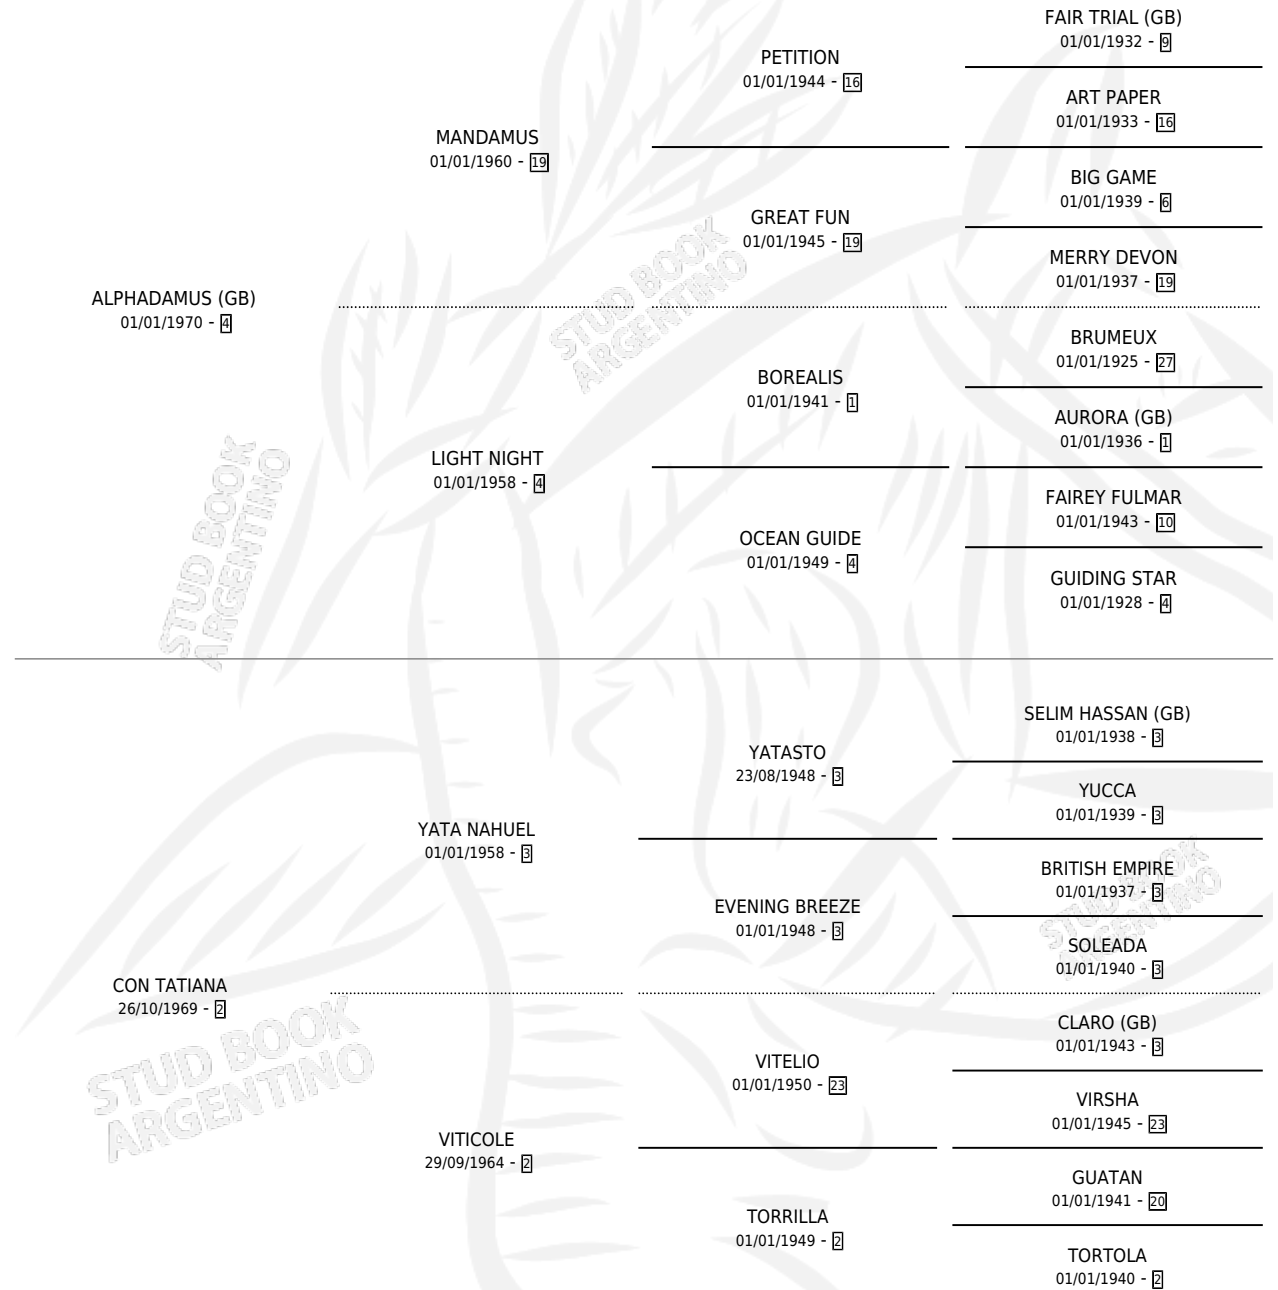

ALPHACOM

por **ALPHADAMUS (GB)** y **CON TATIANA** por **YATA NAHUEL**

Argentina · Macho · Alazan Tostado · SP · 19/11/1979
Familia 2-n · Volumen 30

ESTADO

TIPIFICACIÓN SANGUÍNEA	X
TIPIFICACIÓN POR ADN	X
PASAPORTE	X
IDENTIFICACIÓN POR MICROCHIP	X
REPRODUCTOR	X

Lugar de nacimiento: Campo particular

Criador: Sin dato

PEDIGREE

EXPORTACIÓN / IMPORTACIÓN

FECHA	MOVIMIENTO	PAÍS
01/05/1984	EXPORTADO	ECUADOR

~

CAMPAÑA

Solo carreras oficiales de Argentina