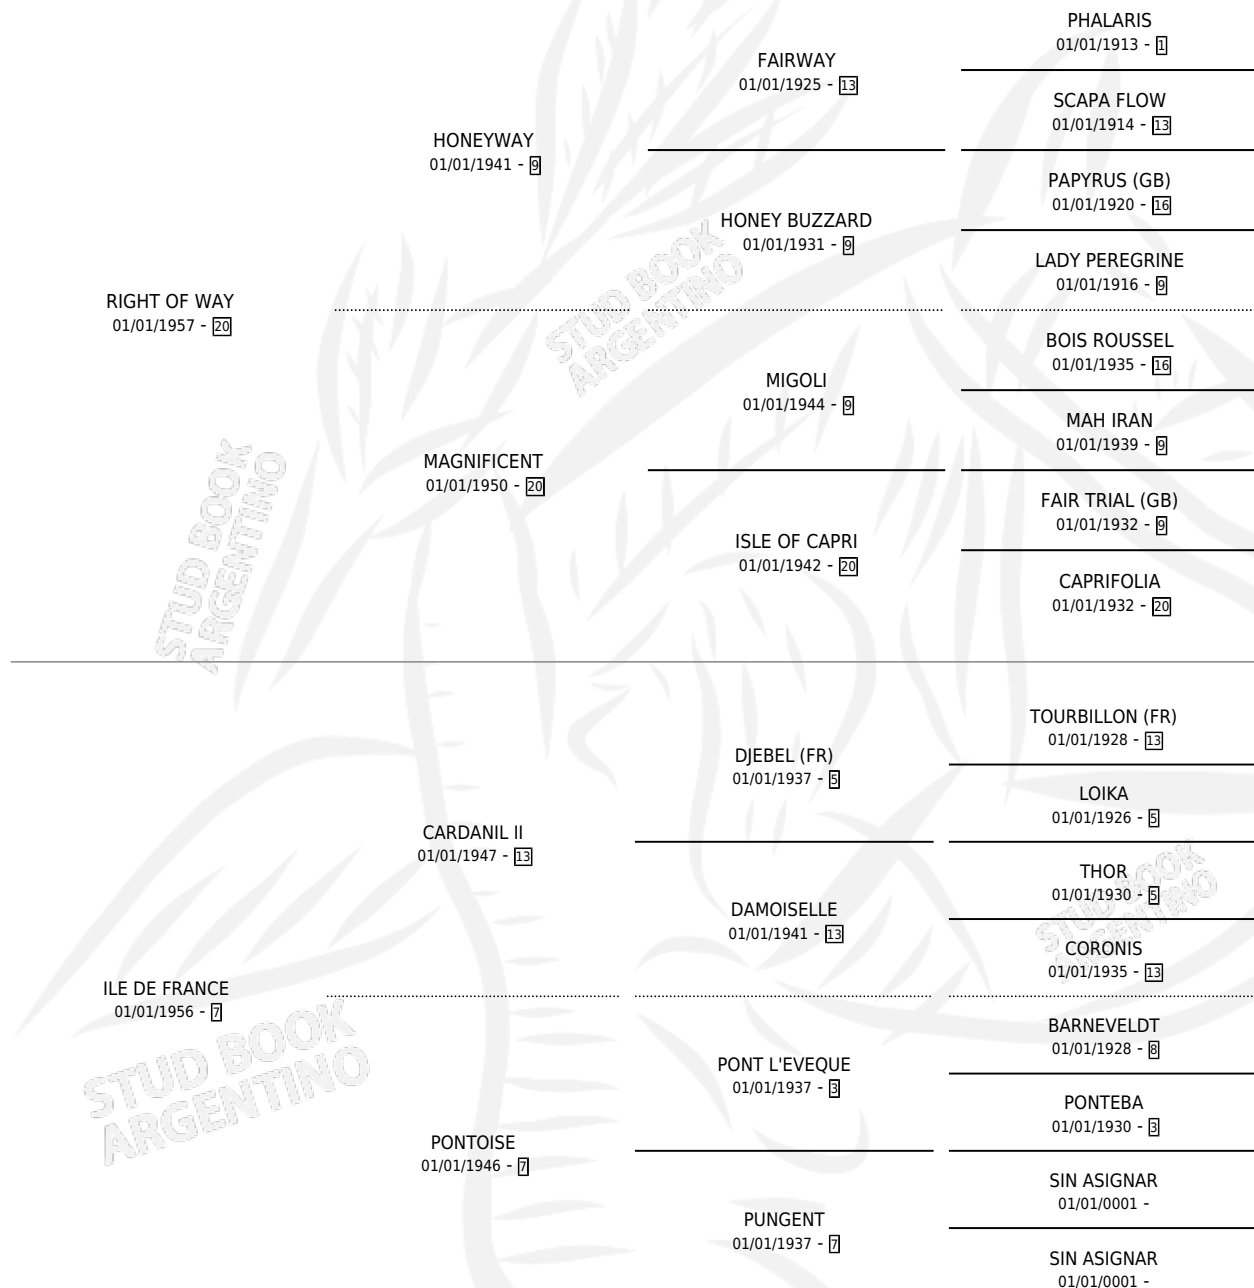

GRENELLE

por **RIGHT OF WAY** y **ILE DE FRANCE** por **CARDANIL II**

Argentina · Hembra · Alazan · SP · 01/01/1965
Familia 7-d · Volumen 25

ESTADO

TIPIFICACIÓN SANGUÍNEA	X
TIPIFICACIÓN POR ADN	X
PASAPORTE	X
IDENTIFICACIÓN POR MICROCHIP	X
REPRODUCTOR	✓

Lugar de nacimiento: Campo particular

Criador: Sin dato

~

HIJOS

	MACHOS	HEMBRAS
4 NACIERON	2	2
2 CORRIERON	2	0
2 GANARON	2	0

1	0	0
GANADORES CL	GANADORES GR	GANADORES G1

PEDIGREE

S

mientos 1 / Efectividad 16.67%

PADRILLO	PRODUCTO	CRIADOR	1ER SERVICIO	ÚLTIMO SERVICIO
PARIS	Ø		16/10/1988	18/10/1988
GRENELLE	Ø		13/08/1987	07/09/1987
Datos oficiales del Stud Book Argentino				
PARIS	Ø		26/10/1986	26/10/1986
SKIN DIVER (USA)	GRENADINO (M Z, 18/10/1986)	SIN DATO	27/10/1985	02/11/1985
PARIS	Ø			
SKIN DIVER (USA)	Ø			