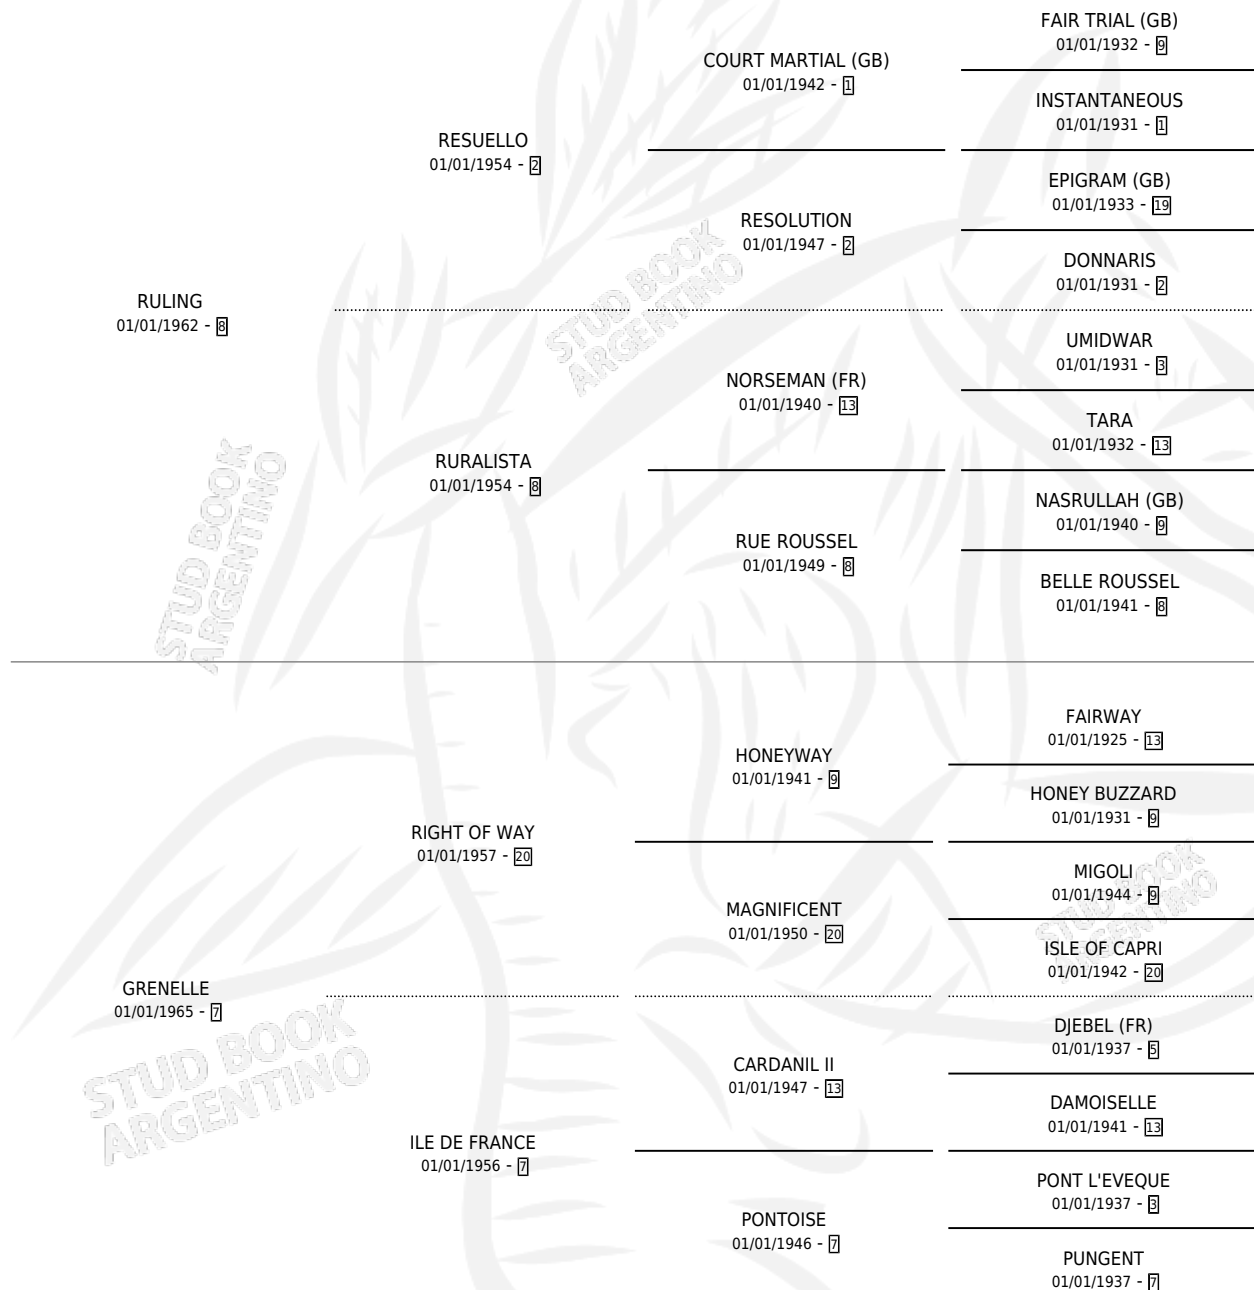

RULI-GREN

por RULING y GRENELLE por RIGHT OF WAY

Argentina · Hembra · Alazan · SP · 01/01/1979
Familia 7-d · Volumen 30

ESTADO

TIPIFICACIÓN SANGUÍNEA	X
TIPIFICACIÓN POR ADN	X
PASAPORTE	X
IDENTIFICACIÓN POR MICROCHIP	X
REPRODUCTOR	✓

Lugar de nacimiento: Campo particular

Criador: Sin dato

~

HIJOS

	MACHOS	HEMBRAS
1 NACIERON	0	1

SIN ACTUACIONES

PEDIGREE

S