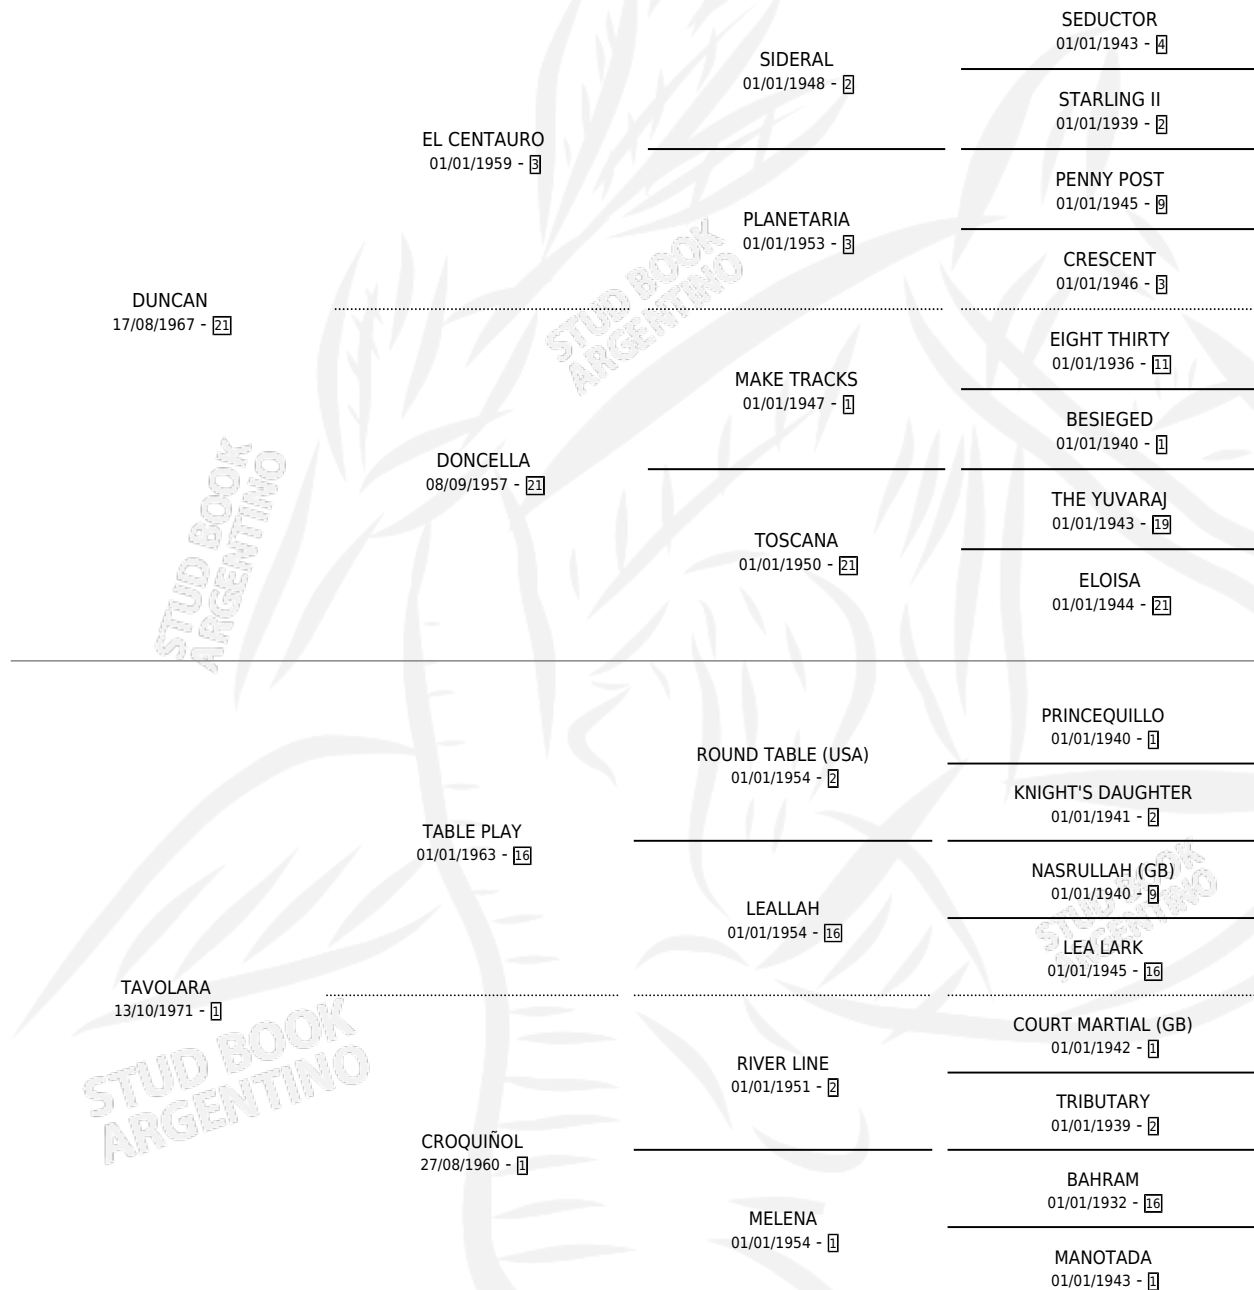

DUNCAN PLAY

por DUNCAN y TAVOLARA por TABLE PLAY

Argentina · Macho · Zaino · SP · 11/11/1979
Familia 1 · Volumen 30

ESTADO

TIPIFICACIÓN SANGUÍNEA	X
TIPIFICACIÓN POR ADN	X
PASAPORTE	X
IDENTIFICACIÓN POR MICROCHIP	X
REPRODUCTOR	X

Lugar de nacimiento: Campo particular

Criador: Sin dato

PEDIGREE