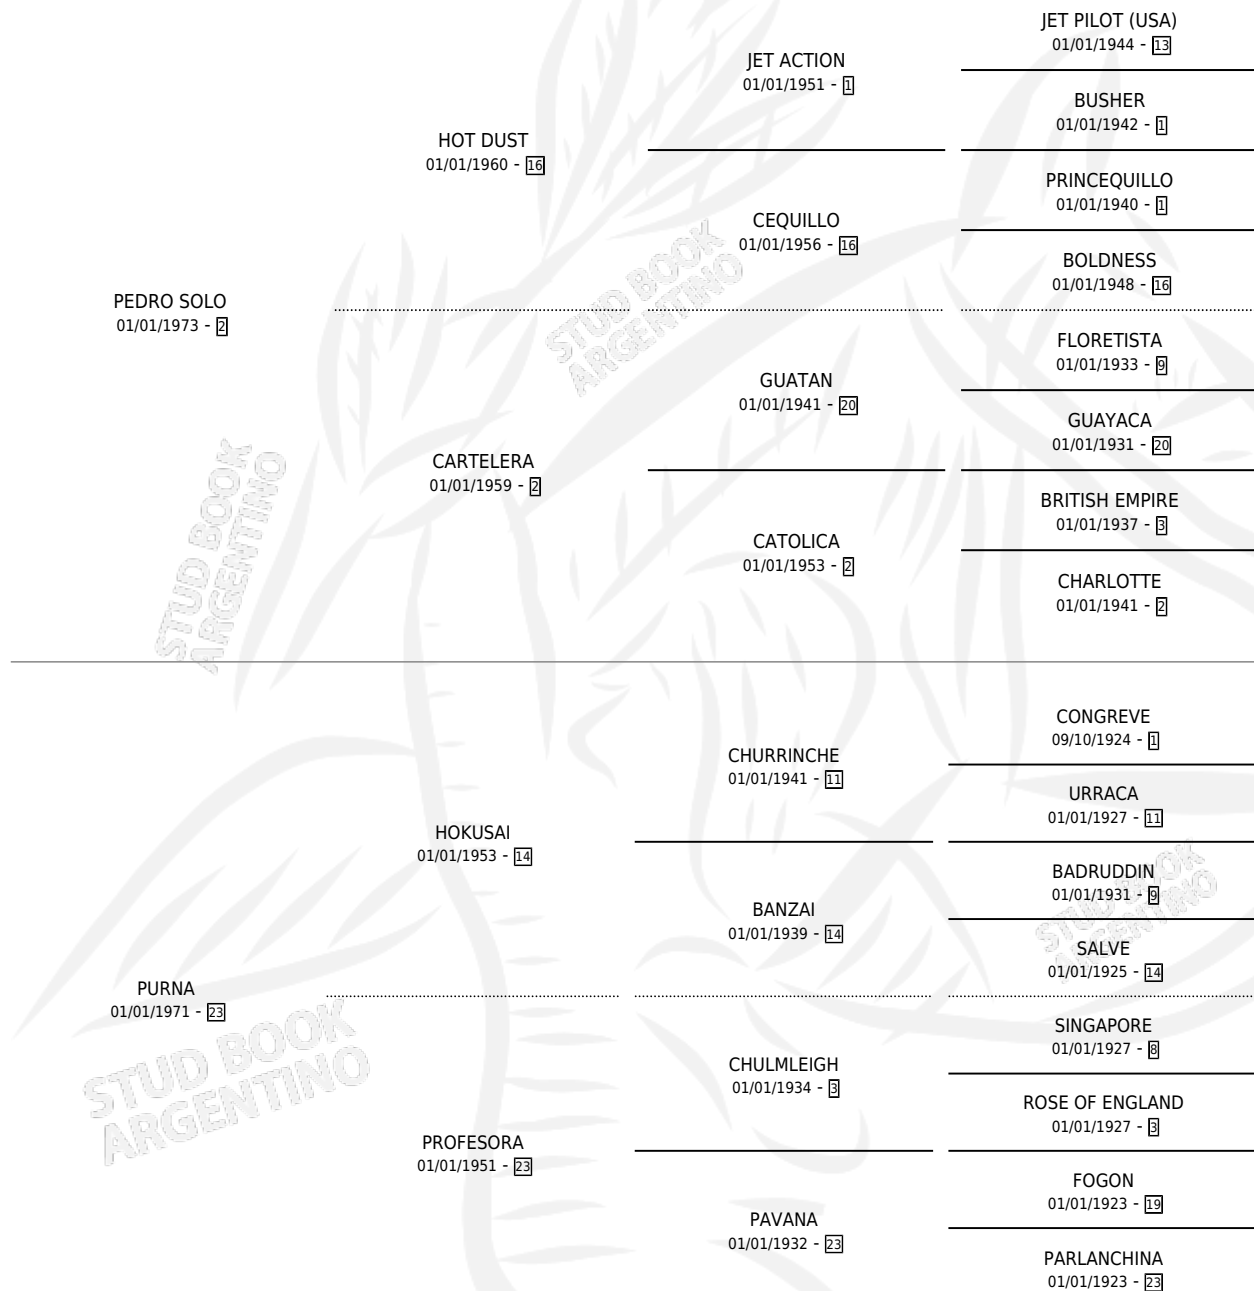

PROPULSORA

por PEDRO SOLO y PURNA por HOKUSAI

Argentina · Hembra · Alazan · SP · 01/01/1979
Familia 23-a · Volumen 30

ESTADO

TIPIFICACIÓN SANGUÍNEA	X
TIPIFICACIÓN POR ADN	X
PASAPORTE	X
IDENTIFICACIÓN POR MICROCHIP	X
REPRODUCTOR	✓

Lugar de nacimiento: Campo particular

Criador: Sin dato

~

HIJOS

	MACHOS	HEMBRAS
2 NACIERON	1	1

SIN ACTUACIONES

PEDIGREE

S

mientos 2 / Efectividad 50.00%

PADRILLO	PRODUCTO	CRIADOR	1ER SERVICIO	ÚLTIMO SERVICIO
KASTLER	Ø		15/12/1986	16/12/1986
DIDEROT	REY AZUL (M A, 30/10/1986)	SIN DATO	17/11/1985	19/11/1985
DIDEROT	Ø			
DIDEROT	REINA AZULEÑA (H A, 05/11/1985)	SIN DATO		