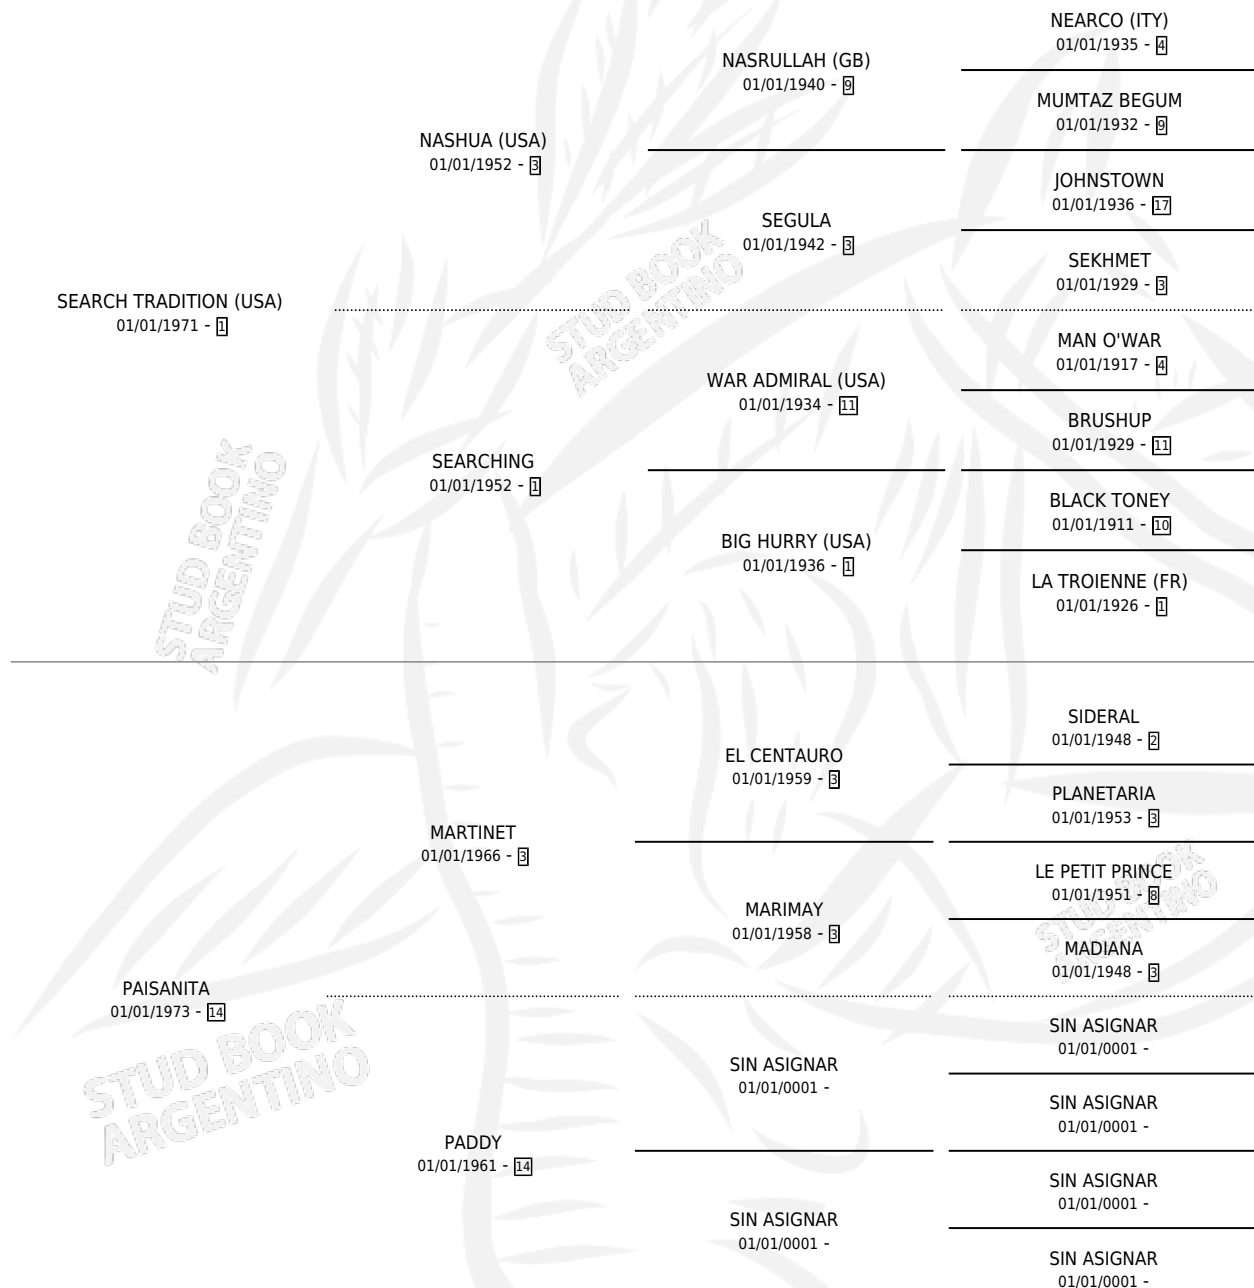

SEARCH ENJOINES

por **SEARCH TRADITION (USA)** y **PAISANITA** por **MARTINET**

Argentina · Hembra · Zaino Colorado · SP · 01/01/1979
Familia 14 · Volumen 30

ESTADO

TIPIFICACIÓN SANGUÍNEA	X
TIPIFICACIÓN POR ADN	X
PASAPORTE	X
IDENTIFICACIÓN POR MICROCHIP	X
REPRODUCTOR	✓

Lugar de nacimiento: Campo particular

Criador: Sin dato

~

HIJOS

	MACHOS	HEMBRAS
6 NACIERON	3	3
2 CORRIERON	1	1
1 GANARON	0	1
0 GANADORES CL	0 GANADORES GR	0 GANADORES G1

PEDIGREE

CAMPAÑA

Solo carreras oficiales de Argentina