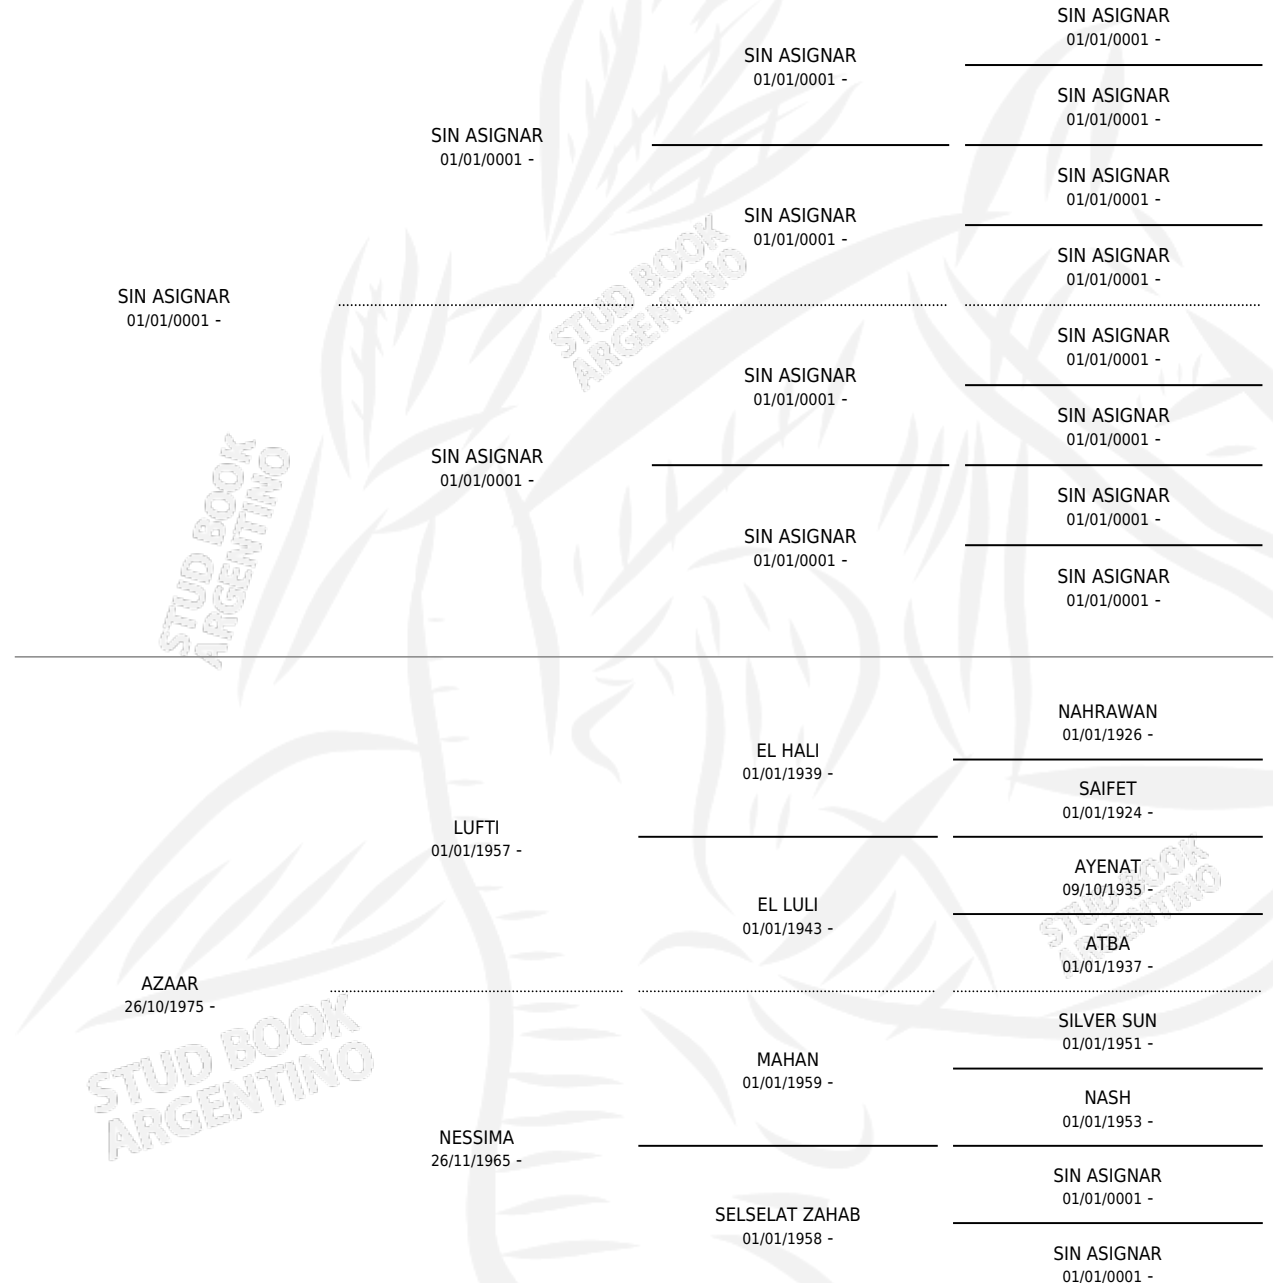

Lugar de nacimiento: Campo particular

Criador: Sin dato

~

HIJOS

	MACHOS	HEMBRAS
5 NACIERON	3	2
SIN ACTUACIONES		

PEDIGREE

S

mientos 5 / Efectividad 62.50%

PADRILLO	PRODUCTO	CRIADOR	1ER SERVICIO	ÚLTIMO SERVICIO
ZT IBN KESTRA	Ø		03/09/1992	05/09/1992
ZT IBN KESTRA	RB RALPH (M A, 02/10/1992) •MURIÓ EL 31/05/1993•	SIN DATO	26/10/1991	28/10/1991
APARIM	RP AL MAK'KAR (M A, 23/10/1991)	LA LAGUNITA	06/10/1990	23/11/1990
HARAFE	RO TIHARA (H A, 08/08/1990)	SIN DATO	09/09/1989	13/09/1989
HARAFE	RO YASMIN (H T, 27/08/1989)	SIN DATO	25/09/1988	29/09/1988
ABSALON	RO KARIM (M A, 05/08/1988) •MURIÓ EL 09/12/2002•	SIN DATO	29/08/1987	03/09/1987
SALADINO	Ø		24/10/1986	29/10/1986
SIN ASIGNAR	Ø		31/12/1985	31/12/1985