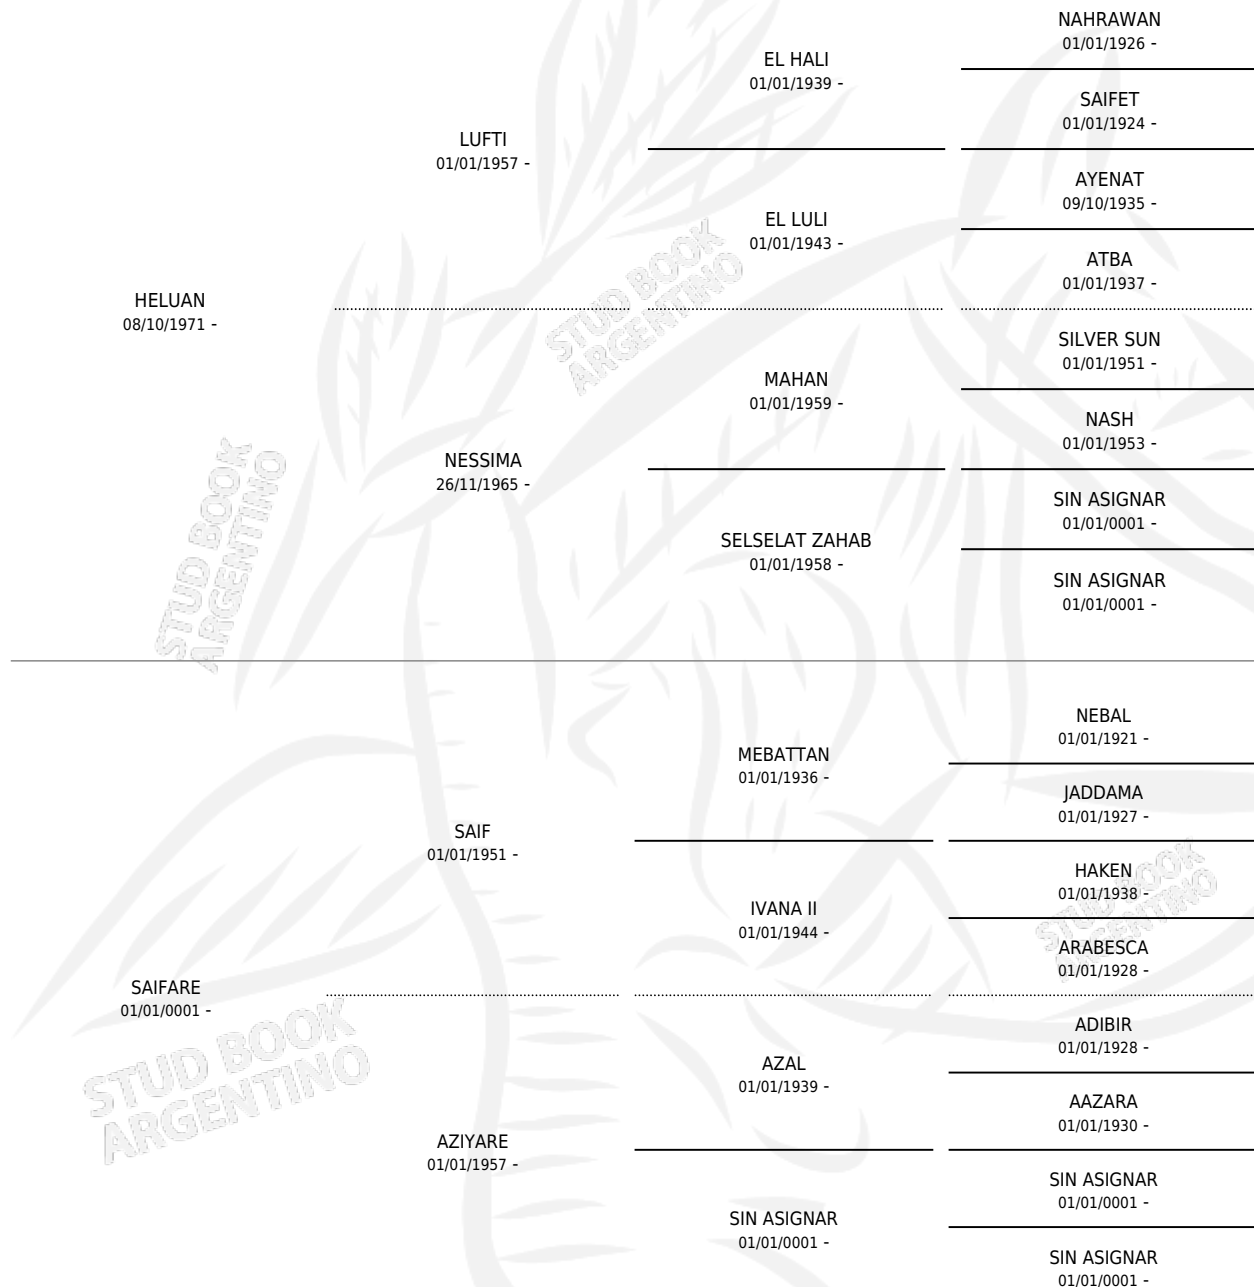

SABHAH HELUAN

por HELUAN y SAIFARE por SAIF

Argentina · Hembra · Zaino Doradillo · AP · 16/11/1979
Familia · Volumen 30

ESTADO

TIPIFICACIÓN SANGUÍNEA	✓
TIPIFICACIÓN POR ADN	X
PASAPORTE	X
IDENTIFICACIÓN POR MICROCHIP	X
REPRODUCTOR	✓

Lugar de nacimiento: Campo particular

Criador: El Saif

~

HIJOS

	MACHOS	HEMBRAS
10 NACIERON	4	6
1 CORRIERON	1	0
1 GANARON	1	0
0 GANADORES CL	0 GANADORES GR	0 GANADORES G1

PEDIGREE

S

cimientos 8 / Efectividad 50.00%

PADRILLO	PRODUCTO	CRIADOR	1ER SERVICIO	ÚLTIMO SERVICIO
GUILLAUME DE SYRAH (FR)	Ø		01/09/2001	04/11/2001
SABHAH HELUAN	Ø		30/08/2000	01/09/2000
EPERON DU ROLON (FR)	Ø		19/08/1999	19/08/1999
EPERON DU ROLON (FR)	Ø		08/09/1998	24/09/1998
ZT SHAHKAR (US)	CAL LUSHAH (M ZD, 23/08/1998)	SERRA GERARDO FRANCISCO JUAN	19/09/1997	19/09/1997
KARMAH (UY)	CAL KARSAB (M ZD, 12/08/1997)	SERRA GERARDO FRANCISCO JUAN	26/08/1996	26/08/1996
TEMPRANERO	CAL SABANDIJA (M T, 12/02/1996)	SERRA GERARDO FRANCISCO JUAN	23/03/1995	25/03/1995
RAS AHMIL	CR POLINESIA (H A, 31/08/1994)	SERRA GERARDO FRANCISCO JUAN	18/09/1993	20/09/1993
RAS YALIK	Ø		14/05/1993	28/06/1993
RAS YALIK	Ø		12/12/1992	14/12/1992
DUKE AL NAFIS (PY)	CR SADUK (M AT, 15/11/1992)	SERRA GERARDO FRANCISCO JUAN	09/12/1991	14/12/1991
MUMTAAZ	CR MUMBAH (H A, 02/10/1991)	SERRA GERARDO FRANCISCO JUAN	12/10/1990	16/10/1990
SHAARABY	ES SASHAH (H ZC, 28/09/1990) •MURIÓ EL 04/03/2014•	EL SAIF	16/09/1989	21/10/1989
MUMTAAZ	SAMUMTA (H Z, 21/11/1988)	EL SAIF	23/12/1987	26/12/1987
MAHALI	Ø		25/10/1986	29/10/1986
MAHALI	Ø		22/10/1985	26/10/1985