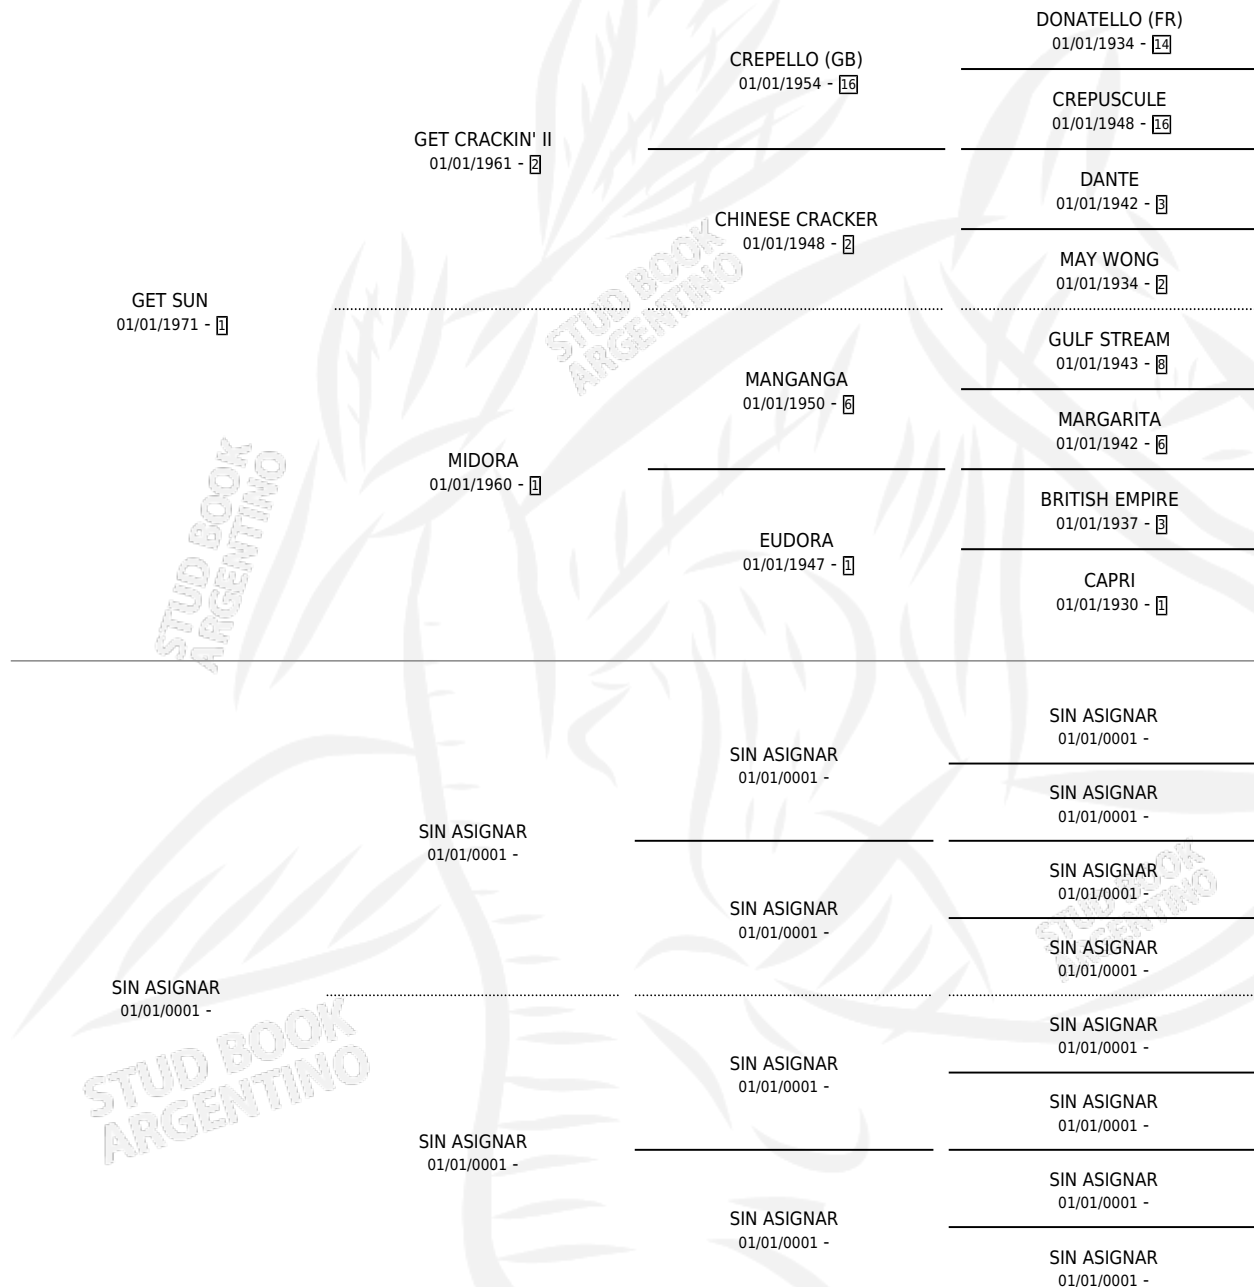

COPITA

por **GET SUN** y **SIN ASIGNAR** por **SIN ASIGNAR**

Argentina · Hembra · Alazan · SP · 01/01/1979
Familia · Volumen 30

ESTADO

TIPIFICACIÓN SANGUÍNEA	X
TIPIFICACIÓN POR ADN	X
PASAPORTE	X
IDENTIFICACIÓN POR MICROCHIP	X
REPRODUCTOR	✓

Lugar de nacimiento: Campo particular

Criador: Sin dato

~

HIJOS

	MACHOS	HEMBRAS
1 NACIERON	0	1
SIN ACTUACIONES		

PEDIGREE

S

mientos 1 / Efectividad 25.00%

PADRILLO	PRODUCTO	CRIADOR	1ER SERVICIO	ÚLTIMO SERVICIO
MAKASSAR	∅		04/09/1987	03/10/1987
COPITA ROYAL CASTLE	∅		24/11/1986	24/11/1986
Datos oficiales del Stud Book Argentino ROYAL CASTLE	ROYAL COP (H A, 28/10/1986)	JOSE ANTONIO	20/10/1985	19/11/1985
DIPLOMAT studbook.org.ar	∅			