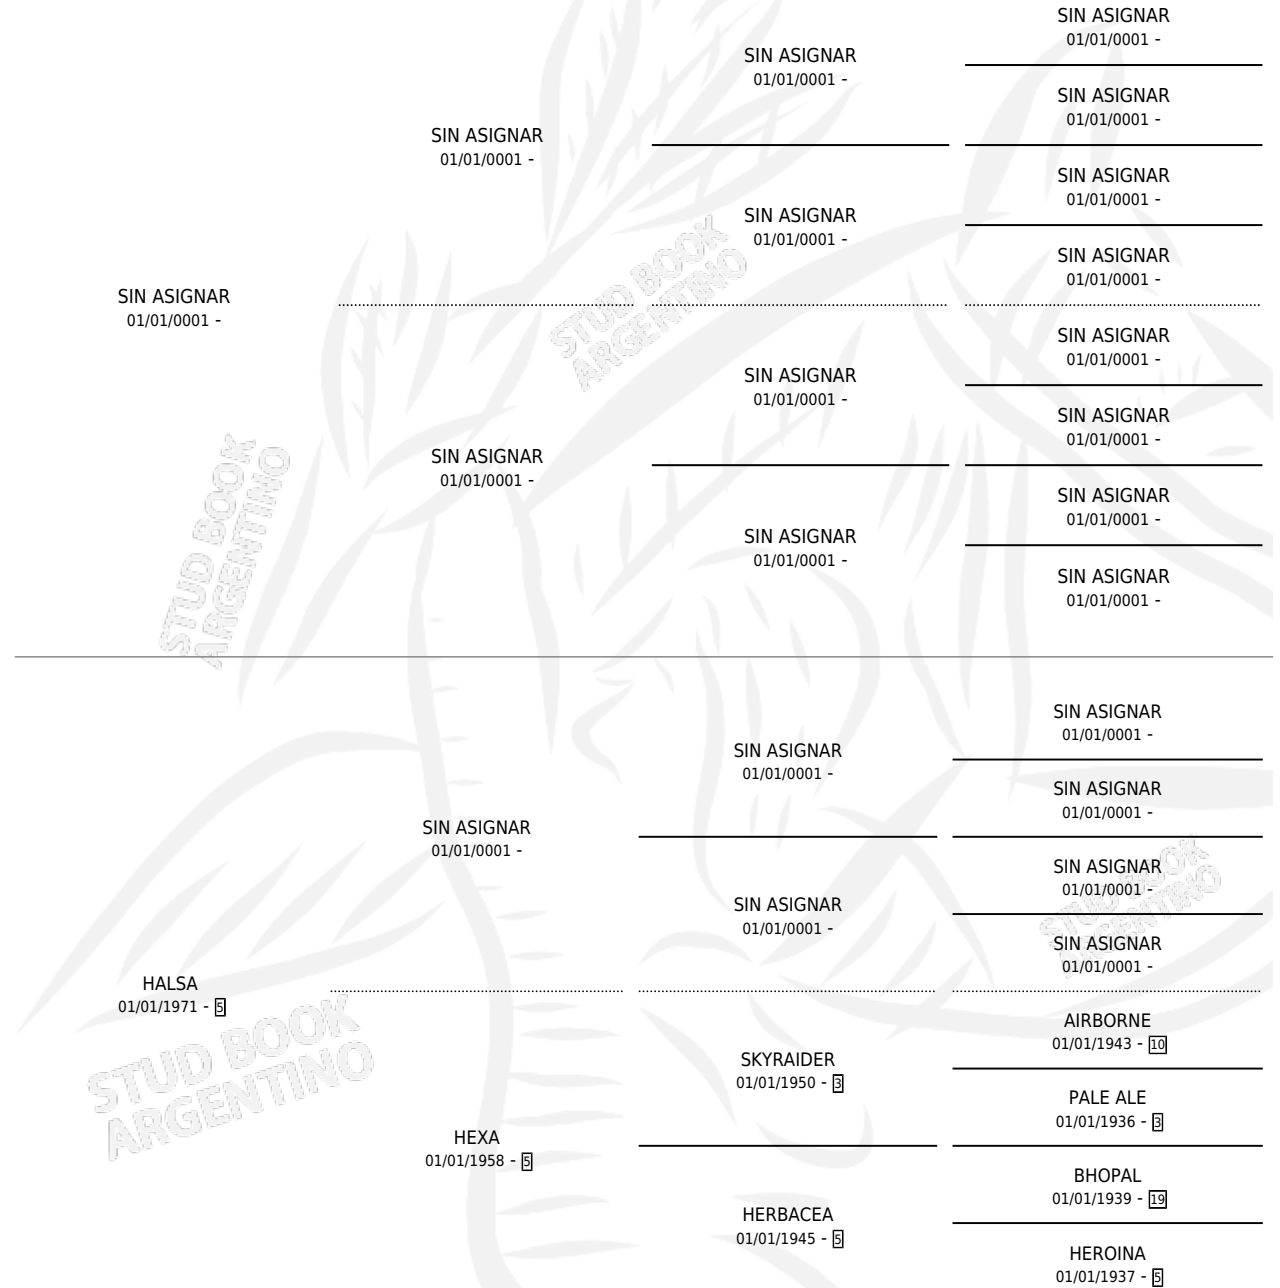

TER-SEN

por SIN ASIGNAR y HALSA por SIN ASIGNAR

Argentina · Hembra · Alazan · SP · 05/11/1979
Familia 5-d · Volumen 30

ESTADO

TIPIFICACIÓN SANGUÍNEA	X
TIPIFICACIÓN POR ADN	X
PASAPORTE	X
IDENTIFICACIÓN POR MICROCHIP	X
REPRODUCTOR	✓

Lugar de nacimiento: Campo particular

Criador: Montegudo Gabriel Leopoldo

PEDIGREE

S

mientos **0** / Efectividad **0.00%**

PADRILLO	PRODUCTO	CRIADOR	1ER SERVICIO	ÚLTIMO SERVICIO
MARGINADOR	∅		01/11/1989	01/11/1989