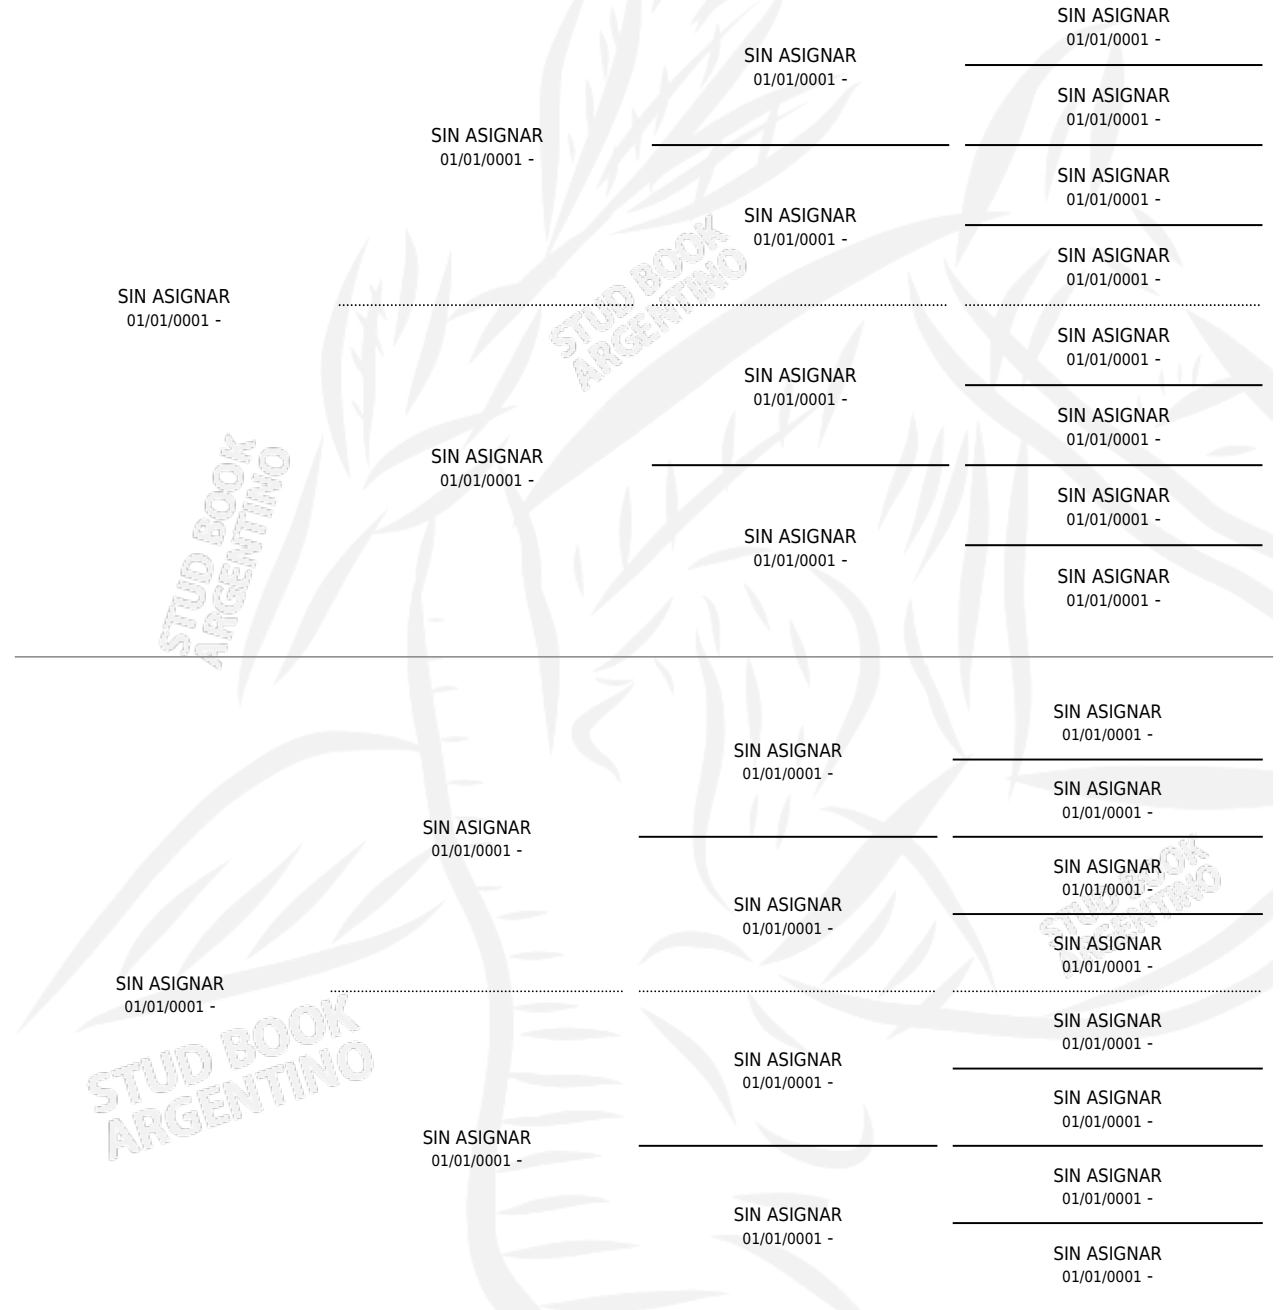

MISTER LINDO

PEDIGREE

por SIN ASIGNAR y SIN ASIGNAR por SIN ASIGNAR

Argentina · Macho · Alazan · SP · 08/12/1979
Familia · Volumen 30

ESTADO

TIPIFICACIÓN SANGUÍNEA	X
TIPIFICACIÓN POR ADN	X
PASAPORTE	X
IDENTIFICACIÓN POR MICROCHIP	X
REPRODUCTOR	X

Lugar de nacimiento: Campo particular

Criador: Sin dato

CAMPAÑA

Solo carreras oficiales de Argentina

POR EDAD

EDAD	CC	1°	2°	3°	4°	5°	NP	CLC	CLG	CLCG1	CLGG1	IMPORTE	GANANCIA / CC
5 AÑOS	1	1	0	0	0	0	0	0	0	0	0	\$0	\$0
TOTALES	1	1	0	0	0	0	0	0	0	0	0	\$0	\$0
%		100%	0.0%	0.0%	0.0%	0.0%	0.0%	0.0%	0.0%	0.0%	0.0%		