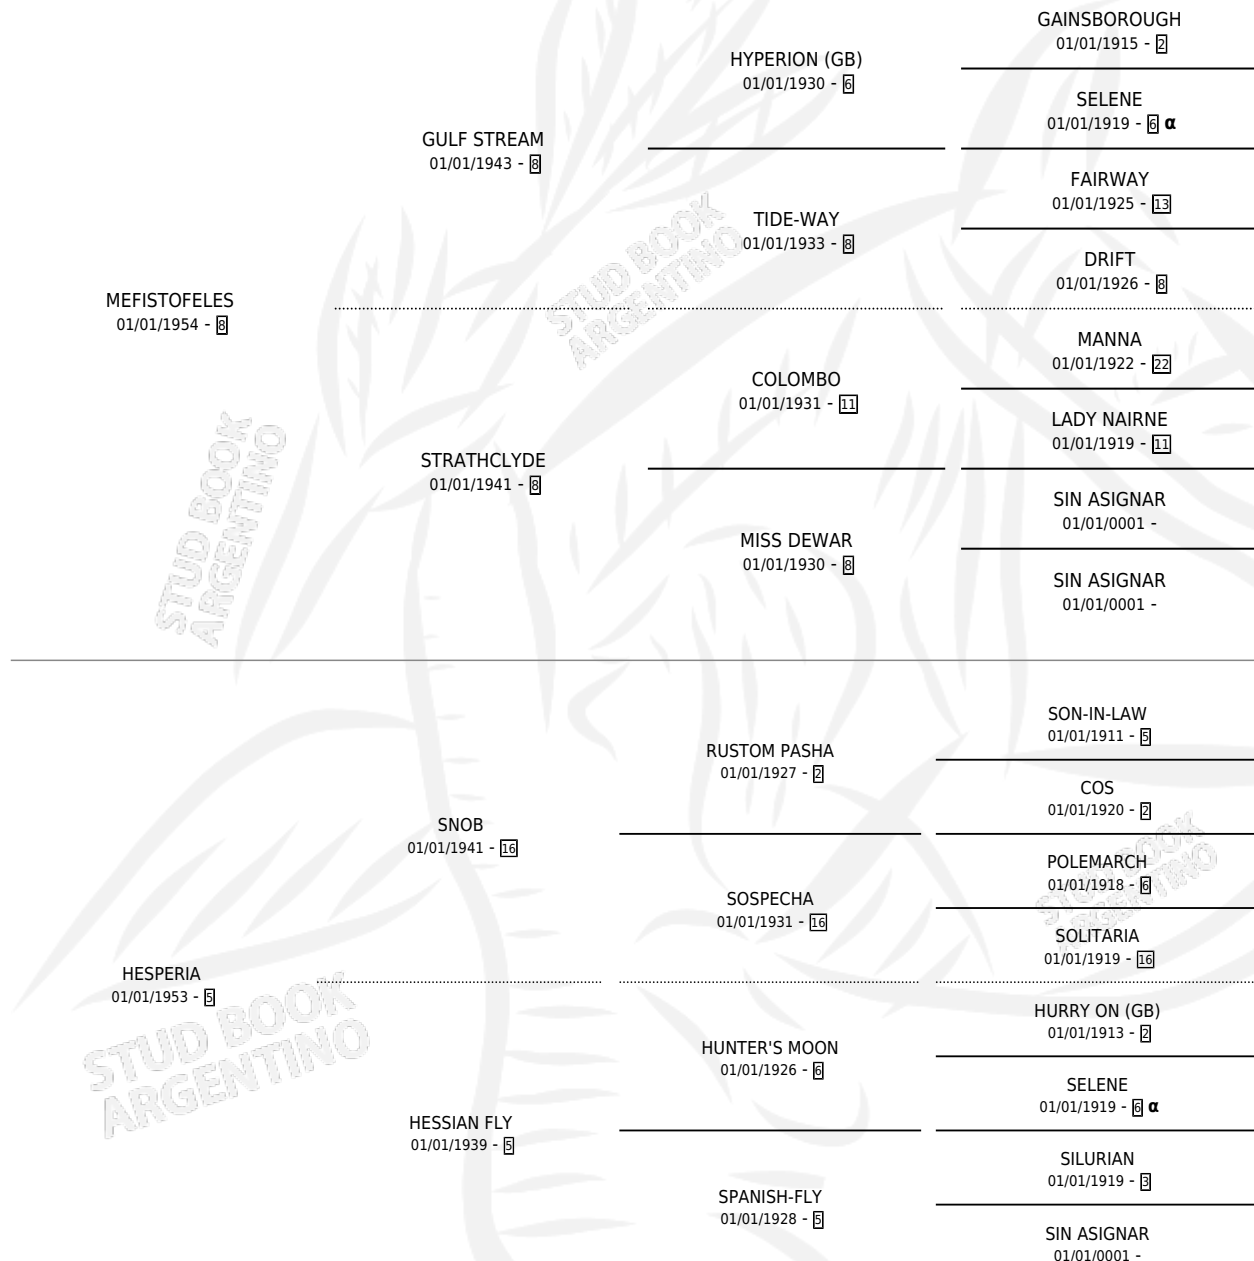

HUMOROSA

por **MEFISTOFELES** y **HESPERIA** por **SNOB**

Argentina · Hembra · Zaino · SP · 06/11/1965
Familia 5-d · Volumen 25

ESTADO

TIPIFICACIÓN SANGUÍNEA	X
TIPIFICACIÓN POR ADN	X
PASAPORTE	X
IDENTIFICACIÓN POR MICROCHIP	X
REPRODUCTOR	✓

Lugar de nacimiento: Campo particular

Criador: Sin dato

~

HIJOS

	MACHOS	HEMBRAS
7 NACIERON	3	4
4 CORRIERON	2	2
4 GANARON	2	2
0 GANADORES CL	0 GANADORES GR	0 GANADORES G1

PEDIGREE

INBREEDING : α

S

cimientos 7 / Efectividad 58.33%

PADRILLO	PRODUCTO	CRIADOR	1ER SERVICIO	ÚLTIMO SERVICIO
FICINO	FUNYI NAVIDEÑO (M Z, 07/09/1984)	SIN DATO		
IMPERIAL MELODY				
TRIONFHE				
GERMAN				
studbook.org.ar				
FICINO	FEA NAVIDEÑA (H Z, 02/11/1982)	SIN DATO		
FICINO	FESTUCA NAVIDEÑA (H ZD, 06/10/1981)	SIN DATO		
IMPERIAL MELODY	NAVIDEÑO MUSICO (M Z, 05/10/1980)	SIN DATO		
IMPERIAL MELODY	LA TUERCA (H ZN, 29/07/1979)	SIN DATO		
EXETER II	ENCUENTRO (M ZD, 21/09/1975) •MURIÓ EL 01/07/2007•	SIN DATO		
REFUGIADO	MARIA IRENE (H ZN, 05/11/1971) •MURIÓ EL 01/07/2003•	SIN DATO		
OPERADOR	∅			
FICINO	∅			