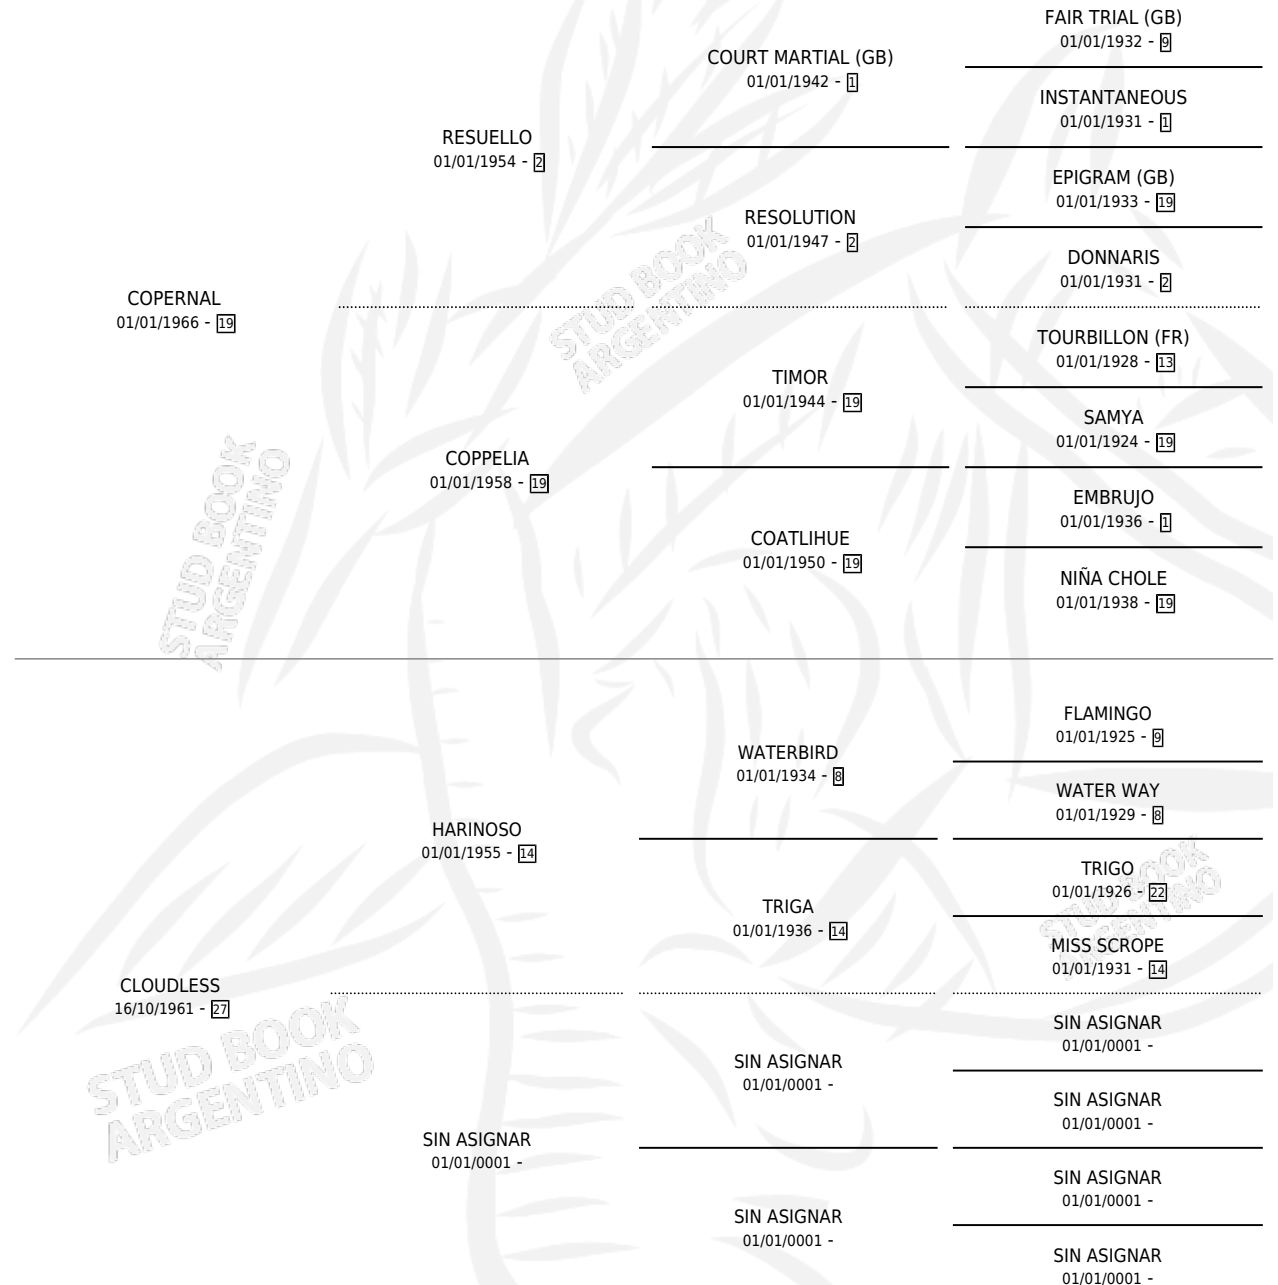

CLIFTON

por **COPERNAL** y **CLOUDLESS** por **HARINOSO**

Argentina · Macho · Zaino Colorado · SP · 05/11/1979
Familia 27 · Volumen 30

ESTADO

TIPIFICACIÓN SANGUÍNEA	X
TIPIFICACIÓN POR ADN	X
PASAPORTE	X
IDENTIFICACIÓN POR MICROCHIP	X
REPRODUCTOR	X

Lugar de nacimiento: Campo particular

Criador: Sin dato

PEDIGREE

CLIFTON

Datos oficiales del Stud Book Argentino

Documento generado el 05/05/2026

studbook.org.ar