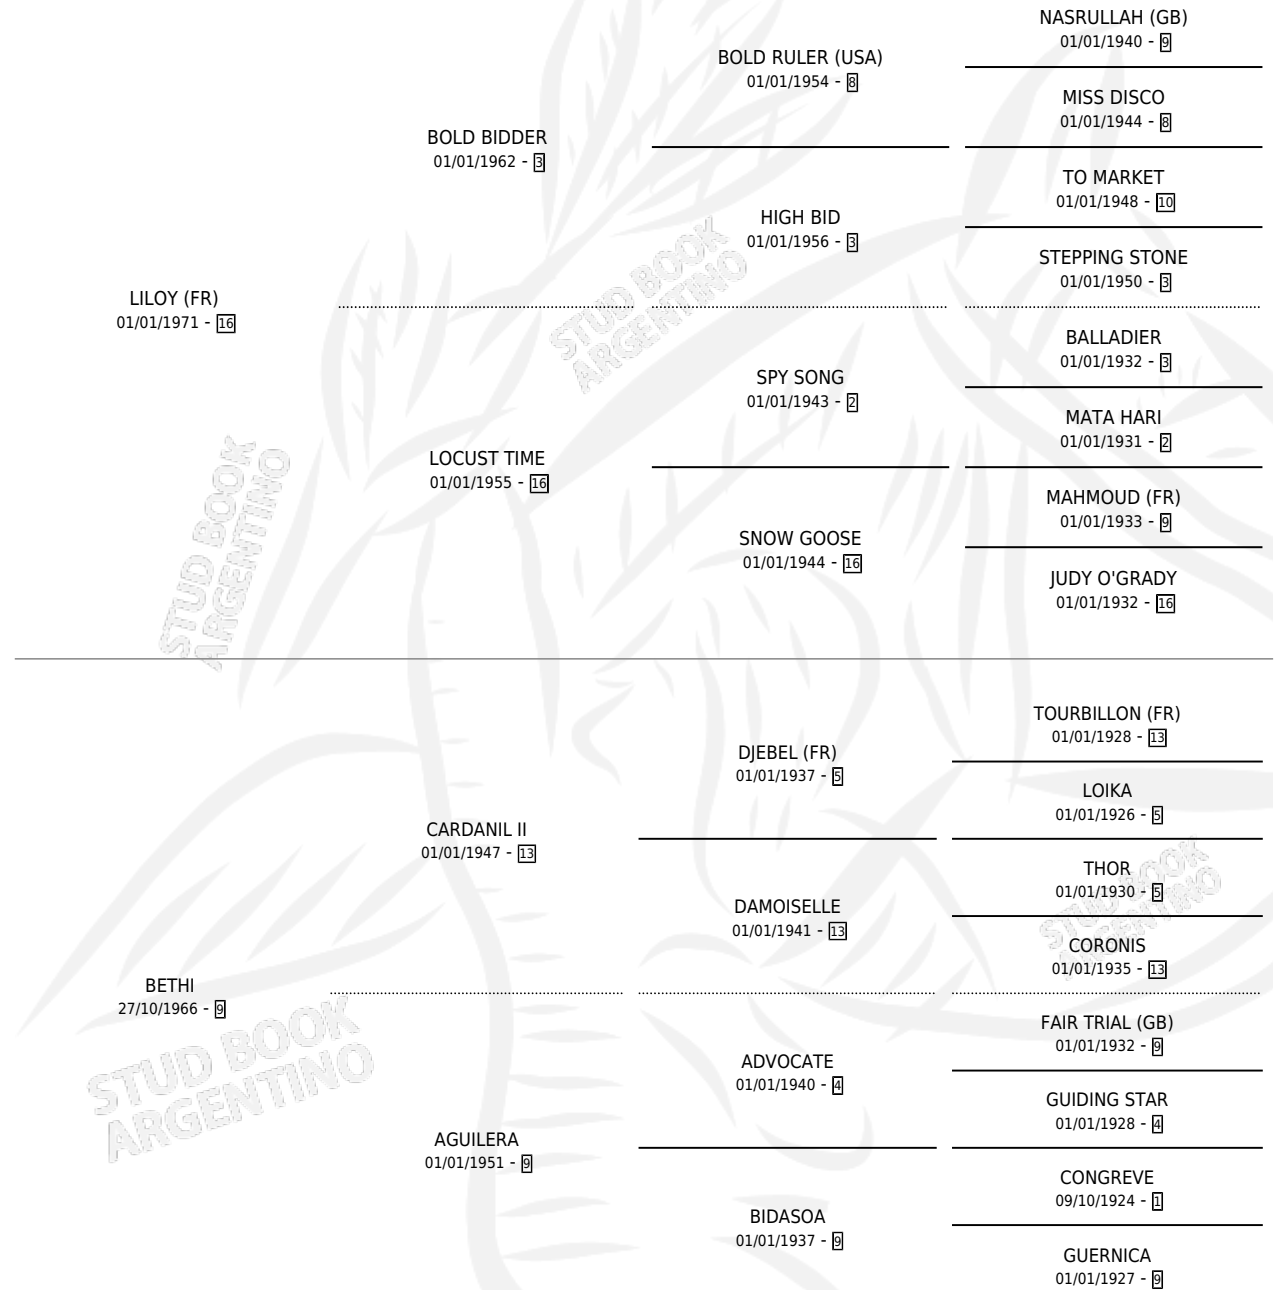

# HARRYO

por LILOY (FR) y BETHI por CARDANIL II

Argentina · Macho · Zaino · SP · 06/11/1979  
Familia 9-g · Volumen 30

## ESTADO

TIPIFICACIÓN SANGUÍNEA	X
TIPIFICACIÓN POR ADN	X
PASAPORTE	X
IDENTIFICACIÓN POR MICROCHIP	X
REPRODUCTOR	X

**Lugar de nacimiento:** Campo particular  
**Criador:** Santa Maria De Araras

## PEDIGREE